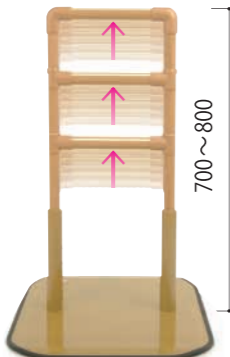

# たよレール

絶賛発売中!!

7つの

充実した安心機能

1 水平手すりはしっかり握れる  
・32φのディンプル付!

2. 夜間も安心蓄光ライン!

3 高さ700~800mmの間  
・20mmピッチで6段階調整!

4 支柱取付けは丈夫で  
・カンタン!