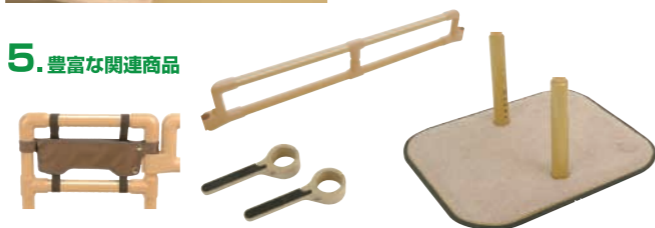

# たよレール

絶賛発売中!!

7つの

充実した安心機能

1 水平手すりはしっかり握れる  
・32φのディンプル付!

2. 夜間も安心蓄光ライン!

3 高さ700~800mmの間  
・20mmピッチで6段階調整!

4 支柱取付けは丈夫で  
・カンタン!

6 手すり部分は、光触媒  
・採用で抗菌仕様!

7 置くだけ使用で  
・床を傷つけません。

5. 豊富な関連商品

BAUHAUS