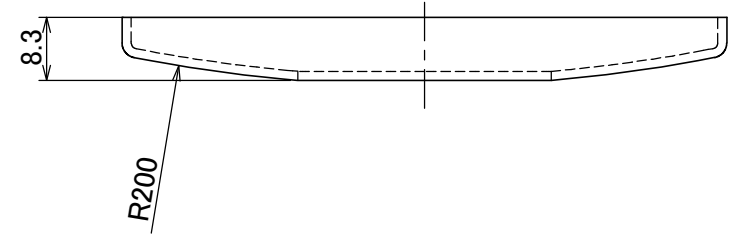

片番	訂正内容	日付	備考	押印	検印	承認
△						
△						

商品コード	品名	品番	表面仕上げ
0403062	BAUHAUS32 ステンアクリル 埋め込み支柱用カバー	AQ-22MI	鏡面仕上げ

品番	品名	数量	材質	表面処理	備考	記事	名称	製図月日	承認	検図	設計	製図
1	埋め込み支柱用カバー	1	SUS304	表参照			BAUHAUS 32ステンアクリル 埋め込み支柱用カバー					
							図番	尺度	1/1 /	マツロク株式会社 MAZROC CO., LTD.		