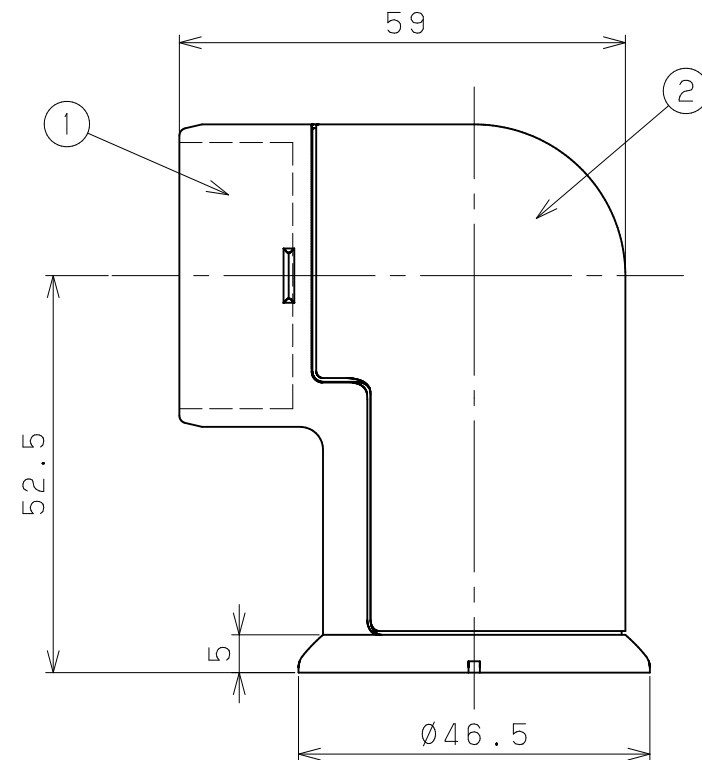

片番	訂正内容	日付	備考	押印	検印	承認
△		..				
△		..				

品名	商品コード	品番	色調	備考
BAUHAUSセレクトシリーズ 35コーナーブラケット	0401075	BD-13B	ブラウン	
	0401076	BD-13G	ゴールド	
	0401077	BD-13S	シルバー	

4	手すり固定ねじ	4	SWCH18A	三価クロメート	⊕なべタッピンねじ1種清付3.5x20	記 事	名称 BAUHAUSセレクトシリーズ 35コーナーブラケット	製 図 月 日	承 認	検 図	設 計	製 図		
3	壁面取付けねじ	3	SWCH18A	三価クロメート	⊕なべタッピンねじ1種清付3.5x40									
2	35コーナーブラケットカバー	1	ABS	本体と同色塗装										
1	35コーナーブラケット本体	1	ZDC2	焼付塗装										
品番	名	称	数量	材	質	表	面	処	理	備	考	尺 度	1 / 1	マツ六株式会社 MAZROC CO., LTD.