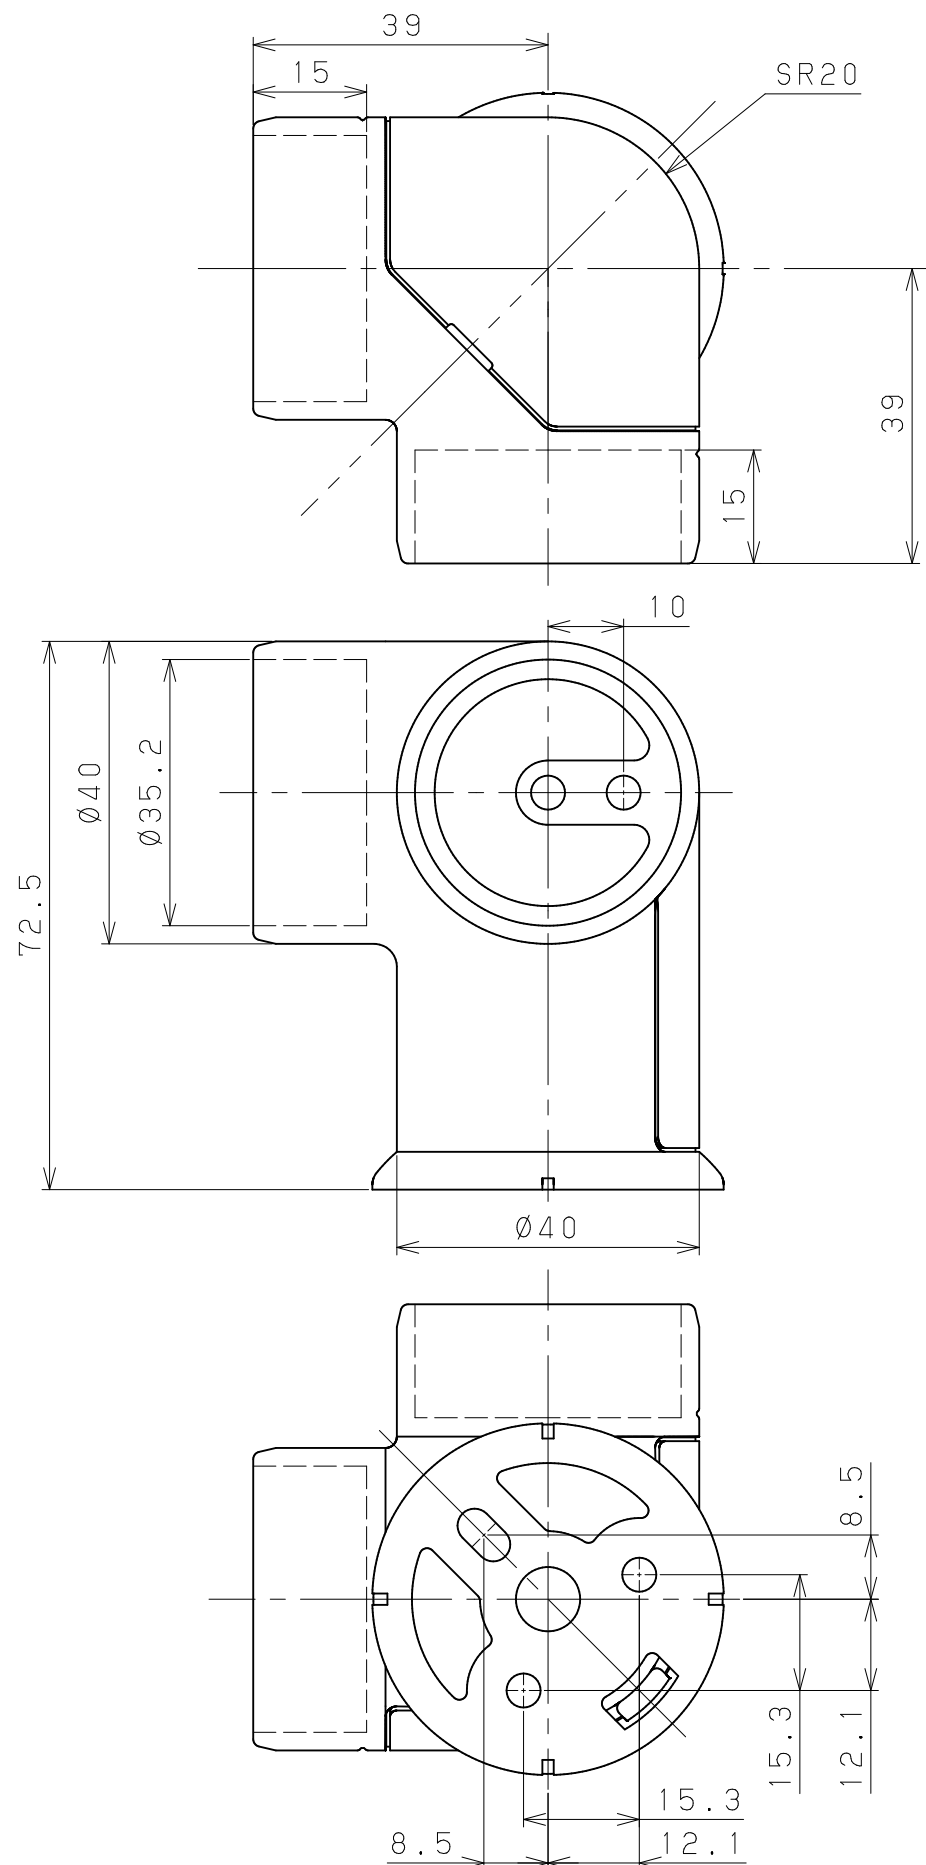

片番	訂正内容	日付	備考	押印	検印	承認
△		..				
△		..				

品名	商品コード	品番	色調	備考
BAUHAUSセレクトシリーズ 35コーナーブラケット	0401075	BD-13B	ブラウン	
	0401076	BD-13G	ゴールド	
	0401077	BD-13S	シルバー	

4	手すり固定ねじ	4	SWCH18A	三価クロメート	⊕なべタッピンねじ1種清付3.5x20	記 事	名称 BAUHAUSセレクトシリーズ 35コーナーブラケット	製 図 月 日	承 認	検 図	設 計	製 図		
3	壁面取付けねじ	3	SWCH18A	三価クロメート	⊕なべタッピンねじ1種清付3.5x40									
2	35コーナーブラケットカバー	1	ABS	本体と同色塗装										
1	35コーナーブラケット本体	1	ZDC2	焼付塗装										
品番	名	称	数量	材	質	表	面	処	理	備	考	尺 度	1 / 1	マツ六株式会社 MAZROC CO., LTD.