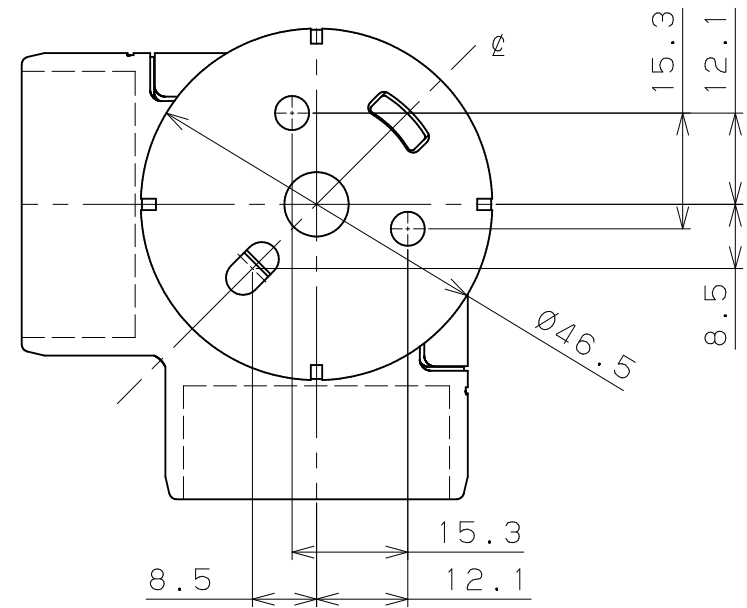

A-A断面図
尺度(1/1)

品名	商品コード	品番	色調
BAUHAUS セレクトシリーズ 35コーナーブラケット金属カバー付	0405125	BD-68B	ブラウン
	0405126	BD-68G	ゴールド
	0405127	BD-68S	シルバー

品番	名称	数量	材質	表面処理	備考
5	手すり固定ねじ	4	SWCH18A	三価クロメート	⊕なベタッピ [®] ンねじ1種溝付4×20
4	壁面取付けねじ	3	SWCH18A	三価クロメート	⊕なベタッピ [®] ンねじ1種溝付4×40
3	化粧カバークリップ	1	SUS301 3/4H	生地	t=0.7
2	35化粧カバー	1	ZDC2	焼付塗装	
1	35コーナーブラケット本体	1	ZDC2	焼付塗装	

記	名称	BAUHAUS セレクトシリーズ 35コーナーブラケット金属カバー付	製 図 月 日	承 認	検 図	設 計	製 図
	図 番		尺 度	1/1	マツ穴株式会社 MAZROC CO., LTD.		