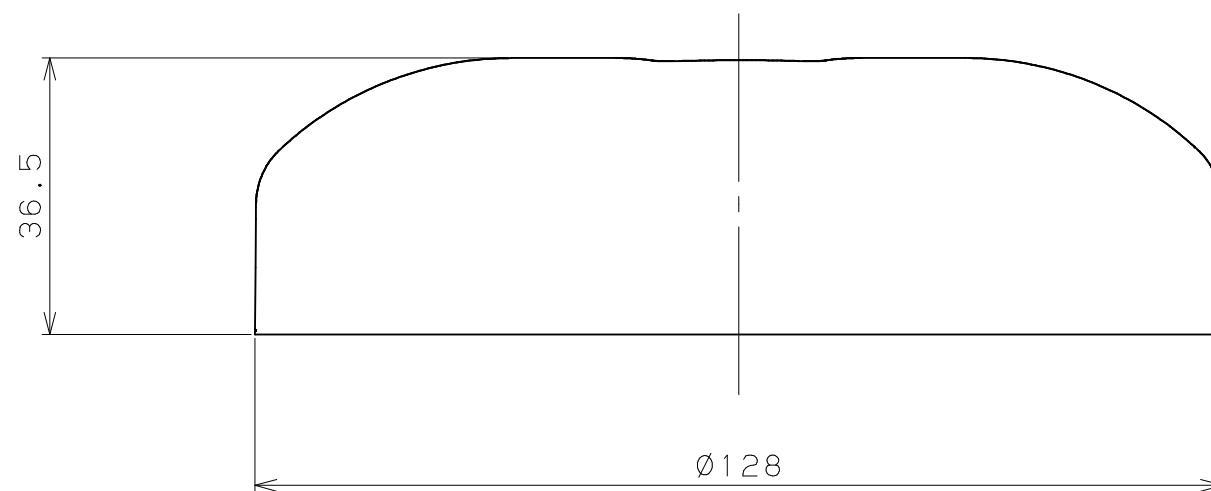

商品コード	品名	品番	色調
0402943	ベースプレート式支柱用	BJ-143ST	ステンカラー色
0402944	化粧カバー 後付け	BJ-144DB	ダークブロンズ

						記	名	BAUHAUS フリー-Rレール ベースプレート式支柱用 化粧カバー 後付け	製	図	月	日	承	認	検	図	設	計	製	図	
1	カバー	2	ASA	練込着色																	尺
品番	名	称	数量	材	質	表	面	処	理	備	考	度	1								