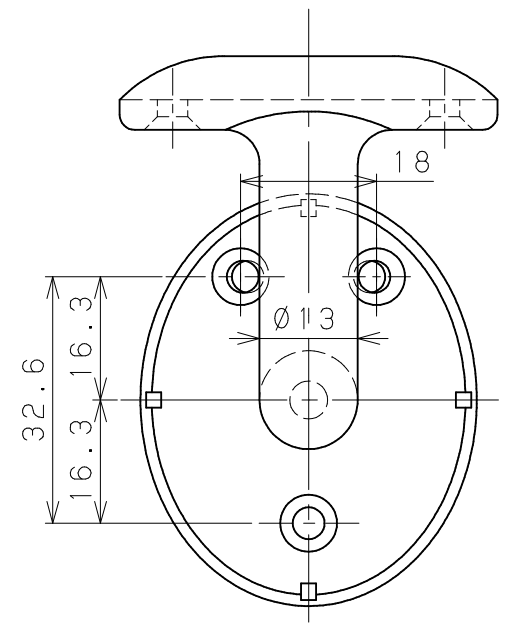

| 片番 | 訂正内容 | 日付 | 備考 | 押印 | 検印 | 承認 |
|----|------|----|----|----|----|----|
| △ | | .. | | | | |
| △ | | .. | | | | |

| 品名 | 商品コード | 品番 | 色調 | 備考 |
|------------------------------|----------|-----------|------|----|
| BAUHAUSセレクトシリーズ 35ブラケット横型 | 041-1020 | BL-BD-03B | ブラウン | |
| | 041-1021 | BL-BD-03G | ゴールド | |
| | 041-1022 | BL-BD-03S | シルバー | |

| 品番 | 名称 | 数量 | 材質 | 表面処理 | 備考 | 記 | 名 | BAUHAUSセレクトシリーズ 35ブラケット横型 | 製 | 図 | 月 | 日 | 承 | 認 | 検 | 図 | 設 | 計 | 製 | 図 |
|----|-----------|----|--------|---------|---------------------|---|---|------------------------------|---|---|---|---|---|---|---|---|---|---|---|---|
| 3 | ブラケット取付ねじ | 3 | SWCH18 | 本体と同色塗装 | ⊕皿タッピンねじ1種溝付3.5×40 | 事 | 番 | | 尺 | 度 | 1 | / | 1 | / | | | | | | |
| 2 | 手すり取付ねじ | 2 | SWCH18 | 本体と同色塗装 | ⊕丸皿タッピンねじ1種溝付3.5×20 | | | | | | | | | | | | | | | |
| 1 | ブラケット本体 | 1 | ZDC2 | 焼付塗装 | | | | | | | | | | | | | | | | |