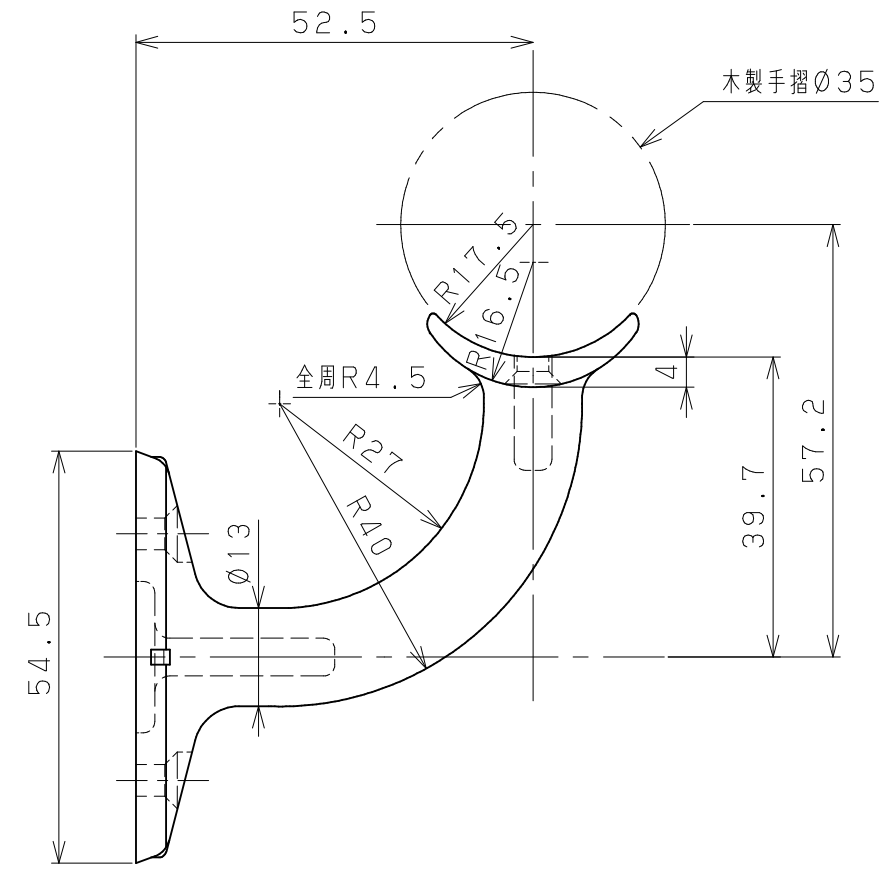

| 片番 | 訂正内容 | 日付 | 備考 | 押印 | 検印 | 承認 |
|----|------|----|----|----|----|----|
| △ | | .. | | | | |
| △ | | .. | | | | |

| 品名 | 商品コード | 品番 | 色調 | 備考 |
|------------------------------|----------|-----------|------|----|
| BAUHAUSセレクトシリーズ 35ブラケット横型 | 041-1020 | BL-BD-03B | ブラウン | |
| | 041-1021 | BL-BD-03G | ゴールド | |
| | 041-1022 | BL-BD-03S | シルバー | |

| 品番 | 名称 | 数量 | 材質 | 表面処理 | 備考 | 記 | 名 | BAUHAUSセレクトシリーズ 35ブラケット横型 | 製 | 図 | 月 | 日 | 承 | 認 | 検 | 図 | 設 | 計 | 製 | 図 |
|----|-----------|----|--------|---------|---------------------|---|---|------------------------------|---|---|---|---|---|---|---|---|---|---|---|---|
| 3 | ブラケット取付ねじ | 3 | SWCH18 | 本体と同色塗装 | ⊕皿タッピンねじ1種溝付3.5×40 | 事 | 番 | | 尺 | 度 | 1 | / | 1 | / | | | | | | |
| 2 | 手すり取付ねじ | 2 | SWCH18 | 本体と同色塗装 | ⊕丸皿タッピンねじ1種溝付3.5×20 | | | | | | | | | | | | | | | |
| 1 | ブラケット本体 | 1 | ZDC2 | 焼付塗装 | | | | | | | | | | | | | | | | |