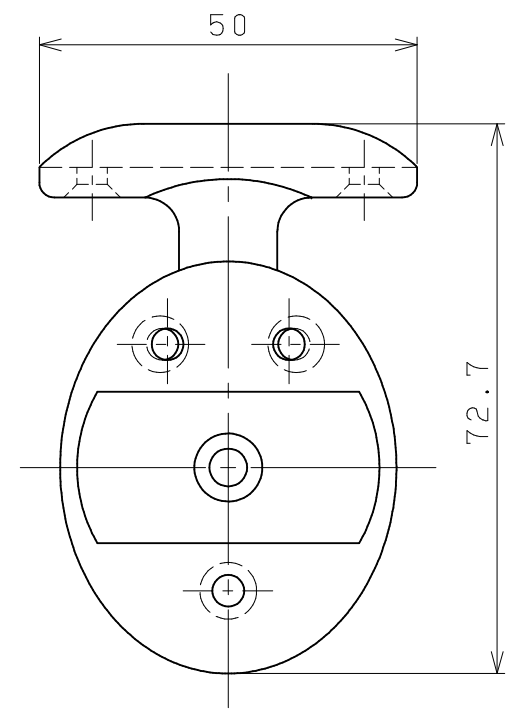

| 片番 | 訂正内容 | 日付 | 備考 | 押印 | 検印 | 承認 |
|----|------|----|----|----|----|----|
| △ | | .. | | | | |
| △ | | .. | | | | |

| 品名 | 商品コード | 品番 | 色調 | 備考 |
|------------------------------|----------|-----------|------|----|
| BAUHAUSセレクトシリーズ 35ブラケット横型 | 041-1020 | BL-BD-03B | ブラウン | |
| | 041-1021 | BL-BD-03G | ゴールド | |
| | 041-1022 | BL-BD-03S | シルバー | |

| 品番 | 名称 | 数量 | 材質 | 表面処理 | 備考 | 記 | 名 | BAUHAUSセレクトシリーズ 35ブラケット横型 | 製 | 図 | 月 | 日 | 承 | 認 | 検 | 図 | 設 | 計 | 製 | 図 |
|----|-----------|----|--------|---------|---------------------|---|---|------------------------------|---|---|---|---|---|---|---|---|---|---|---|---|
| 3 | ブラケット取付ねじ | 3 | SWCH18 | 本体と同色塗装 | ⊕皿タッピンねじ1種溝付3.5×40 | 事 | 番 | | 尺 | 度 | 1 | / | 1 | / | | | | | | |
| 2 | 手すり取付ねじ | 2 | SWCH18 | 本体と同色塗装 | ⊕丸皿タッピンねじ1種溝付3.5×20 | | | | | | | | | | | | | | | |
| 1 | ブラケット本体 | 1 | ZDC2 | 焼付塗装 | | | | | | | | | | | | | | | | |