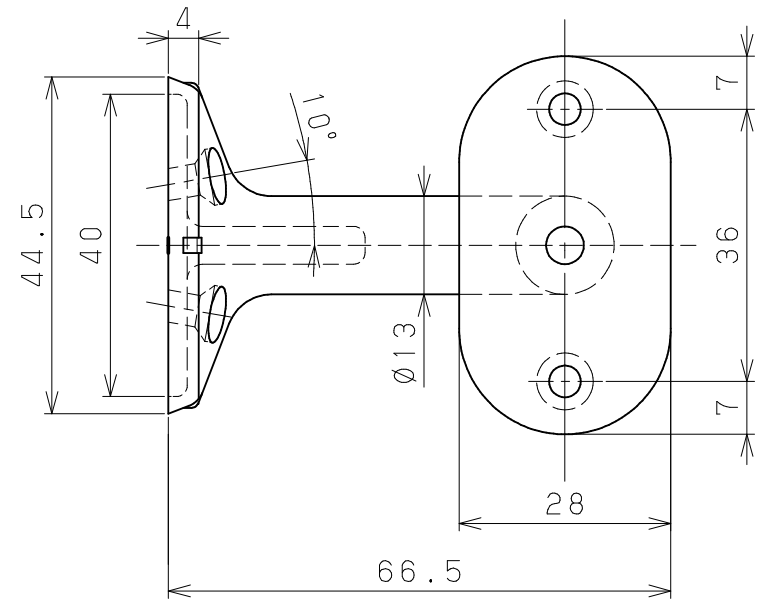

| 片番 | 訂正内容 | 日付 | 備考 | 押印 | 検印 | 承認 |
|----|------|----|----|----|----|----|
| △ | | .. | | | | |
| △ | | .. | | | | |

| 品名 | 商品コード | 品番 | 色調 | 備考 |
|------------------------------|----------|-----------|------|----|
| BAUHAUSセレクトシリーズ 35ブラケット横型 | 041-1020 | BL-BD-03B | ブラウン | |
| | 041-1021 | BL-BD-03G | ゴールド | |
| | 041-1022 | BL-BD-03S | シルバー | |

| 品番 | 名称 | 数量 | 材質 | 表面処理 | 備考 | 記 | 名 | BAUHAUSセレクトシリーズ 35ブラケット横型 | 製 | 図 | 月 | 日 | 承 | 認 | 検 | 図 | 設 | 計 | 製 | 図 |
|----|-----------|----|--------|---------|---------------------|---|---|------------------------------|---|---|---|---|---|---|---|---|---|---|---|---|
| 3 | ブラケット取付ねじ | 3 | SWCH18 | 本体と同色塗装 | ⊕皿タッピンねじ1種溝付3.5×40 | 事 | 番 | | 尺 | 度 | 1 | / | 1 | / | | | | | | |
| 2 | 手すり取付ねじ | 2 | SWCH18 | 本体と同色塗装 | ⊕丸皿タッピンねじ1種溝付3.5×20 | | | | | | | | | | | | | | | |
| 1 | ブラケット本体 | 1 | ZDC2 | 焼付塗装 | | | | | | | | | | | | | | | | |