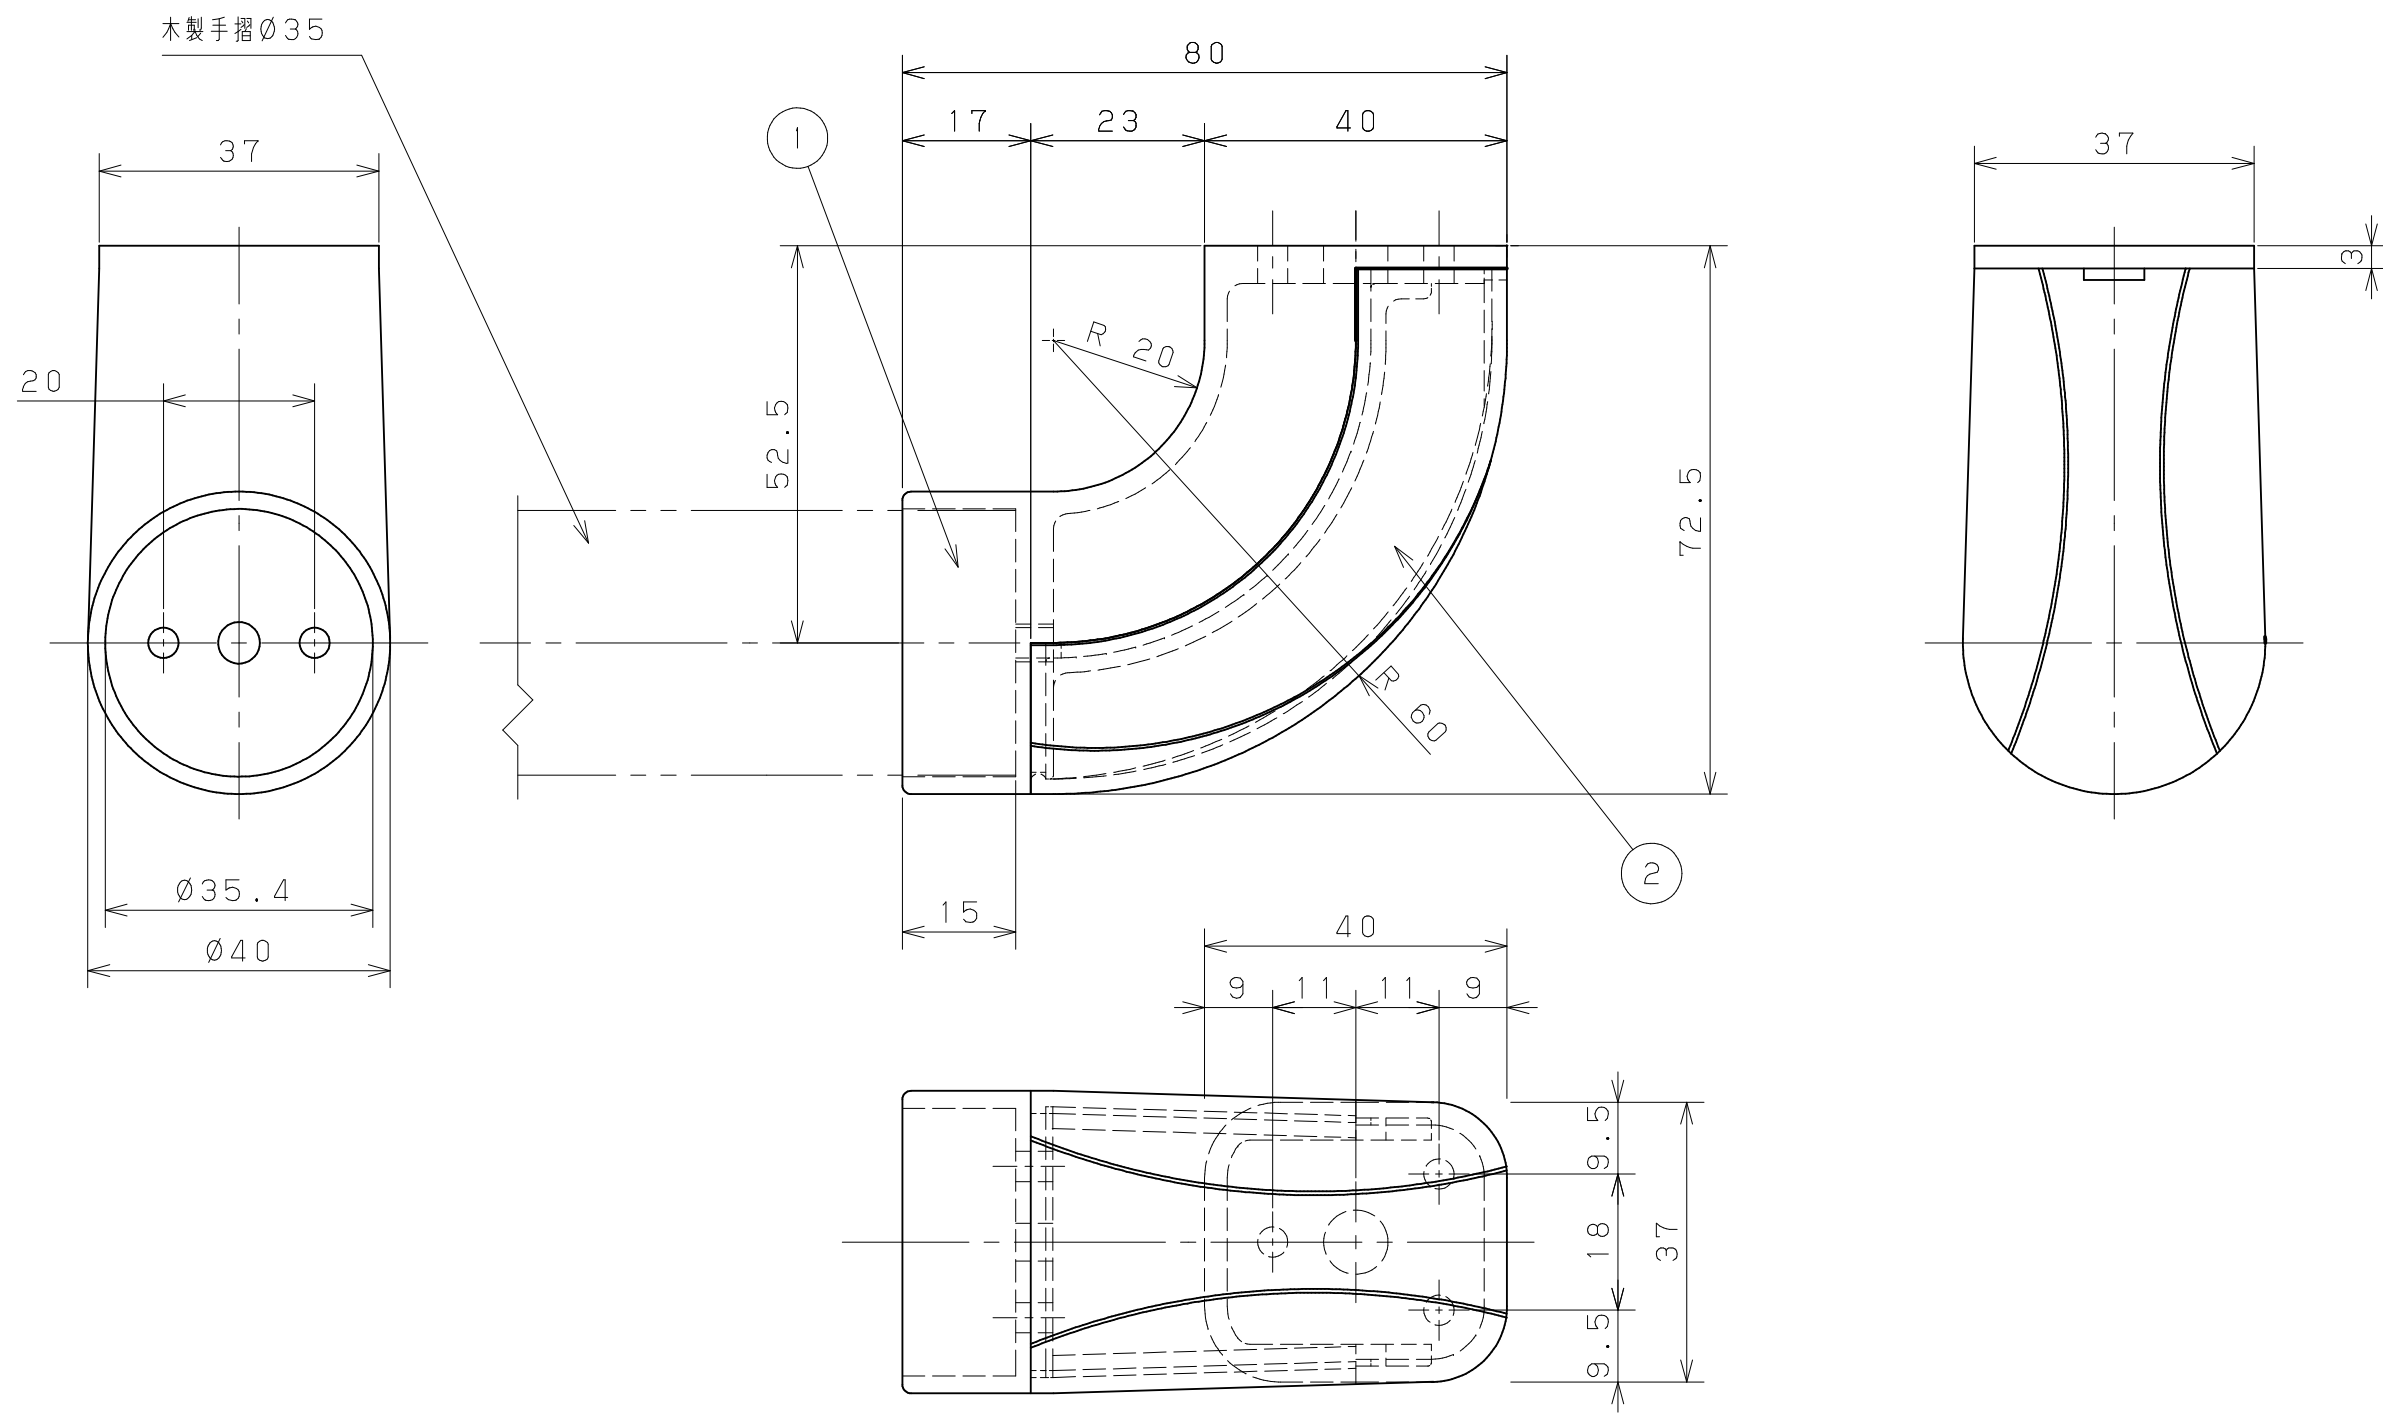

片番	訂正内容	日付	備考	押印	確認
△					
△		..			

品名	商品コード	品番	色調	備考
BAUHAUSセレクトシリーズ 35エンドフックレットカバー付き	041-1045	BL-BD-08B	ブラウン	
	041-1046	BL-BD-08G	ゴールド	
	041-1047	BL-BD-08S	シルバー	

4	手すり取付ねじ	2	SWCH18	焼付塗装	⊕ナベタッピンねじ1種溝付3.5×20	記 事	名称 BAUHAUSセレクトシリーズ 35エンドフックレットカバー付き	製 図 月 日	承 認	検 図	設 計	製 図
3	フックレット取付ねじ	3	SWCH18	焼付塗装	⊕ナベタッピンねじ1種溝付3.5×40							
2	化粧カバー	1	ABS	焼付塗装								
1	φ35エンドフックレット本体	1	ZDC2	焼付塗装								
品番	名称	数量	材質	表面処理	備考			尺 度	1 / 1 /	マツ六株式会社 MAZROC CO., LTD.		