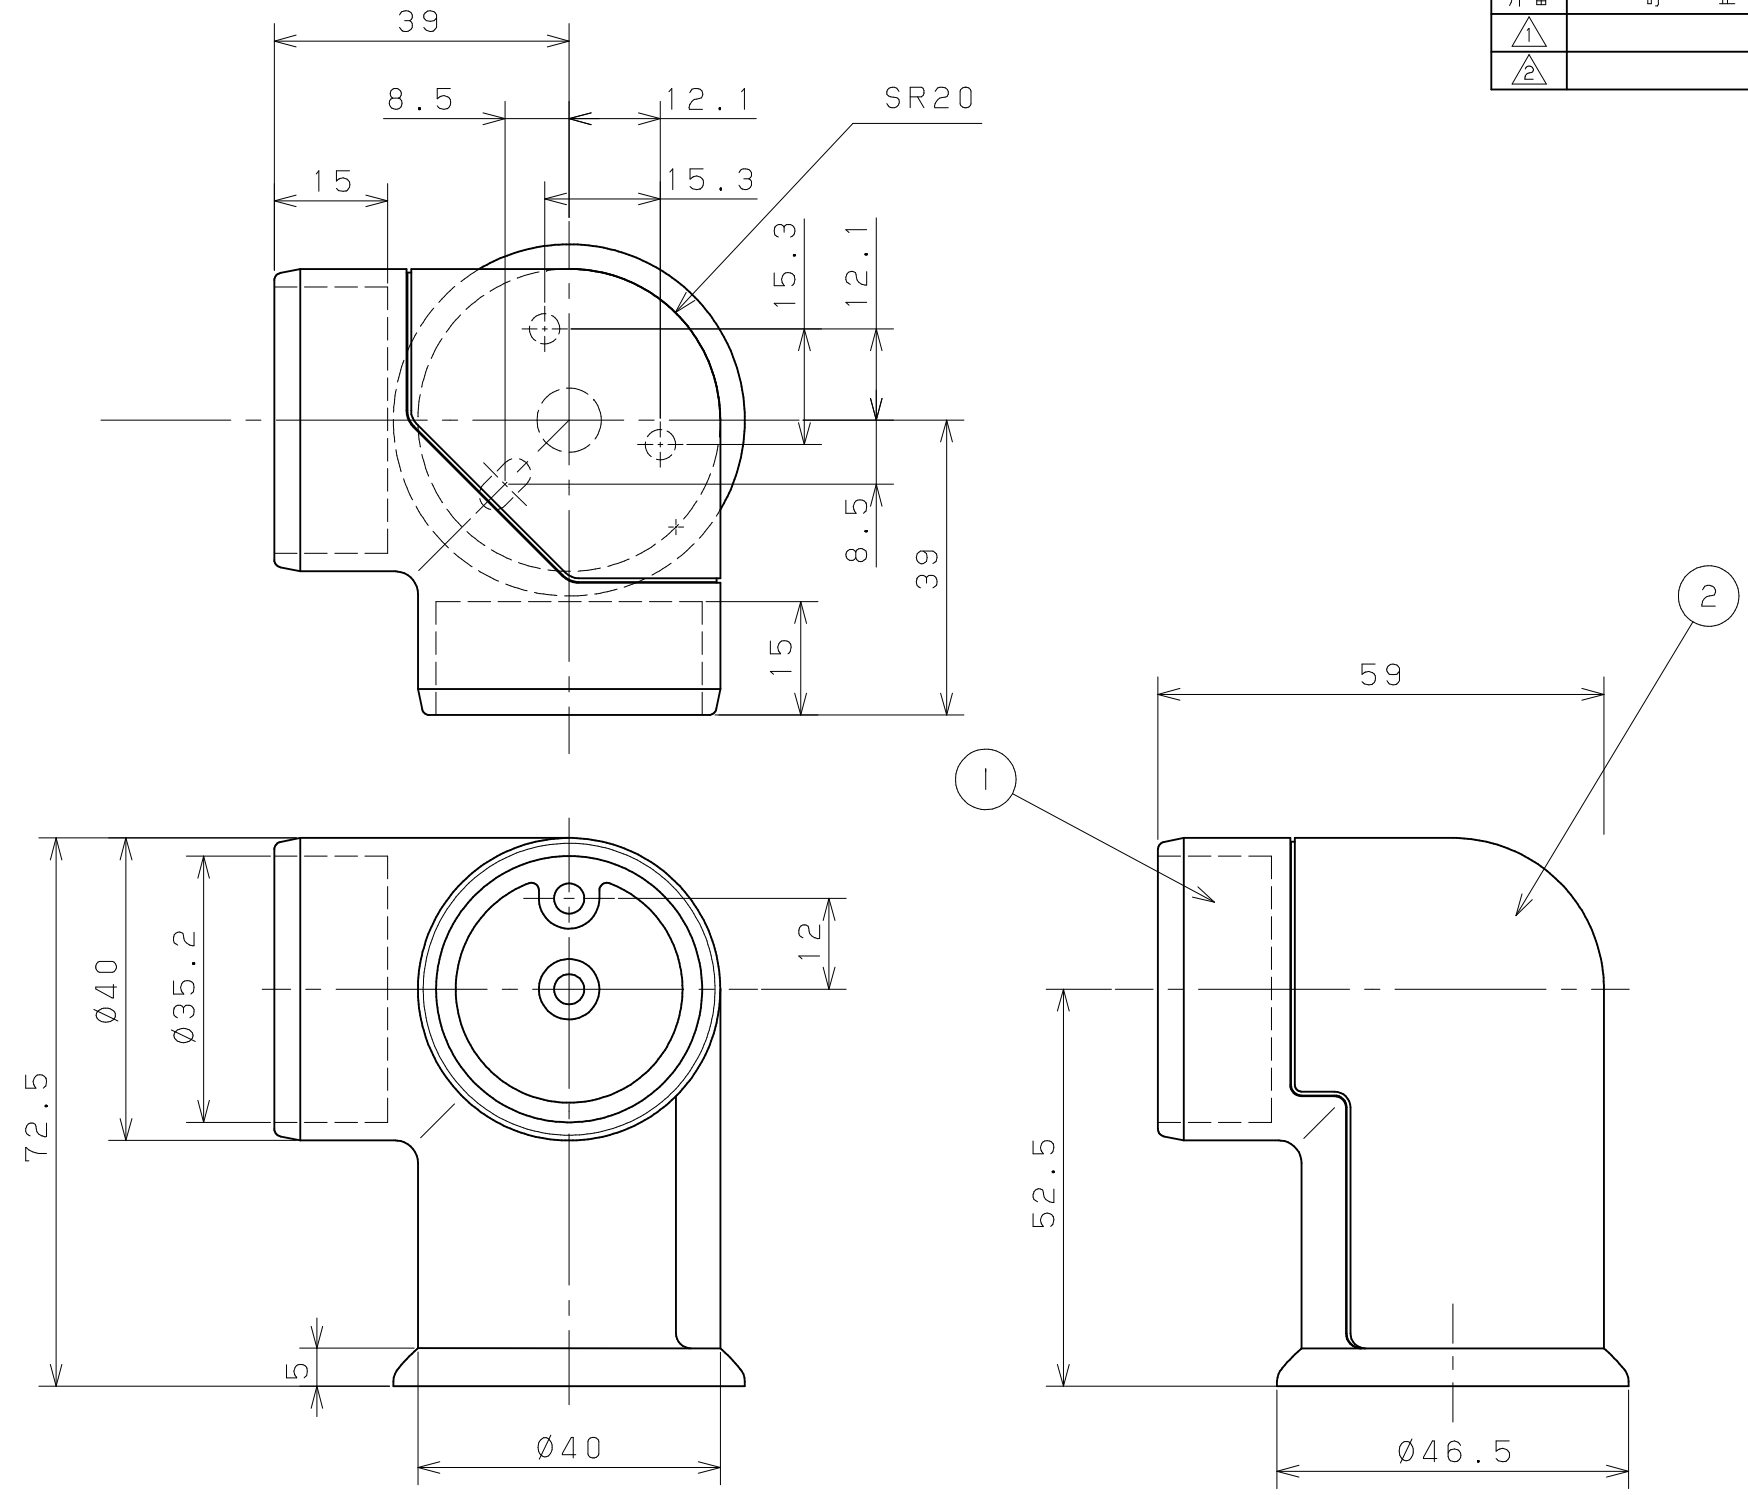

片番	訂正内容	日付	備考	押印	確認
△		..			
△		..			

品名	商品コード	品番	色調	備考
BAUHAUSセレクトシリーズ 35コーナーフラケット	041-1075	BL-BD-13B	ブラウン	
	041-1076	BL-BD-13G	ゴールド	
	041-1077	BL-BD-13S	シルバー	

4	手すり取付ねじ	4	SWCH18	本体と同色塗装	⊕ハタッピ'ンねじ1種溝付3.5x20	記 事 名 称 図 番 製 図 月 日 承 認 検 図 設 計 製 図	BAUHAUSセレクトシリーズ 35コーナーフラケット	尺 度 1 / 1 /	マツ六株式会社 MAZROC CO., LTD.
3	ブラケット取付ねじ	3	SWCH18	本体と同色塗装	⊕ハタッピ'ンねじ1種溝付3.5x40				
2	キャップ	1	ABS	本体と同色塗装					
1	35コーナーフラケット本体	1	ZDC2	焼付塗装					
品番	名 称	数量	材 質	表 面 処 理	備 考				