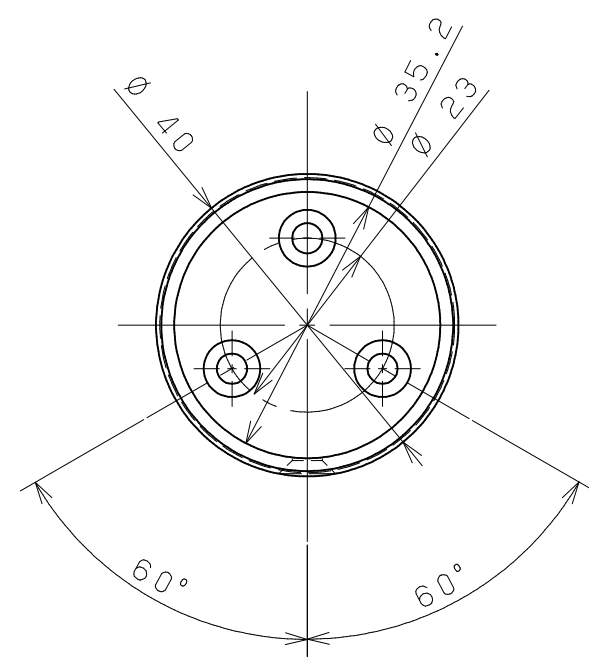

片番	訂正内容	日付	備考	押印	確認
△		..			
△		..			

品名	商品コード*	品番	色調	備考
BAUHAUSセレクトシリーズ* 35直シ*ョイント	041-1090	BL-BD-16B	ブ ラウン	
	041-1091	BL-BD-16G	ゴ ールト*	
	041-1092	BL-BD-16S	シルバー	

3	側面止ねじ	1	SWCH18	本体と同色塗装	⊕丸タッピ*ンねじ1種溝付3.5×20	記 事	名 称 BAUHAUSセレクトシリーズ* 35直シ*ョイント	製 図 月 日	承 認	検 図	設 計	製 図
2	木口止ねじ	3	SWCH18	本体と同色塗装	⊕■タッピ*ンねじ1種溝付3.5×20							
1	35直シ*ョイント本体	1	ZDC2	焼付塗装								
品番	名 称	数量	材 質	表 面 処 理	備 考		尺 度	1 / 1 /	マツ六株式会社 MAZROC CO., LTD.			