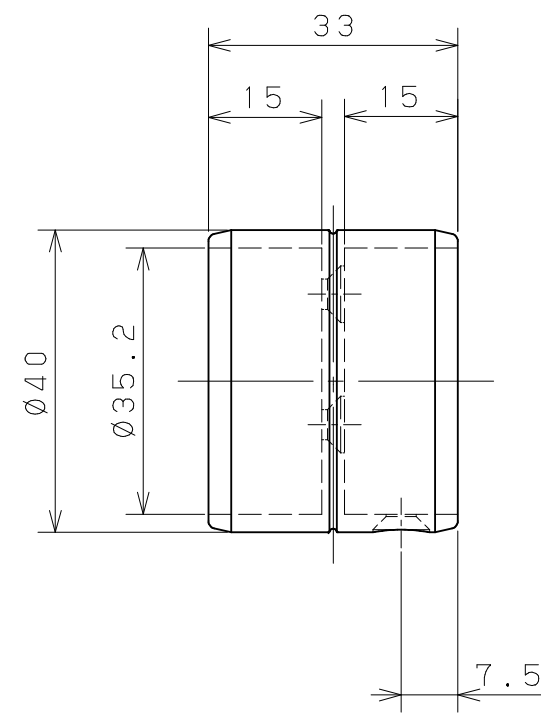

片番	訂正内容	日付	備考	押印	確認
△		..			
△		..			

品名	商品コード*	品番	色調	備考
BAUHAUSセレクトシリーズ* 35直シ*ョイント	041-1090	BL-BD-16B	ブ ラウン	
	041-1091	BL-BD-16G	ゴ ールト*	
	041-1092	BL-BD-16S	シルバー	

3	側面止ねじ	1	SWCH18	本体と同色塗装	⊕丸タッピ*ンねじ1種溝付3.5×20	記 事	名 称 BAUHAUSセレクトシリーズ* 35直シ*ョイント	製 図 月 日	承 認	検 図	設 計	製 図
2	木口止ねじ	3	SWCH18	本体と同色塗装	⊕■タッピ*ンねじ1種溝付3.5×20							
1	35直シ*ョイント本体	1	ZDC2	焼付塗装								
品番	名 称	数量	材 質	表 面 処 理	備 考		尺 度	1 / 1 /	マツ六株式会社 MAZROC CO., LTD.			