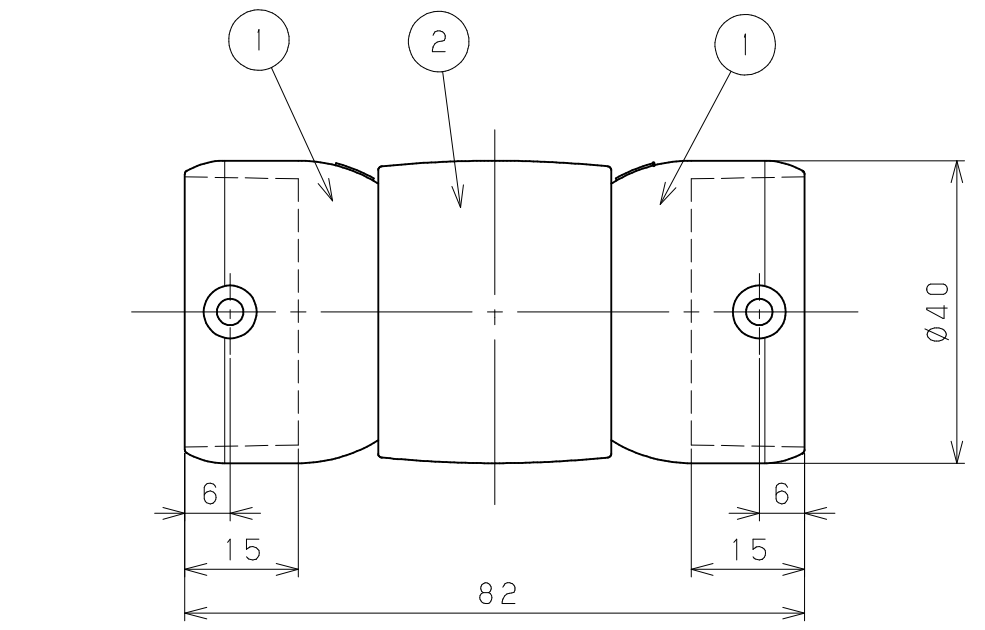

片番	訂正内容	日付	備考	押印	検印
△		..			
△		..			

品名	商品コード	品番	色調	備考
BAUHAUSセレクトシリーズ 35N自在ジョイント	041-1190	BL-BD-36B	ブラウン	
	041-1191	BL-BD-36G	ゴールド	
	041-1192	BL-BD-36S	シルバー	

品番	品名	数量	材質	表面処理	備考	記事	名称	BAUHAUSセレクトシリーズ 35N自在ジョイント	製図月日	承認	検図	設計	製図
4	取付ねじ	4	キルド鋼	エニクロメート+頭部焼付塗装	⊕皿タップピンねじ1種3×16								
2	本体	1	ZDC-2	焼付塗装									
1	カップ	2	ZDC-2	焼付塗装									
									尺度	1/1		マツロク株式会社 MAZROC CO., LTD.	