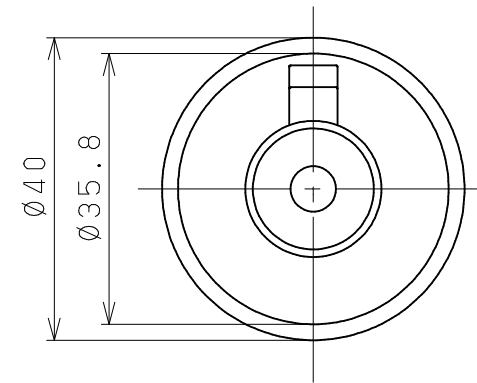

片番	訂正内容	日付	備考	押印	検印
△		..			
△		..			

品名	商品コード	品番	色調	備考
BAUHAUSセレクトシリーズ 35N自在ジョイント	041-1190	BL-BD-36B	ブラウン	
	041-1191	BL-BD-36G	ゴールド	
	041-1192	BL-BD-36S	シルバー	

品番	品名	数量	材質	表面処理	備考	記事	名称	BAUHAUSセレクトシリーズ 35N自在ジョイント	製図月日	承認	検図	設計	製図
4	取付ねじ	4	キルド鋼	エニクロメート+頭部焼付塗装	⊕皿タップピンねじ1種3×16								
2	本体	1	ZDC-2	焼付塗装									
1	カップ	2	ZDC-2	焼付塗装									
									尺度	1/1		マツロク株式会社 MAZROC CO., LTD.	