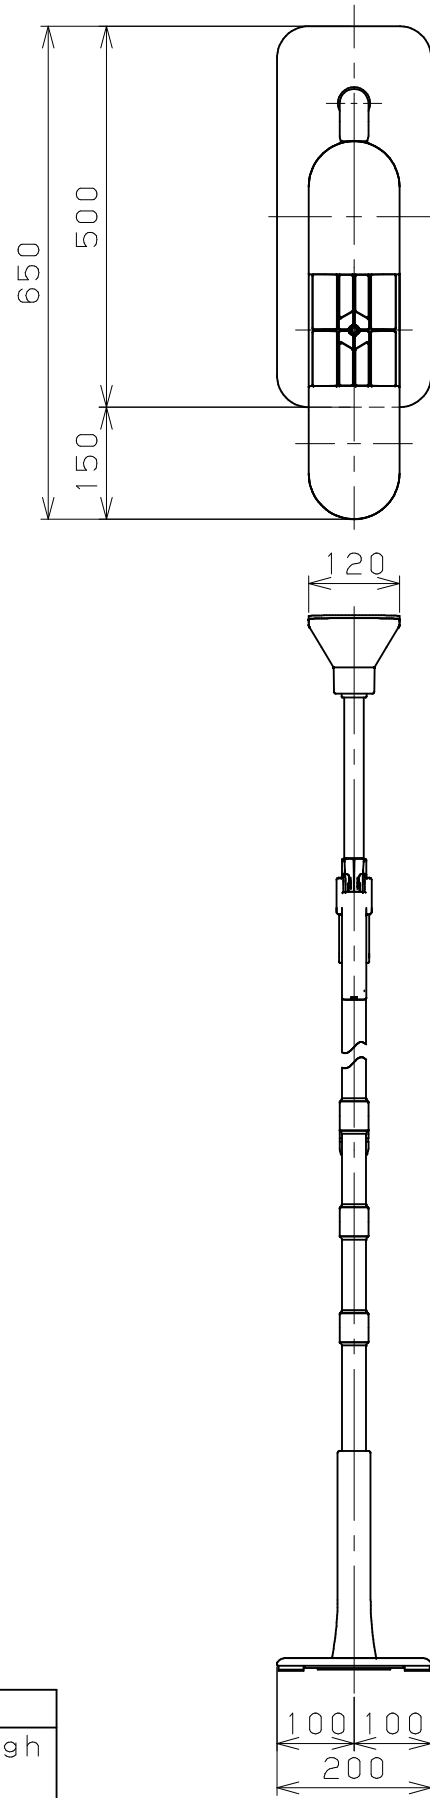

片番	訂正内容	日付	備考	押印	検印	承認
△						
△						

商品コード	品番	品名
0403802	BZH-02-F	BAUHAUS たよレールhigh 省スペースh型 フローリング用

品番	名	称	数量	材	質	表	面	処	理	備	考
1											

記 事	名称	BAUHAUS たよレールhigh BZH-02-F	製	図	月	日	承	認	○	検	図	○	設	計	○	製	図	○
	図 番		尺	度	1/10		マツ六株式会社 MAZROC CO., LTD.											