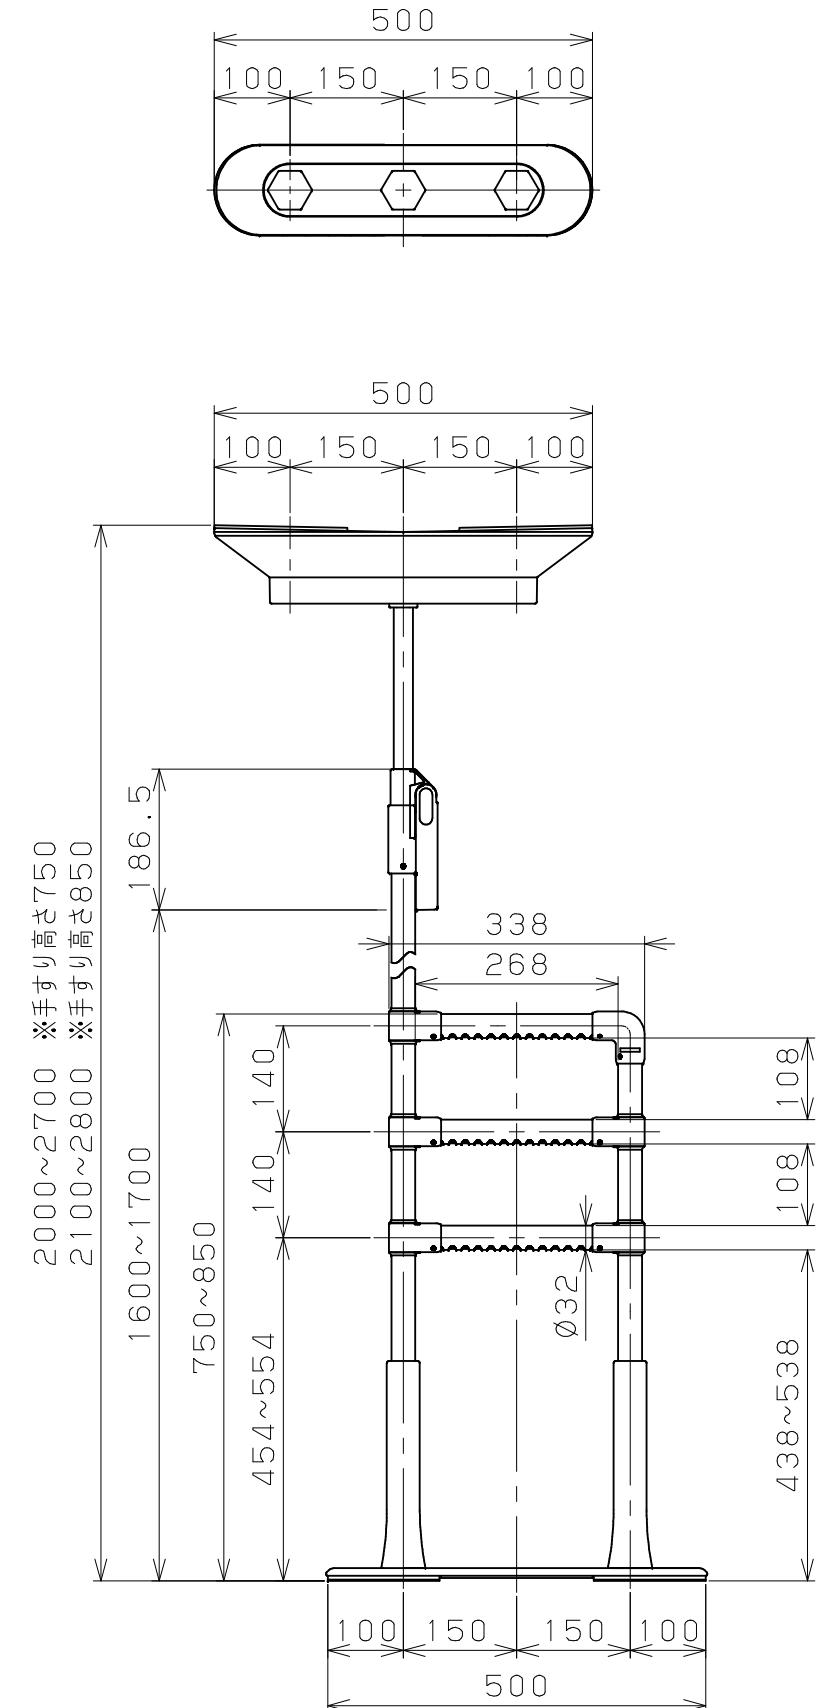

片番	訂正内容	日付	備考	押印	検印	承認
△						
△						

商品コード	品番	品名
0403802	BZH-02-F	BAUHAUS たよレールhigh 省スペースh型 フローリング用

品番	名	称	数量	材	質	表	面	処	理	備	考
1											

記 事	名称	BAUHAUS たよレールhigh BZH-02-F	製	図	月	日	承	認	○	検	図	○	設	計	○	製	図	○
	図 番		尺	度	1/10		マツ六株式会社 MAZROC CO., LTD.											