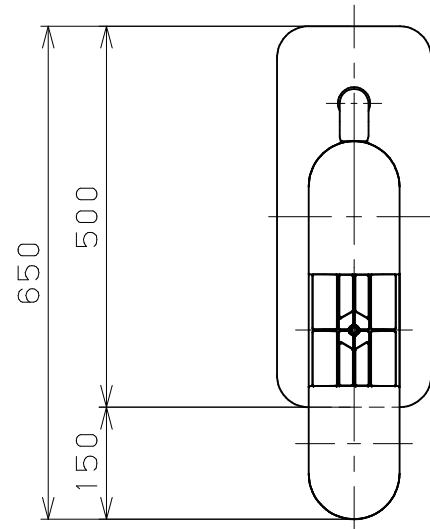

片番	訂正内容	日付	備考	押印	検印	承認
△						
△						

商品コード	品番	品名
0403804	BZH-02-T	BAUHAUS たよレールhigh 省スペースh型 屋内タイル用

品番	名	称	数量	材	質	表	面	処	理	備	考
1											

記	名	BAUHAUS	製	図	月	日	承	認	検	図	設	計	製	図
	称	たよレールhigh BZH-02-T												
事	図		尺	度	1/10		マツ六株式会社 MAZROC CO., LTD.							
	番													