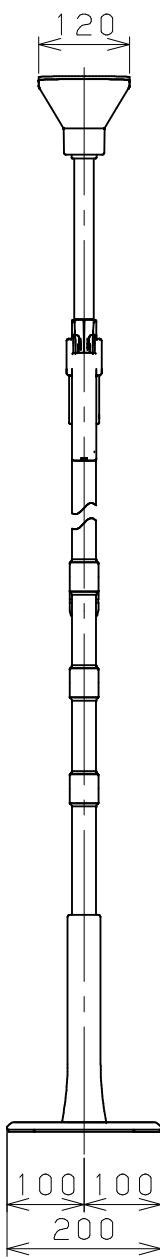

片番	訂正内容	日付	備考	押印	検印	承認
△						
△						

商品コード	品番	品名
0403804	BZH-02-T	BAUHAUS たよレールhigh 省スペースh型 屋内タイル用

品番	名	称	数量	材	質	表	面	処	理	備	考
1											

記	名	BAUHAUS	製	図	月	日	承	認	検	図	設	計	製	図
	称	たよレールhigh BZH-02-T												
事	図		尺	度	1/10		マツ六株式会社 MAZROC CO., LTD.							
	番													