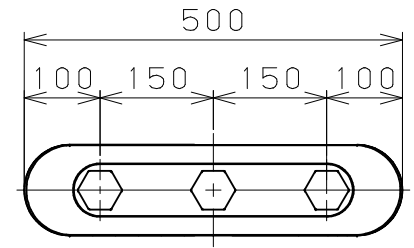

片番	訂正内容	日付	備考	押印	検印	承認
△						
△						

商品コード	品番	品名
0403804	BZH-02-T	BAUHAUS たよレールhigh 省スペースh型 屋内タイル用

品番	名	称	数量	材	質	表	面	処	理	備	考
1											

記	名	BAUHAUS	製	図	月	日	承	認	検	図	設	計	製	図
	称	たよレールhigh BZH-02-T												
事	図		尺	度	1/10		マツ六株式会社 MAZROC CO., LTD.							
	番													