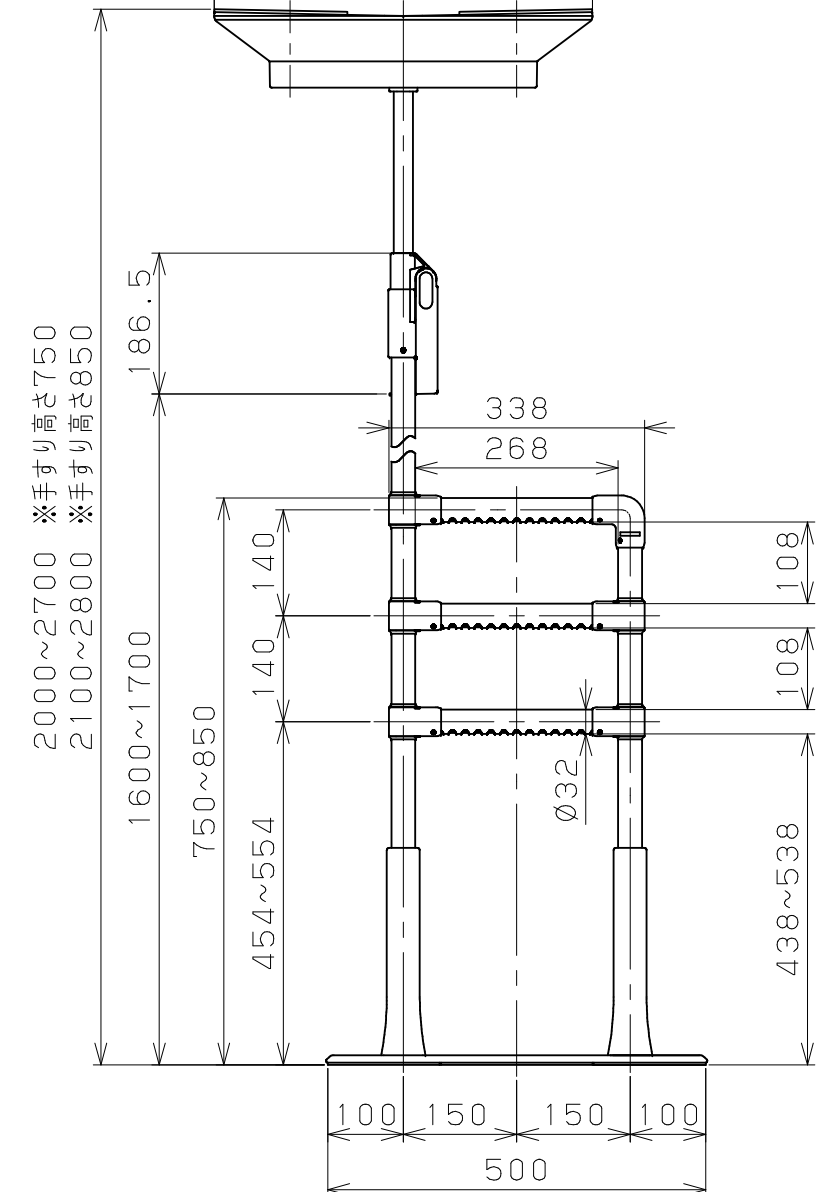

片番	訂正内容	日付	備考	押印	検印	承認
△						
△						

商品コード	品番	品名
0403804	BZH-02-T	BAUHAUS たよレールhigh 省スペースh型 屋内タイル用

品番	名	称	数量	材	質	表	面	処	理	備	考
1											

記	名	BAUHAUS	製	図	月	日	承	認	検	図	設	計	製	図
	称	たよレールhigh BZH-02-T												
事	図		尺	度	1/10		マツ六株式会社 MAZROC CO., LTD.							
	番													