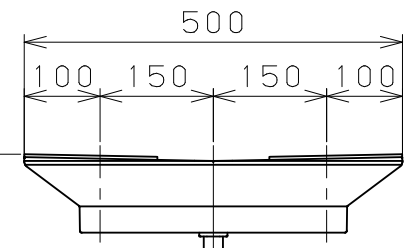

片番	訂正内容	日付	備考	押印	検印	承認
△						
△						

商品コード	品番	品名
0403804	BZH-02-T	BAUHAUS たよレールhigh 省スペースh型 屋内タイル用

品番	名	称	数量	材	質	表	面	処	理	備	考
1											

記	名	BAUHAUS	製	図	月	日	承	認	検	図	設	計	製	図
	称	たよレールhigh BZH-02-T												
事	図		尺	度	1/10		マツ六株式会社 MAZROC CO., LTD.							
	番													