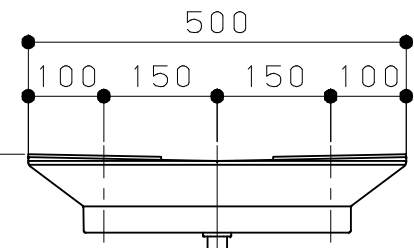

片番	訂正内容	日付	備考	押印	検印	承認
△						
△						

1800~2400 ※手すり高さ600  
1900~2500 ※手すり高さ700

※1. ベースプレートの表面処理の仕様により寸法に若干のばらつきが発生します。  
※2. ベースプレートの裏面のスポンジの仕様により寸法に若干のばらつきが発生します。

商品コード	品番	品名
0403807	BZH-03-C	BAUHAUS たよレールhigh 省スペースh型 ショートタイプ

品番	名	称	数量	材	質	表	面	処	理	備	考
1											

記	名	BAUHAUS	製	図	月	日	承	認	検	図	設	計	製	図
	称	たよレールhigh ショートタイプ BZH-03												
事	図		尺	度	1/10		マツ六株式会社 MAZROC CO., LTD.							
	番													