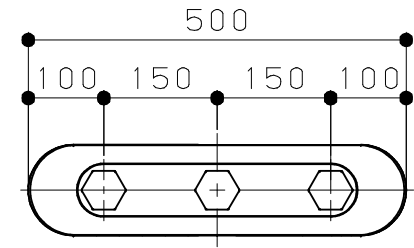

片番	訂正内容	日付	備考	押印	検印	承認
△						
△						

1800~2400 ※手すり高さ600  
1900~2500 ※手すり高さ700

※1. ベースプレートの表面処理の仕様により寸法に若干のばらつきが発生します。  
※2. ベースプレートの裏面のスポンジの仕様により寸法に若干のばらつきが発生します。

商品コード	品番	品名
0403807	BZH-03-C	BAUHAUS たよレールhigh 省スペースh型 ショートタイプ

品番	名	称	数量	材	質	表	面	処	理	備	考
1											

記	名	BAUHAUS	製	図	月	日	承	認	検	図	設	計	製	図
	称	たよレールhigh ショートタイプ BZH-03												
事	図		尺	度	1/10		マツ六株式会社 MAZROC CO., LTD.							
	番													