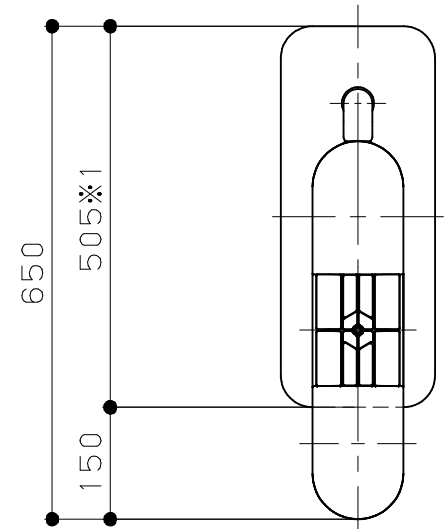

片番	訂正内容	日付	備考	押印	検印	承認
△						
△						

1800~2400 ※手すり高さ600  
1900~2500 ※手すり高さ700

※1. ベースプレートの表面処理の仕様により寸法に若干のばらつきが発生します。  
※2. ベースプレートの裏面のスポンジの仕様により寸法に若干のばらつきが発生します。

商品コード	品番	品名
0403807	BZH-03-C	BAUHAUS たよレールhigh 省スペースh型 ショートタイプ

品番	名	称	数量	材	質	表	面	処	理	備	考
1											

記	名	BAUHAUS	製	図	月	日	承	認	検	図	設	計	製	図
	称	たよレールhigh ショートタイプ BZH-03												
事	図		尺	度	1/10		マツ六株式会社 MAZROC CO., LTD.							
	番													