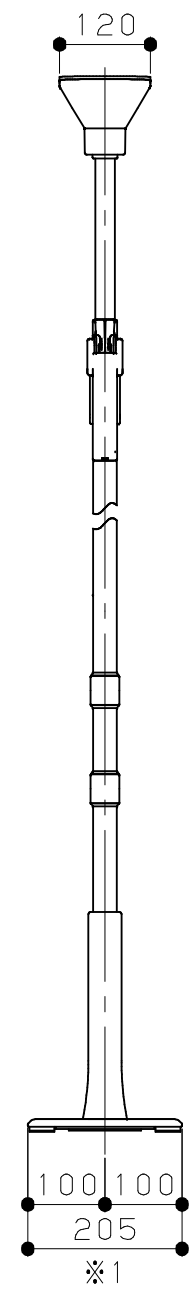

片番	訂正内容	日付	備考	押印	検印	承認
△						
△						

1800~2400 ※手すり高さ600  
1900~2500 ※手すり高さ700

※1. ベースプレートの表面処理の仕様により寸法に若干のばらつきが発生します。  
※2. ベースプレートの裏面のスポンジの仕様により寸法に若干のばらつきが発生します。

商品コード	品番	品名
0403807	BZH-03-C	BAUHAUS たよレールhigh 省スペースh型 ショートタイプ

品番	名	称	数量	材	質	表	面	処	理	備	考
1											

記	名	BAUHAUS	製	図	月	日	承	認	検	図	設	計	製	図
	称	たよレールhigh ショートタイプ BZH-03												
事	図		尺	度	1/10		マツ六株式会社 MAZROC CO., LTD.							
	番													