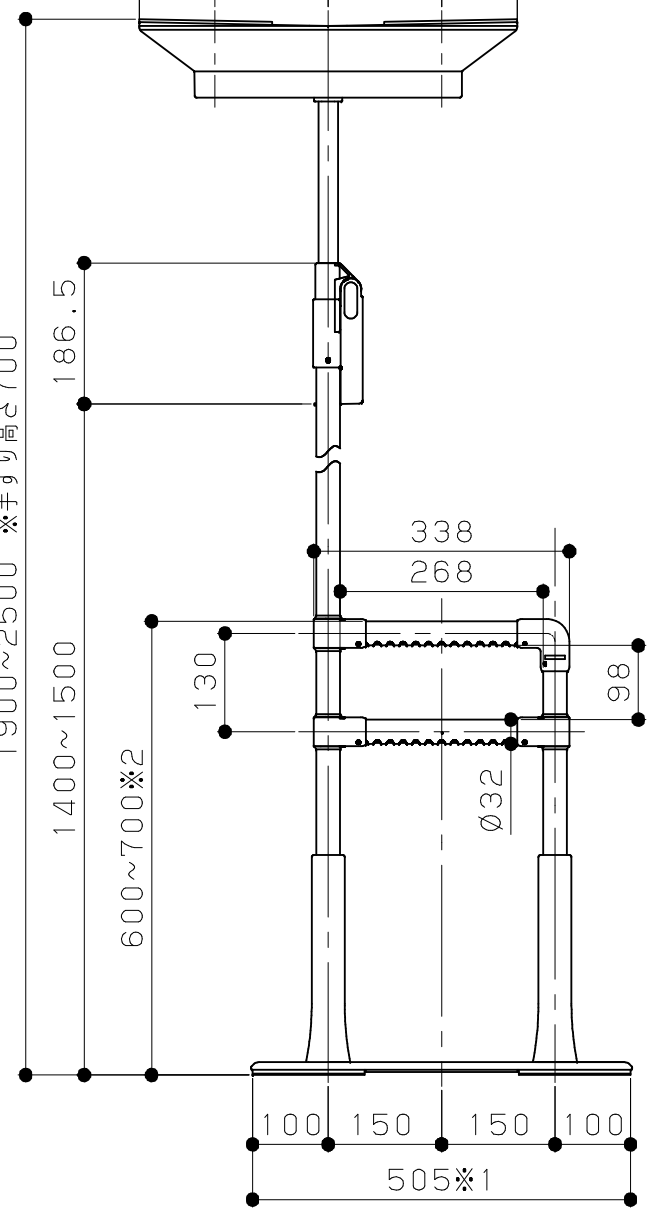

片番	訂正内容	日付	備考	押印	検印	承認
△						
△						

1800~2400 ※手すり高さ600  
1900~2500 ※手すり高さ700

※1. ベースプレートの表面処理の仕様により寸法に若干のばらつきが発生します。  
※2. ベースプレートの裏面のスポンジの仕様により寸法に若干のばらつきが発生します。

商品コード	品番	品名
0403807	BZH-03-C	BAUHAUS たよレールhigh 省スペースh型 ショートタイプ

品番	名	称	数量	材	質	表	面	処	理	備	考
1											

記	名	BAUHAUS	製	図	月	日	承	認	検	図	設	計	製	図
	称	たよレールhigh ショートタイプ BZH-03												
事	図		尺	度	1/10		マツ六株式会社 MAZROC CO., LTD.							
	番													