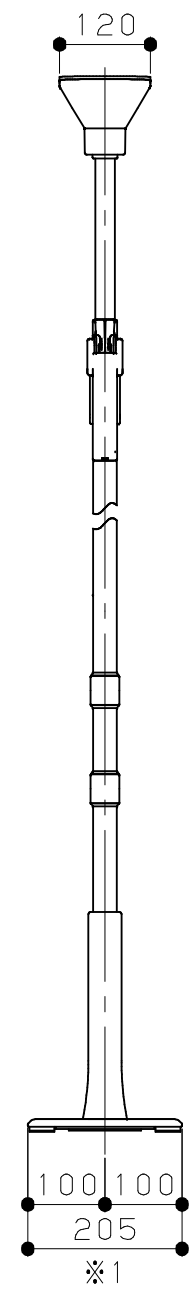

片番	訂正内容	日付	備考	押印	検印	承認
△						
△						

1800~2400 ※手すり高さ600
1900~2500 ※手すり高さ700

※1. ベースプレートの表面処理の仕様により寸法に若干のばらつきが発生します。
※2. ベースプレートの裏面のスポンジの仕様により寸法に若干のばらつきが発生します。

商品コード	品番	品名
0403808	BZH-03-T	BAUHAUS たよレールhigh 省スペースh型 ショートタイプ

品番	名	称	数量	材	質	表	面	処	理	備	考
1											

記 事	名	BAUHAUS	製	図	月	日	承	認	検	図	設	計	製	図
	称	たよレールhigh ショートタイプ BZH-03												
	図		尺	度		1/10		マツ六株式会社 MAZROC CO., LTD.						