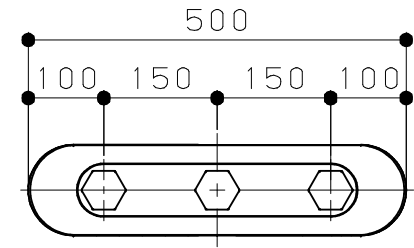

片番	訂正内容	日付	備考	押印	検印	承認
△						
△						

1800~2400 ※手すり高さ600
1900~2500 ※手すり高さ700

※1. ベースプレートの表面処理の仕様により寸法に若干のばらつきが発生します。
※2. ベースプレートの裏面のスポンジの仕様により寸法に若干のばらつきが発生します。

商品コード	品番	品名
0403808	BZH-03-T	BAUHAUS たよレールhigh 省スペースh型 ショートタイプ

品番	名	称	数量	材	質	表	面	処	理	備	考
1											

記 事	名	BAUHAUS	製	図	月	日	承	認	検	図	設	計	製	図
	称	たよレールhigh ショートタイプ BZH-03												
	図		尺	度		1/10		マツ六株式会社 MAZROC CO., LTD.						