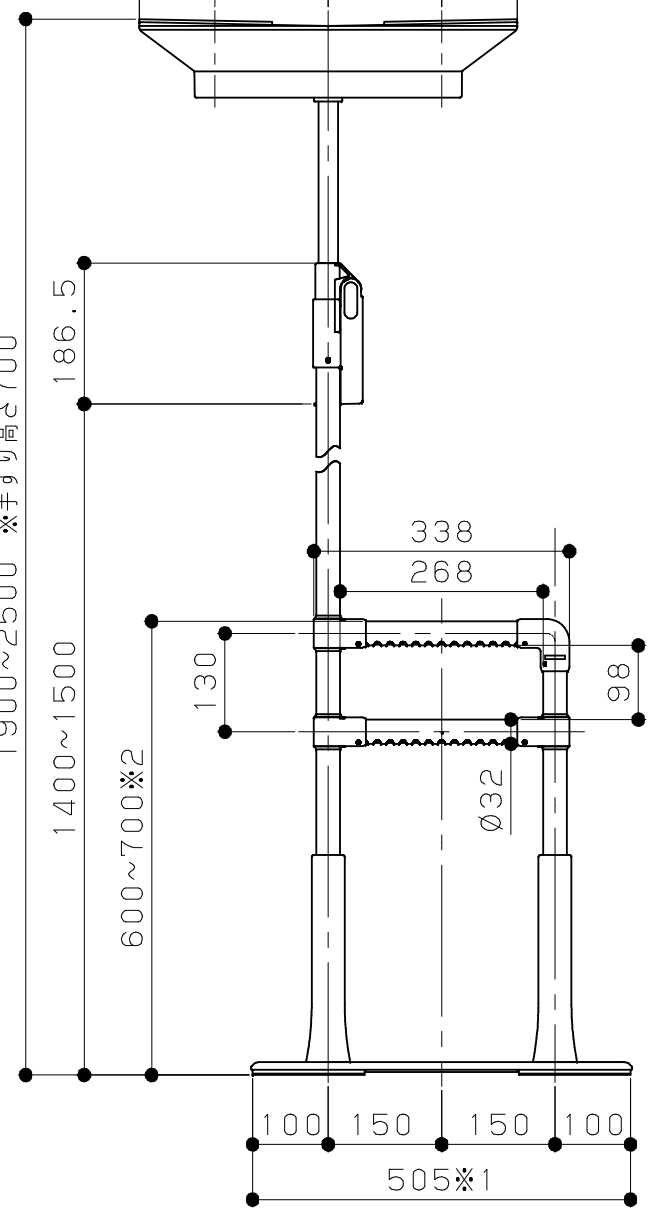

片番	訂正内容	日付	備考	押印	検印	承認
△						
△						

1800~2400 ※手すり高さ600
1900~2500 ※手すり高さ700

※1. ベースプレートの表面処理の仕様により寸法に若干のばらつきが発生します。
※2. ベースプレートの裏面のスポンジの仕様により寸法に若干のばらつきが発生します。

商品コード	品番	品名
0403808	BZH-03-T	BAUHAUS たよレールhigh 省スペースh型 ショートタイプ

品番	名	称	数量	材	質	表	面	処	理	備	考
1											

記 事	名	BAUHAUS	製	図	月	日	承	認	検	図	設	計	製	図
	称	たよレールhigh ショートタイプ BZH-03												
	図		尺	度		1/10		マツ六株式会社 MAZROC CO., LTD.						