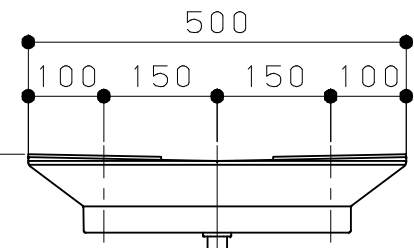

片番	訂正内容	日付	備考	押印	検印	承認
△						
△						

1800~2400 ※手すり高さ600
1900~2500 ※手すり高さ700

※1. ベースプレートの表面処理の仕様により寸法に若干のばらつきが発生します。
※2. ベースプレートの裏面のスポンジの仕様により寸法に若干のばらつきが発生します。

商品コード	品番	品名
0403808	BZH-03-T	BAUHAUS たよレールhigh 省スペースh型 ショートタイプ

品番	名	称	数量	材	質	表	面	処	理	備	考
1											

記 事	名	BAUHAUS	製	図	月	日	承	認	検	図	設	計	製	図
	称	たよレールhigh ショートタイプ BZH-03												
	図		尺	度		1/10		マツ六株式会社 MAZROC CO., LTD.						