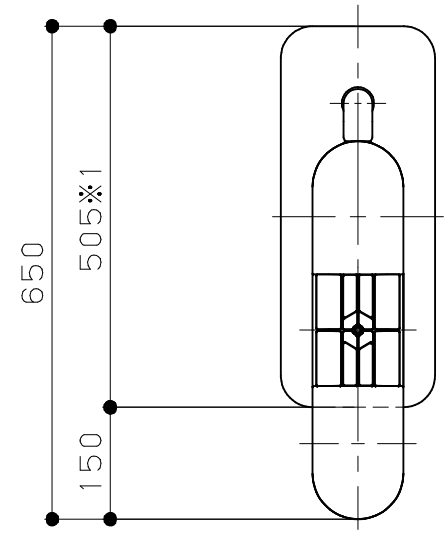

片番	訂正内容	日付	備考	押印	検印	承認
△						
△						

1800~2400 ※手すり高さ600
1900~2500 ※手すり高さ700

※1. ベースプレートの表面処理の仕様により寸法に若干のばらつきが発生します。
※2. ベースプレートの裏面のスポンジの仕様により寸法に若干のばらつきが発生します。

商品コード	品番	品名
0403808	BZH-03-T	BAUHAUS たよレールhigh 省スペースh型 ショートタイプ

品番	名	称	数量	材	質	表	面	処	理	備	考
1											

記 事	名	BAUHAUS	製	図	月	日	承	認	検	図	設	計	製	図
	称	たよレールhigh ショートタイプ BZH-03												
	図		尺	度		1/10		マツ六株式会社 MAZROC CO., LTD.						