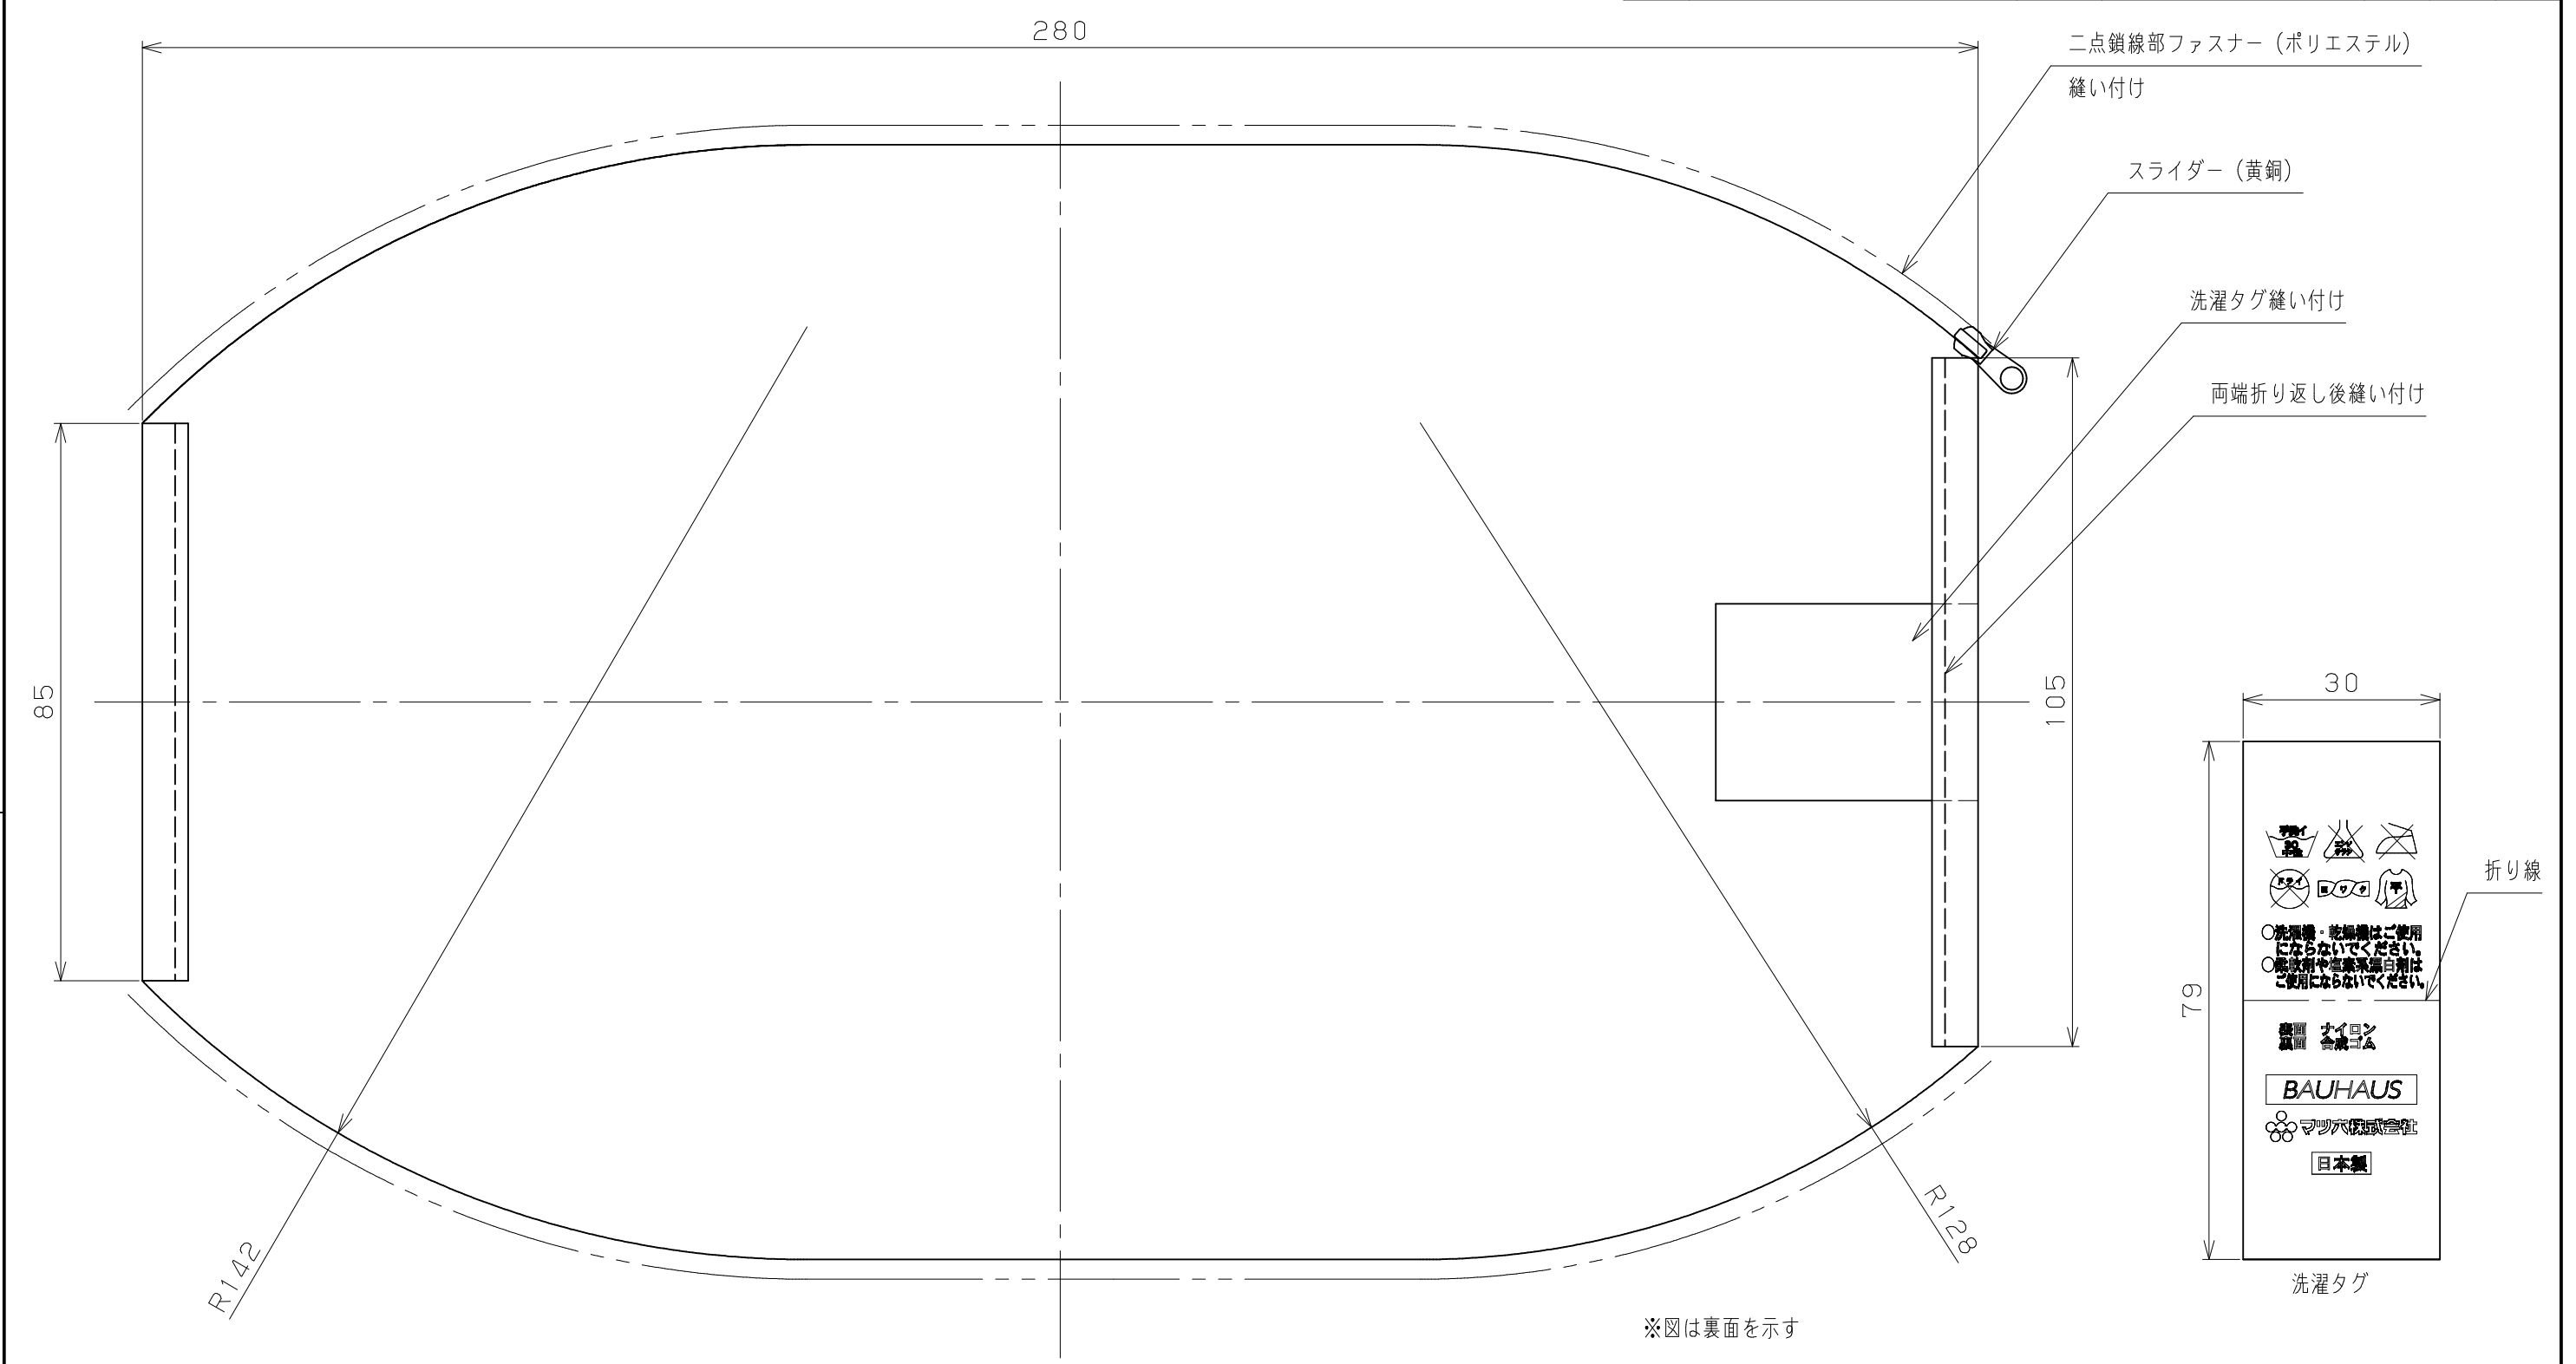

| 片番 | 訂正内容 | 日付 | 備考 | 押印 | 検印 | 承認 |
|----|------|----|----|----|----|----|
| △ | | .. | | | | |
| △ | | .. | | | | |

| 商品コード | 品番 | 品名 |
|---------|---------|-------------------------------|
| 0403928 | BZHO-03 | BAUHAUS たよレールhigh用 クランプカバー |

| 品番 | 名称 | 数量 | 材質 | 表面処理 | 備考 | 名称 | 製図月日 | 承認 | 検印 | 設計 | 製図 |
|----|---------|----|------------------|-------------------|----|---------------------------------|--------|-----------------------------|----|----|----|
| 1 | クランプカバー | 1 | 表:ナイロン 裏:合成ゴム | 表:茶色(指定色) 裏:黒色 | | BAUHAUS たよレールhigh クランプカバー | | | | | |
| | | | | | | 図番 | 尺度 1/1 | マツ六株式会社 MAZROC CO., LTD. | | | |