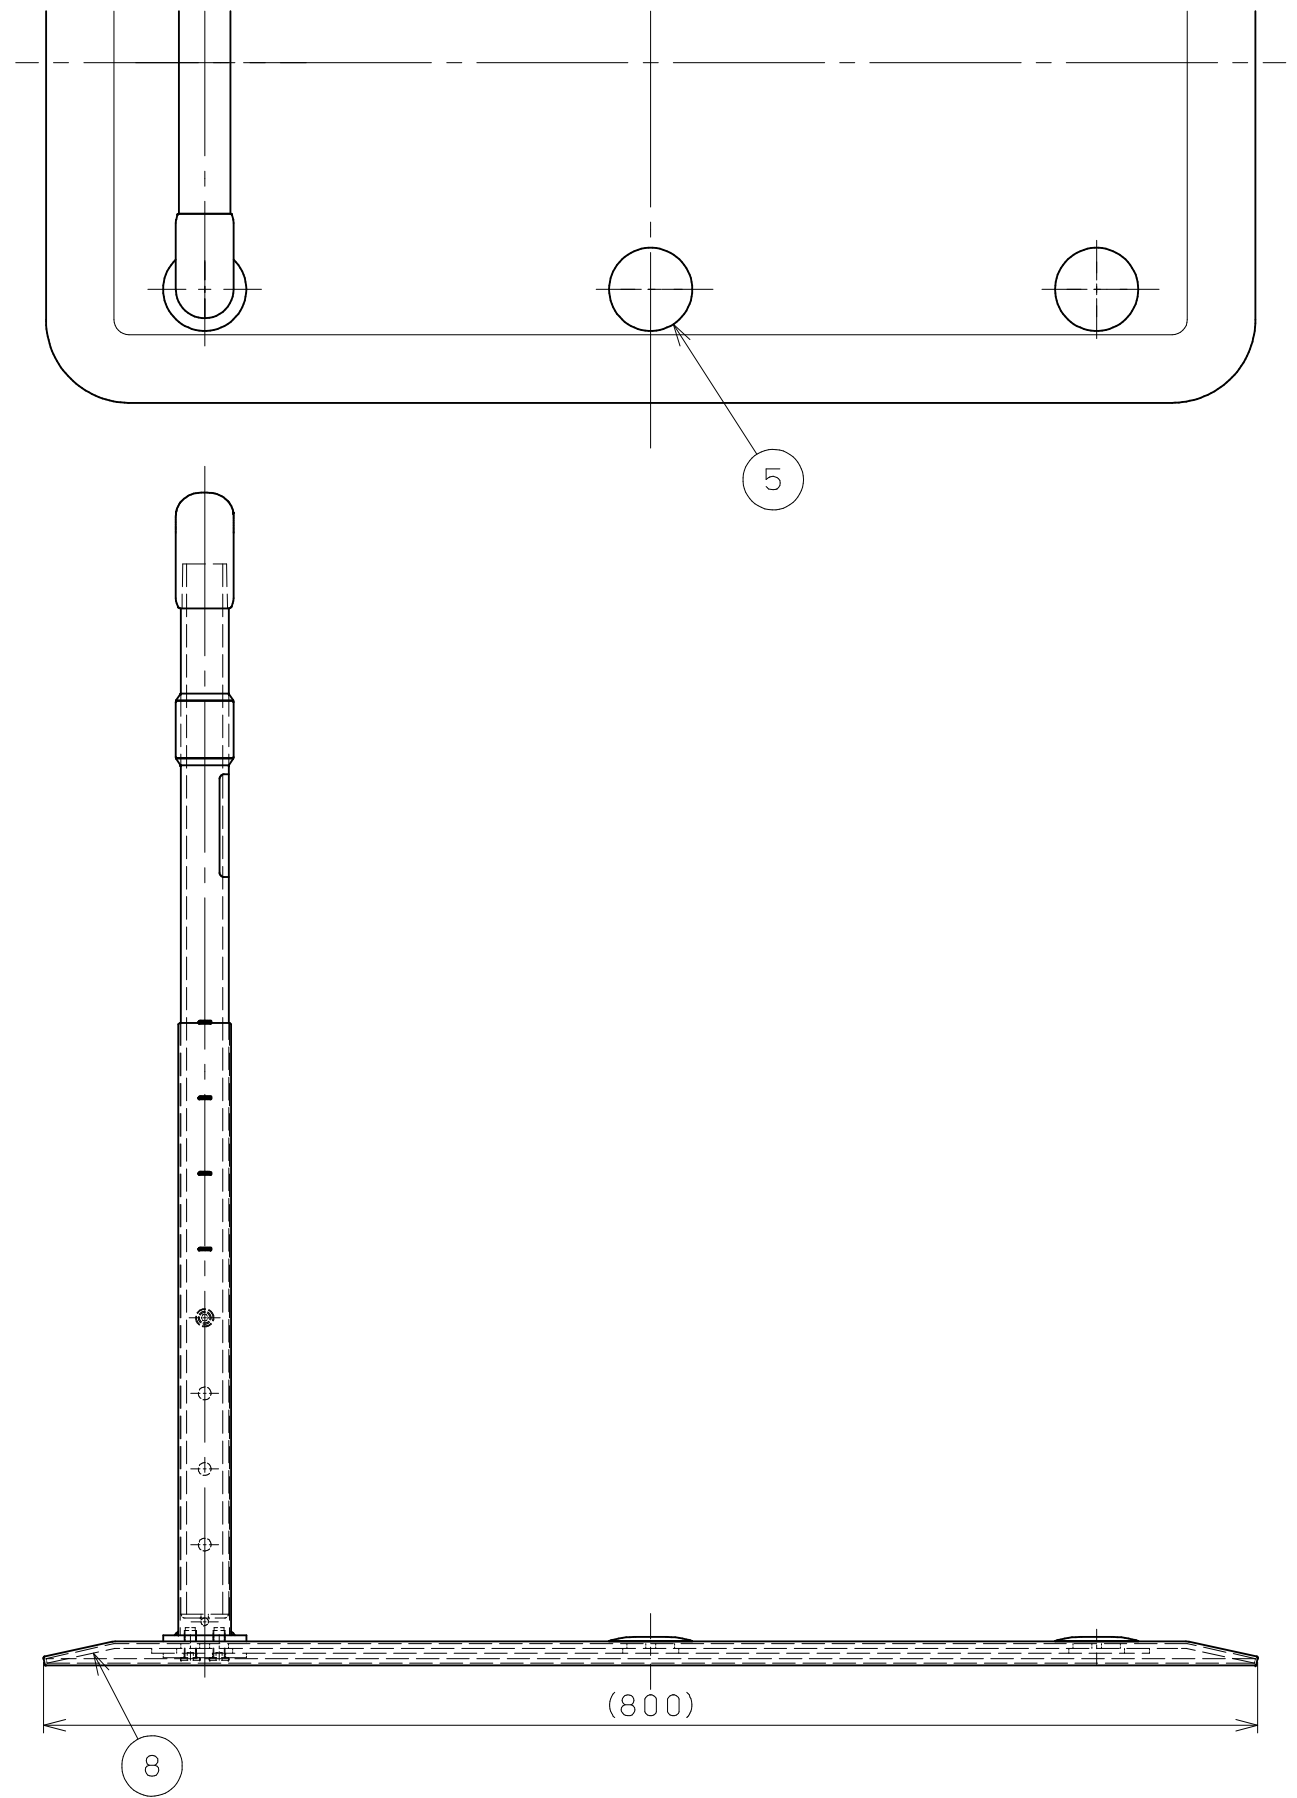

商品コード	品名	セット品番 (単品品番)
0404221	たよレールSOTOE 片手すり	BZK-01 (BZK-T1+BZK-P1+BZK-S1)

5	穴隠しキャップ	4	PA6				
4	プレート裏フランジ	2	SUS304	9	不陸調整ゴム 長辺用	2	EPDM
3	支柱・フランジ溶接品	2		8	不陸調整ゴム 短辺用	2	EPDM
2	手すりI型	1		7	支柱固定用ねじ	4	SUS304
1	ベースプレート	1		6	手すり固定用ねじ	2	SUS304
品番	名称	数量	材質	品番	名称	数量	材質

記事

名称	たよレールSOTOE 片手すり 製品図	製図月日	承認	検図	設計	製図
	尺 度					
図番		マツ六株式会社 MAZROC CO., LTD.				