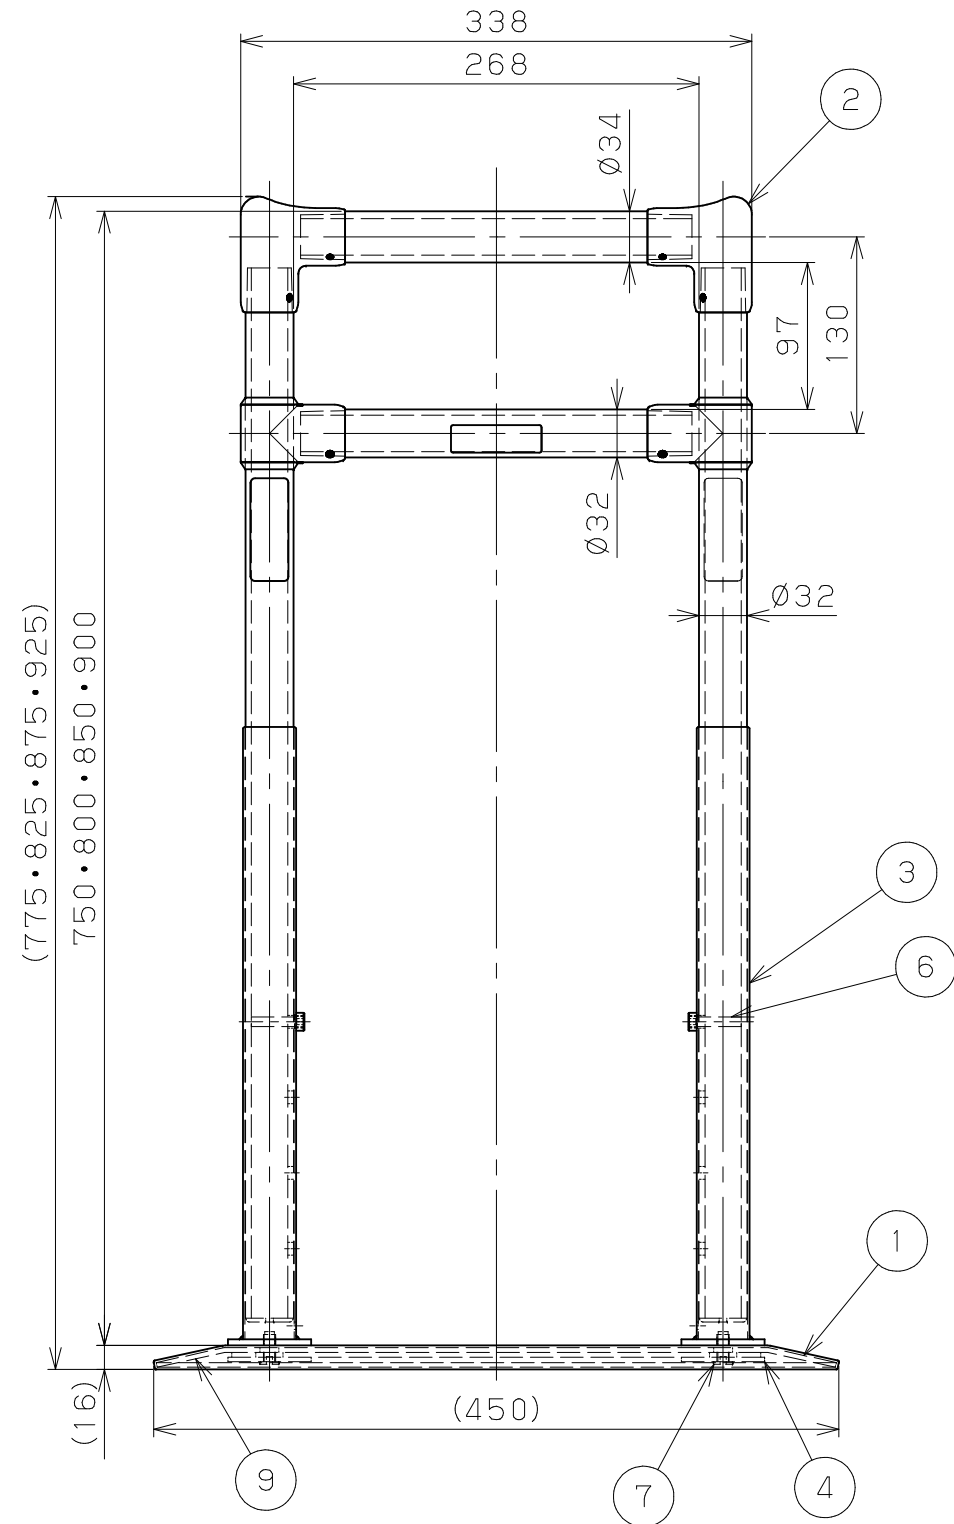

商品コード	品名	セット品番 (単品品番)
0404221	たよレールSOTOE 片手すり	BZK-01 (BZK-T1+BZK-P1+BZK-S1)

5	穴隠しキャップ	4	PA6				
4	プレート裏フランジ	2	SUS304	9	不陸調整ゴム 長辺用	2	EPDM
3	支柱・フランジ溶接品	2		8	不陸調整ゴム 短辺用	2	EPDM
2	手すりI型	1		7	支柱固定用ねじ	4	SUS304
1	ベースプレート	1		6	手すり固定用ねじ	2	SUS304
品番	名称	数量	材質	品番	名称	数量	材質

記事

名称	たよレールSOTOE 片手すり 製品図	製図月日	承認	検図	設計	製図
	尺 度					
図番		マツ六株式会社 MAZROC CO., LTD.				