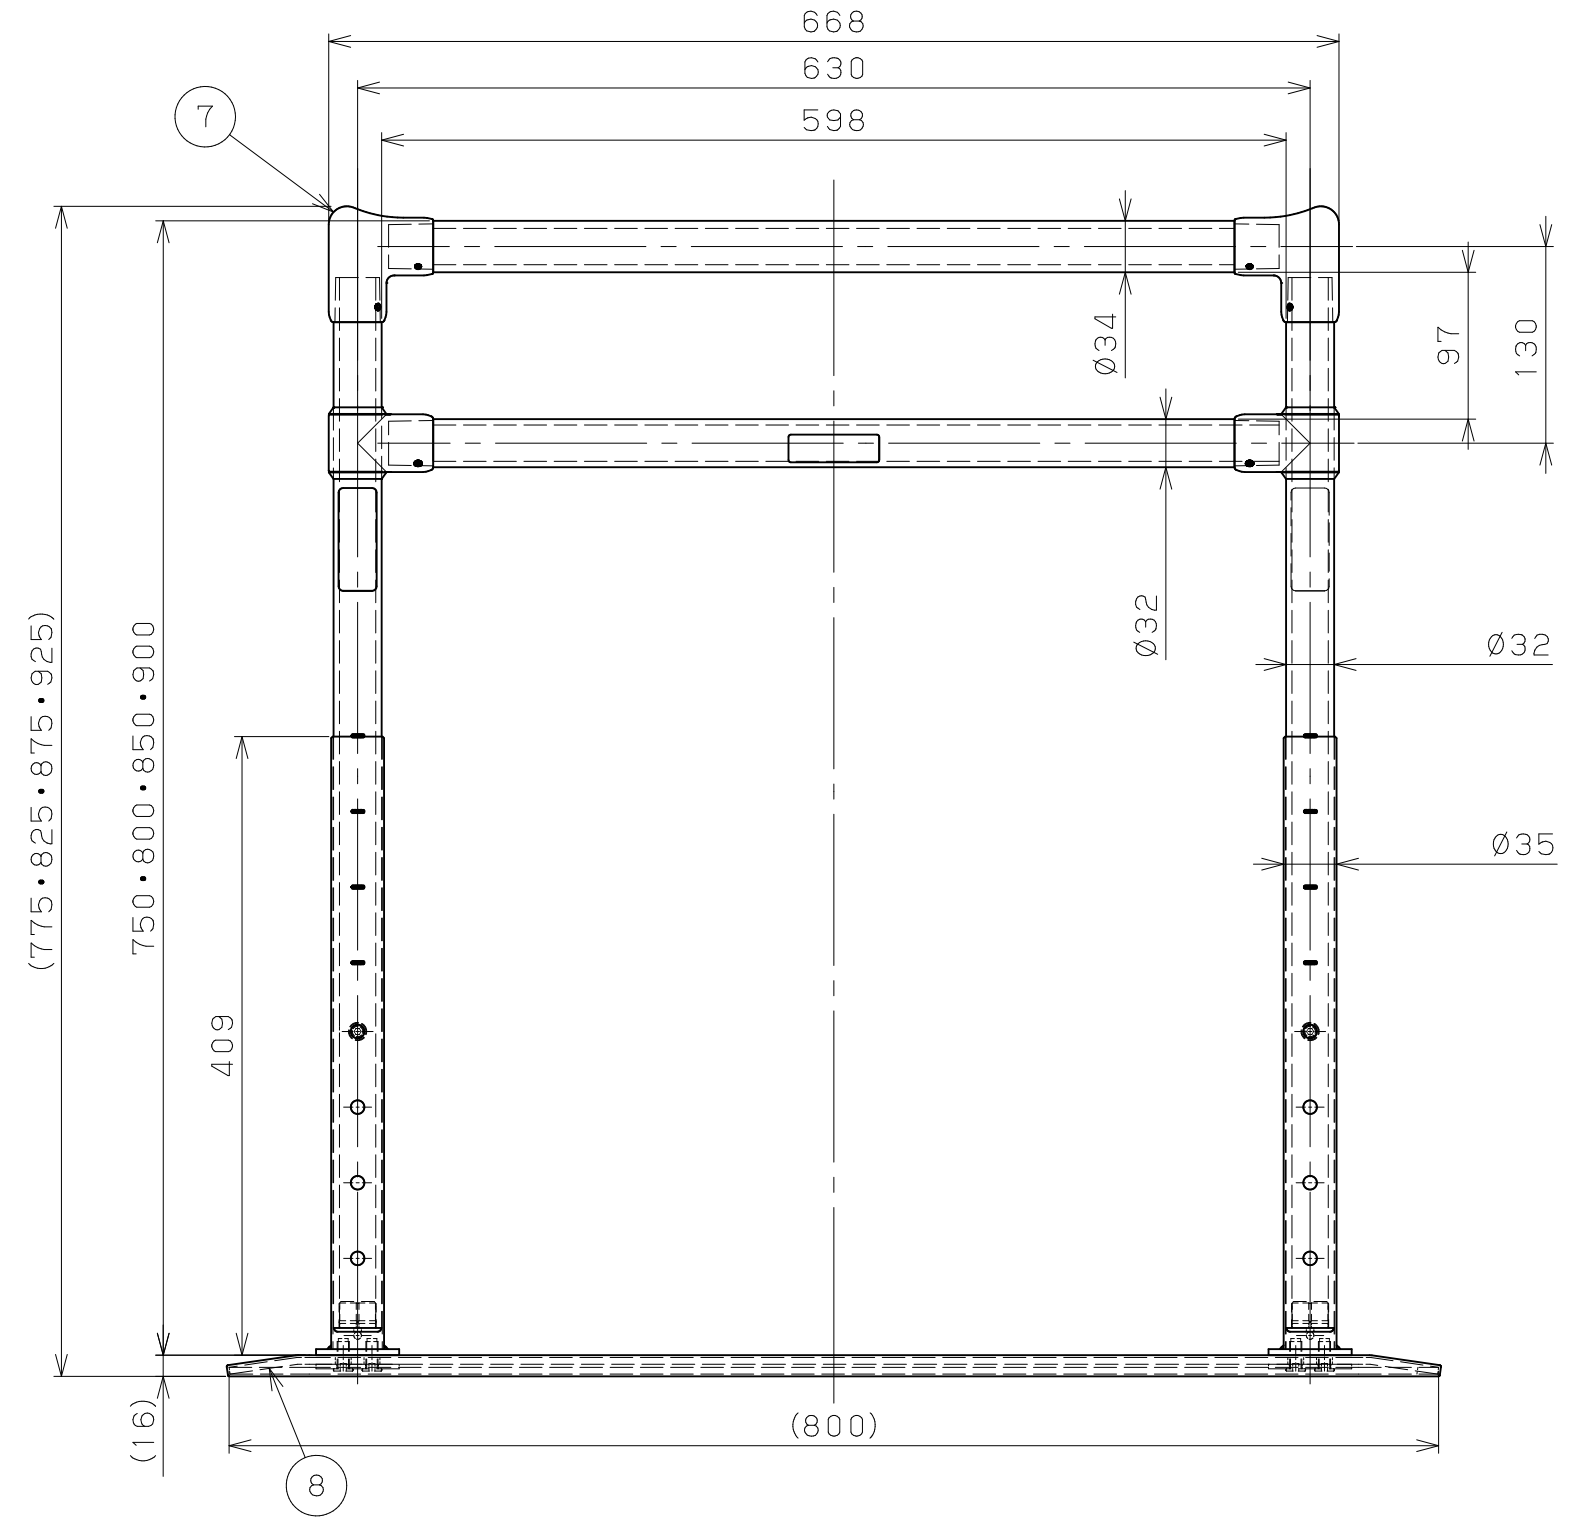

商品コード	品名	セット品番 (単品品番)
0404421	たよレールSOTOEロング型	BZK-05 (BZK-T3+BZK-S1+BZK-P3)

品番	名称	数量	材質	品番	名称	数量	材質
5	手すり固定用ねじ	2	SUS304				
4	穴隠しキャップ	2	PA6	9	不陸調整ゴム 長辺用	2	EPDM
3	プレート裏フランジ	2	SUS304	8	ロング型不陸調整ゴム 短辺用	2	EPDM
2	支柱・フランジ溶接品	2		7	手すりロング型	1	
1	ベースプレートロング型	1		6	支柱固定用ねじ	4	SUS304

記事	名称	たよレールSOTOE ロング型 製品図	製 図 月 日	承 認	検 査	設 計	製 図
	図 番		尺 度	1/5	マツ穴株式会社 MAZROC CO., LTD.		