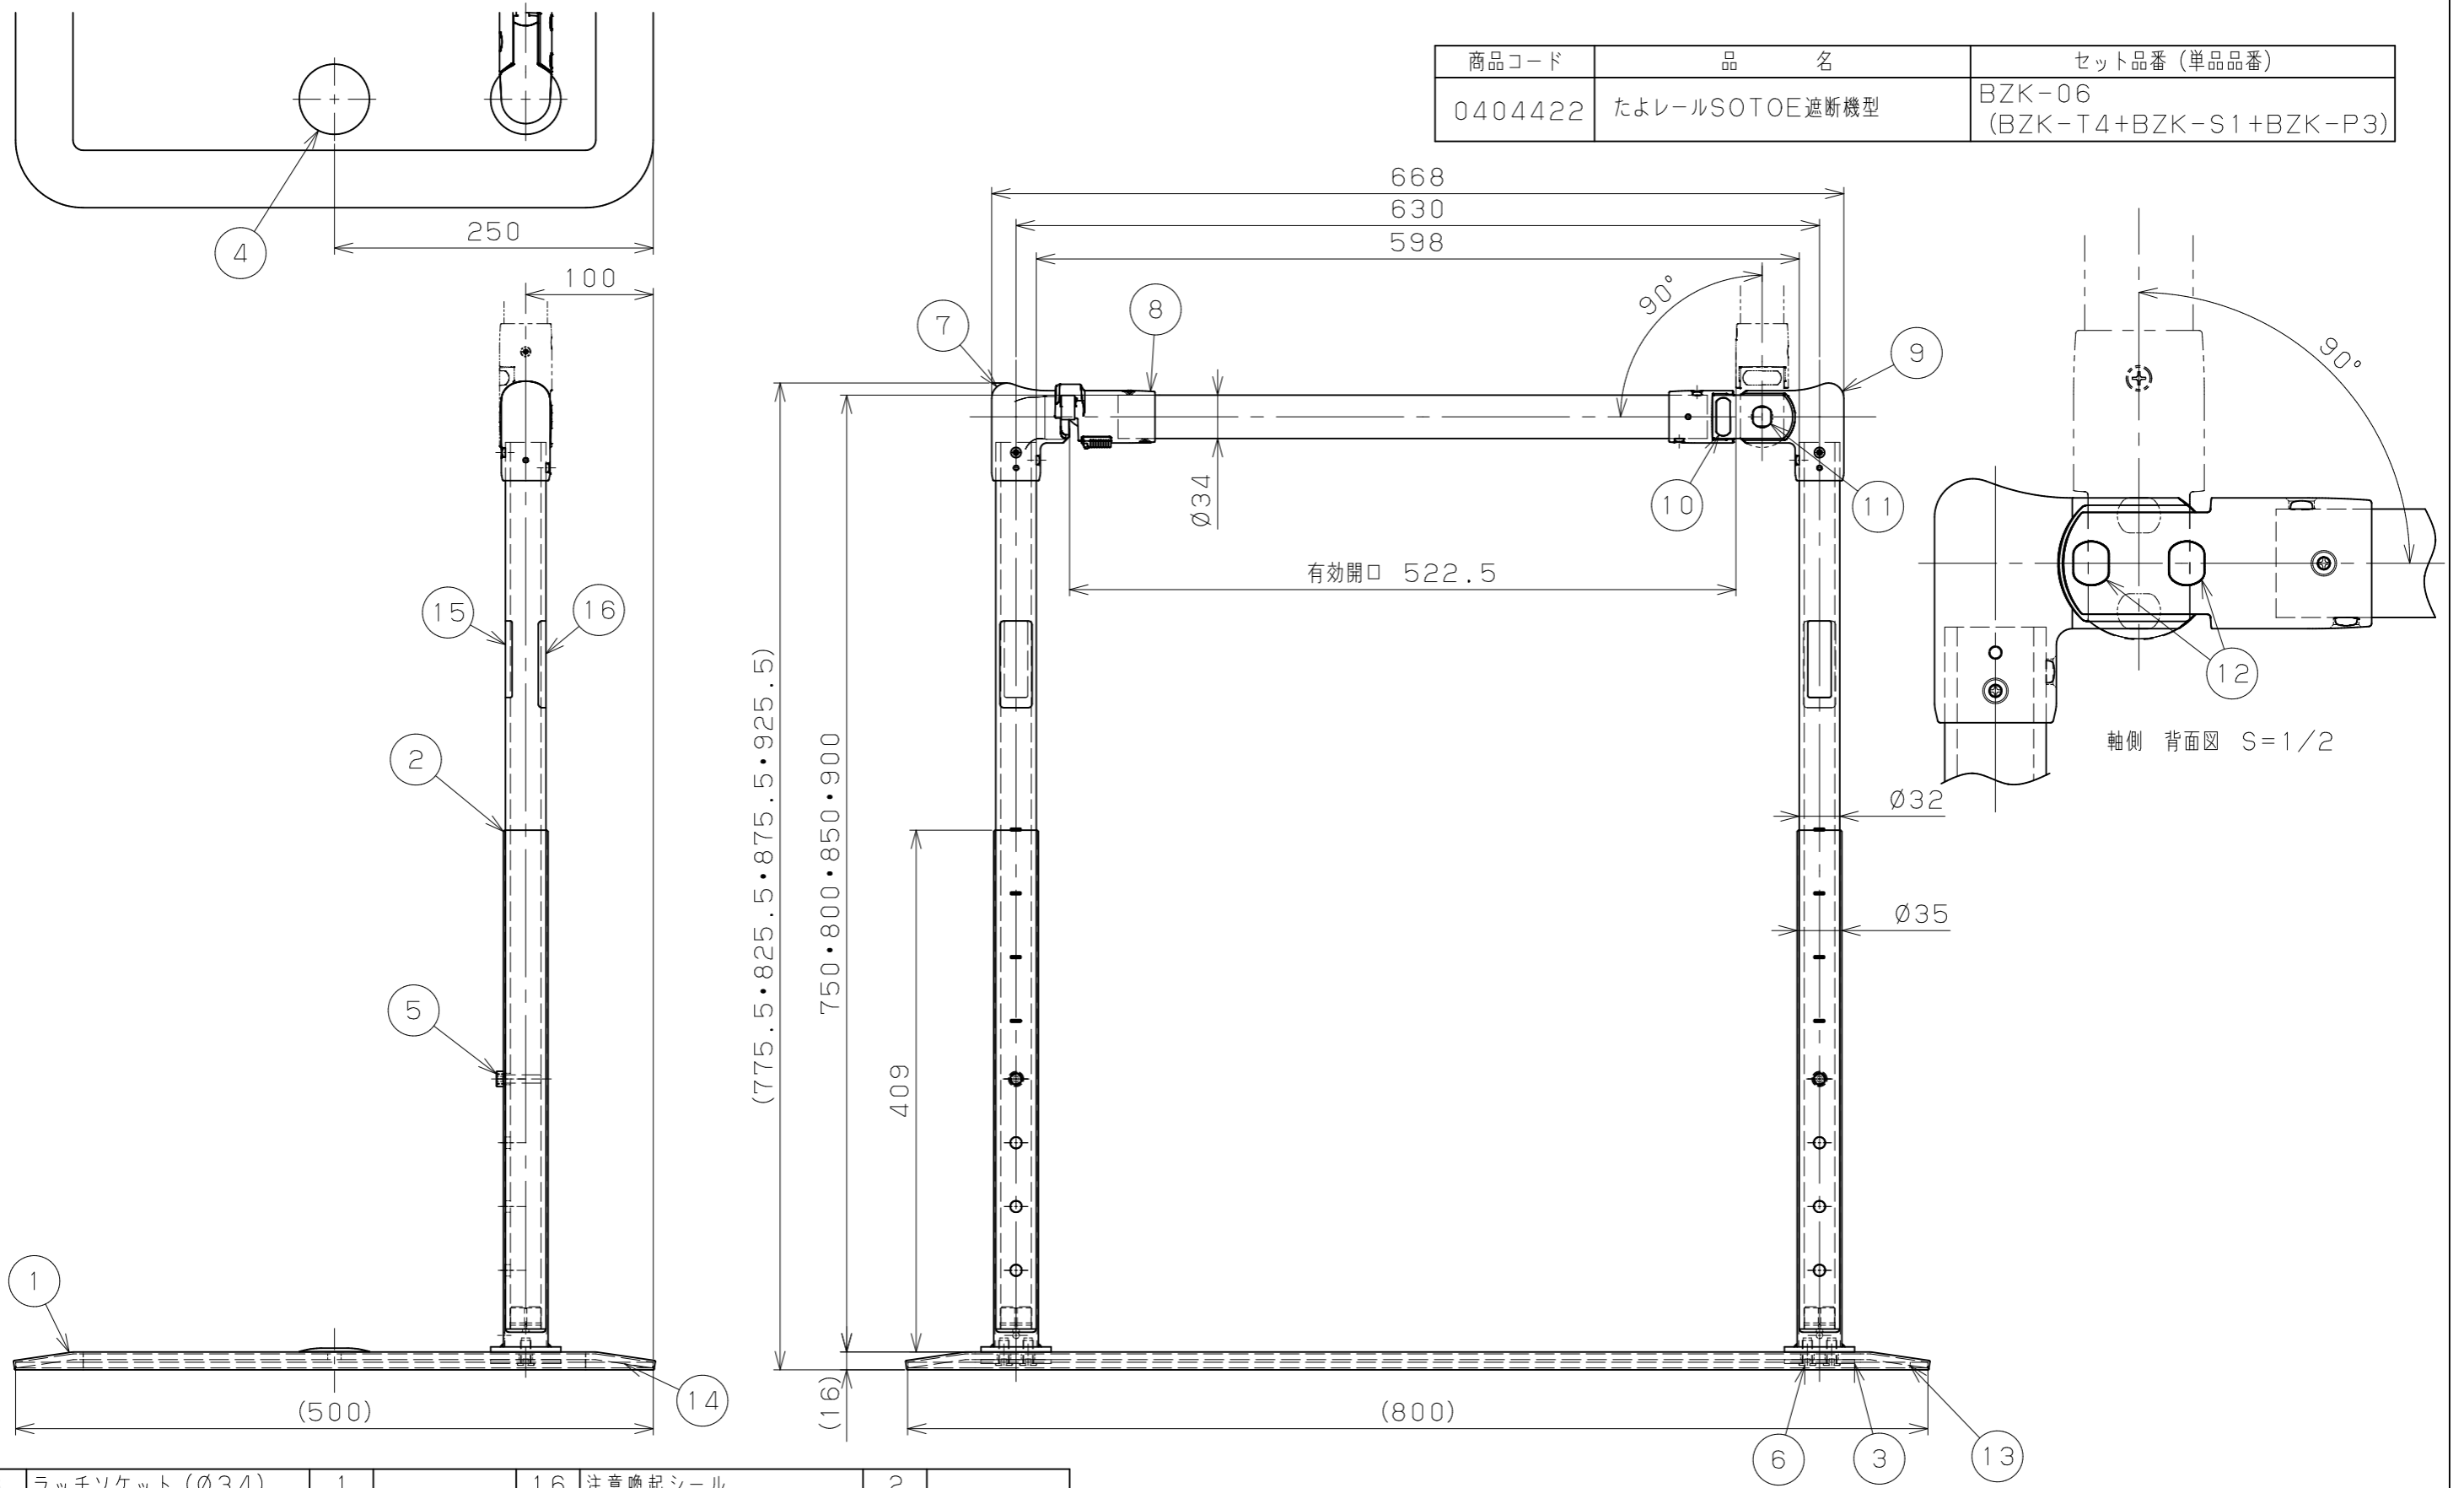

商品コード	品名	セット品番 (単品品番)
0404422	たよレールSOTOE遮断機型	BZK-06 (BZK-T4+BZK-S1+BZK-P3)

品番	名称	数量	材質	品番	名称	数量	材質
8	ラッチソケット (Ø34)	1		16	注意喚起シール	2	
7	手すり遮断機型 受側	1		15	ロットNoシール	2	
6	支柱固定用ねじ	4	SUS304	14	不陸調整ゴム 長辺用	2	EPDM
5	手すり固定用ねじ	2	SUS304	13	ロング型不陸調整ゴム 短辺用	2	EPDM
4	穴隠しキャップ	2	PA6	12	ねじ隠しC	1	樹脂
3	プレート裏フランジ	2	SUS304	11	ねじ隠しB	1	樹脂
2	支柱・フランジ溶接品	2		10	ねじ隠しA	1	樹脂
1	ベースプレートロング型	1		9	手すり遮断機型 軸側	1	

記事	名称	たよレールSOTOE 遮断機型 製品図	製図月日	承認	検図	設計	製図
	図番		尺度	1/5 1/2	マツロク株式会社 MAZROC CO., LTD.		