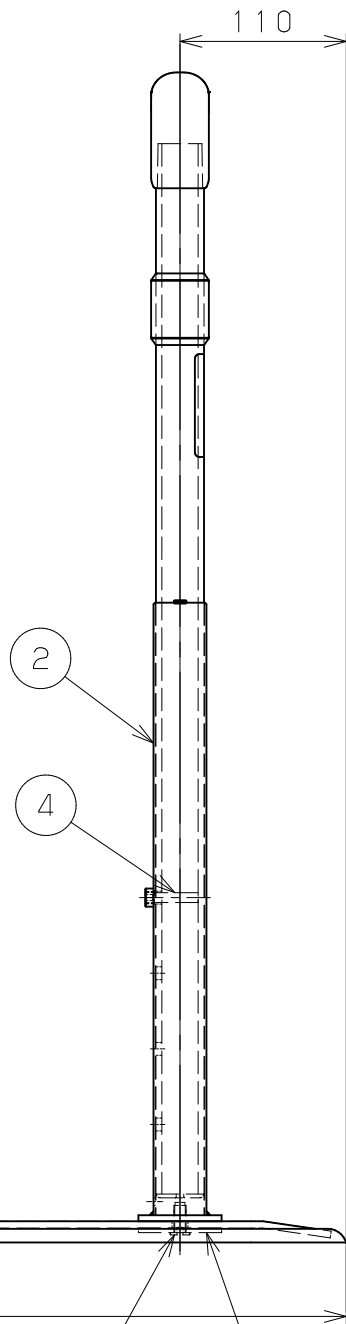

7

260

110

520

5

3

商品コード	品名	セット品番 (単品品番)
0404441	たよレールSOTOE indoor ロング型	BZK-15 (BZK-T3+BZK-S2+BZK-P13)

668

630

598

Ø34

97

130

Ø32

Ø32

Ø35

(771.5・821.5・871.5・921.5)

750・800・850・900

409

(12.5)

820

品番	名称	数量	材質	品番	名称	数量	材質
4	手すり固定用ねじ	2	SUS304	7	ベースマットS マルチ型	1	ポリエステル
3	プレート裏フランジ	2	SUS304	6	手すりロング型	1	
2	支柱・フランジ溶接品	2		5	支柱固定用ねじ	4	SUS304
1	ベースプレート室内マルチ型	1					

記事

名称 たよレールSOTOE indoor
ロング型 製品図

製図月日 承認

検図 設計 製図

図番

尺度 1/5

マツメ株式会社
MAZROC CO., LTD.