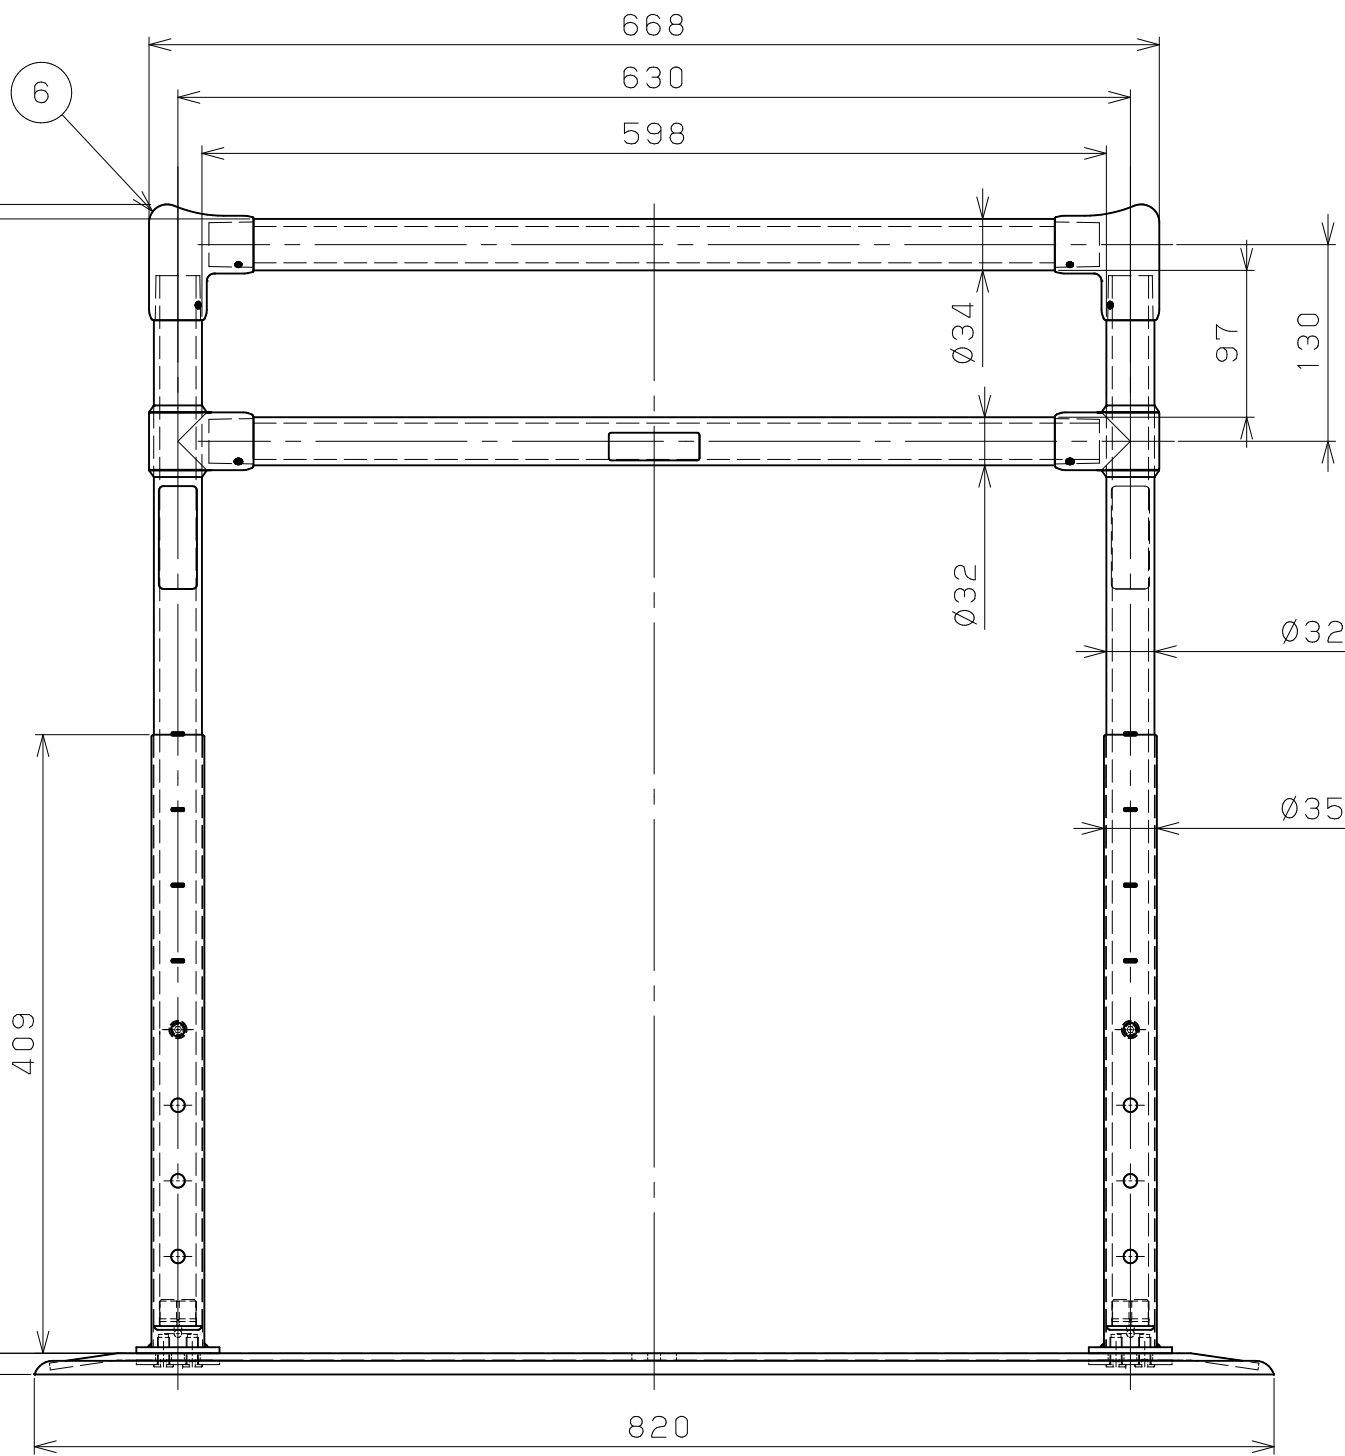

7

260

110

520

5

3

商品コード	品名	セット品番 (単品品番)
0404441	たよレールSOTOE indoor ロング型	BZK-15 (BZK-T3+BZK-S2+BZK-P13)

668

630

598

Ø34

97

130

Ø32

Ø32

Ø35

(771.5・821.5・871.5・921.5)

750・800・850・900

409

(12.5)

820

品番	名称	数量	材質	品番	名称	数量	材質
4	手すり固定用ねじ	2	SUS304	7	ベースマットS マルチ型	1	ポリエステル
3	プレート裏フランジ	2	SUS304	6	手すりロング型	1	
2	支柱・フランジ溶接品	2		5	支柱固定用ねじ	4	SUS304
1	ベースプレート室内マルチ型	1					

記事

名称 たよレールSOTOE indoor
ロング型 製品図

製図月日 承認

検図 設計 製図

図番

尺度 1/5

マツメ株式会社
MAZROC CO., LTD.