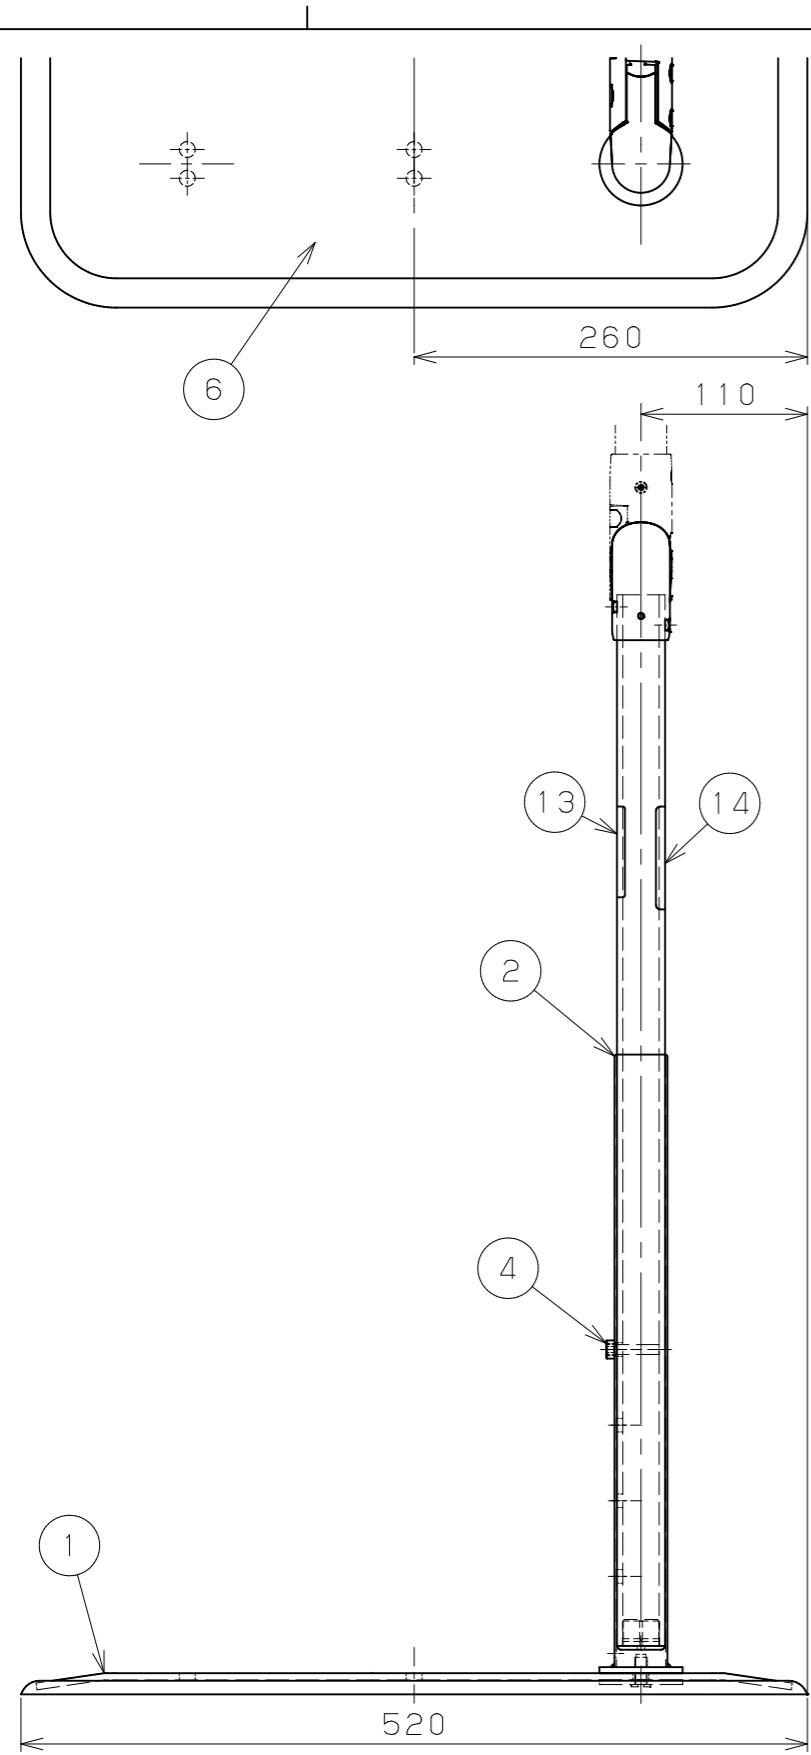

商品コード	品名	セット品番 (単品品番)
0404445	たよレールSOTOE indoor 遮断機型	BZK-16 (BZK-T4+BZK-S2+BZK-P13)

品番	名称	数量	材質	品番	名称	数量	材質
7	手すり遮断機型 受側	1		14	注意喚起シール	2	
6	ベースマットSマルチ型	1	ポリエステル	13	ロットNoシール	2	
5	支柱固定用ねじ	4	SUS304	12	ねじ隠しC	1	樹脂
4	手すり固定用ねじ	2	SUS304	11	ねじ隠しB	1	樹脂
3	プレート裏フランジ	2	SUS304	10	ねじ隠しA	1	樹脂
2	支柱・フランジ溶接品	2		9	手すり遮断機型 軸側	1	
1	ベースプレート室内マルチ型	1		8	ラッチソケット (Ø34)	1	

記事	名称	たよレールSOTOE indoor 遮断機型 製品図	製図月日	承認	検図	設計	製図
	図番		尺	1/5 1/2	マツ六株式会社 MAZROC CO., LTD.		