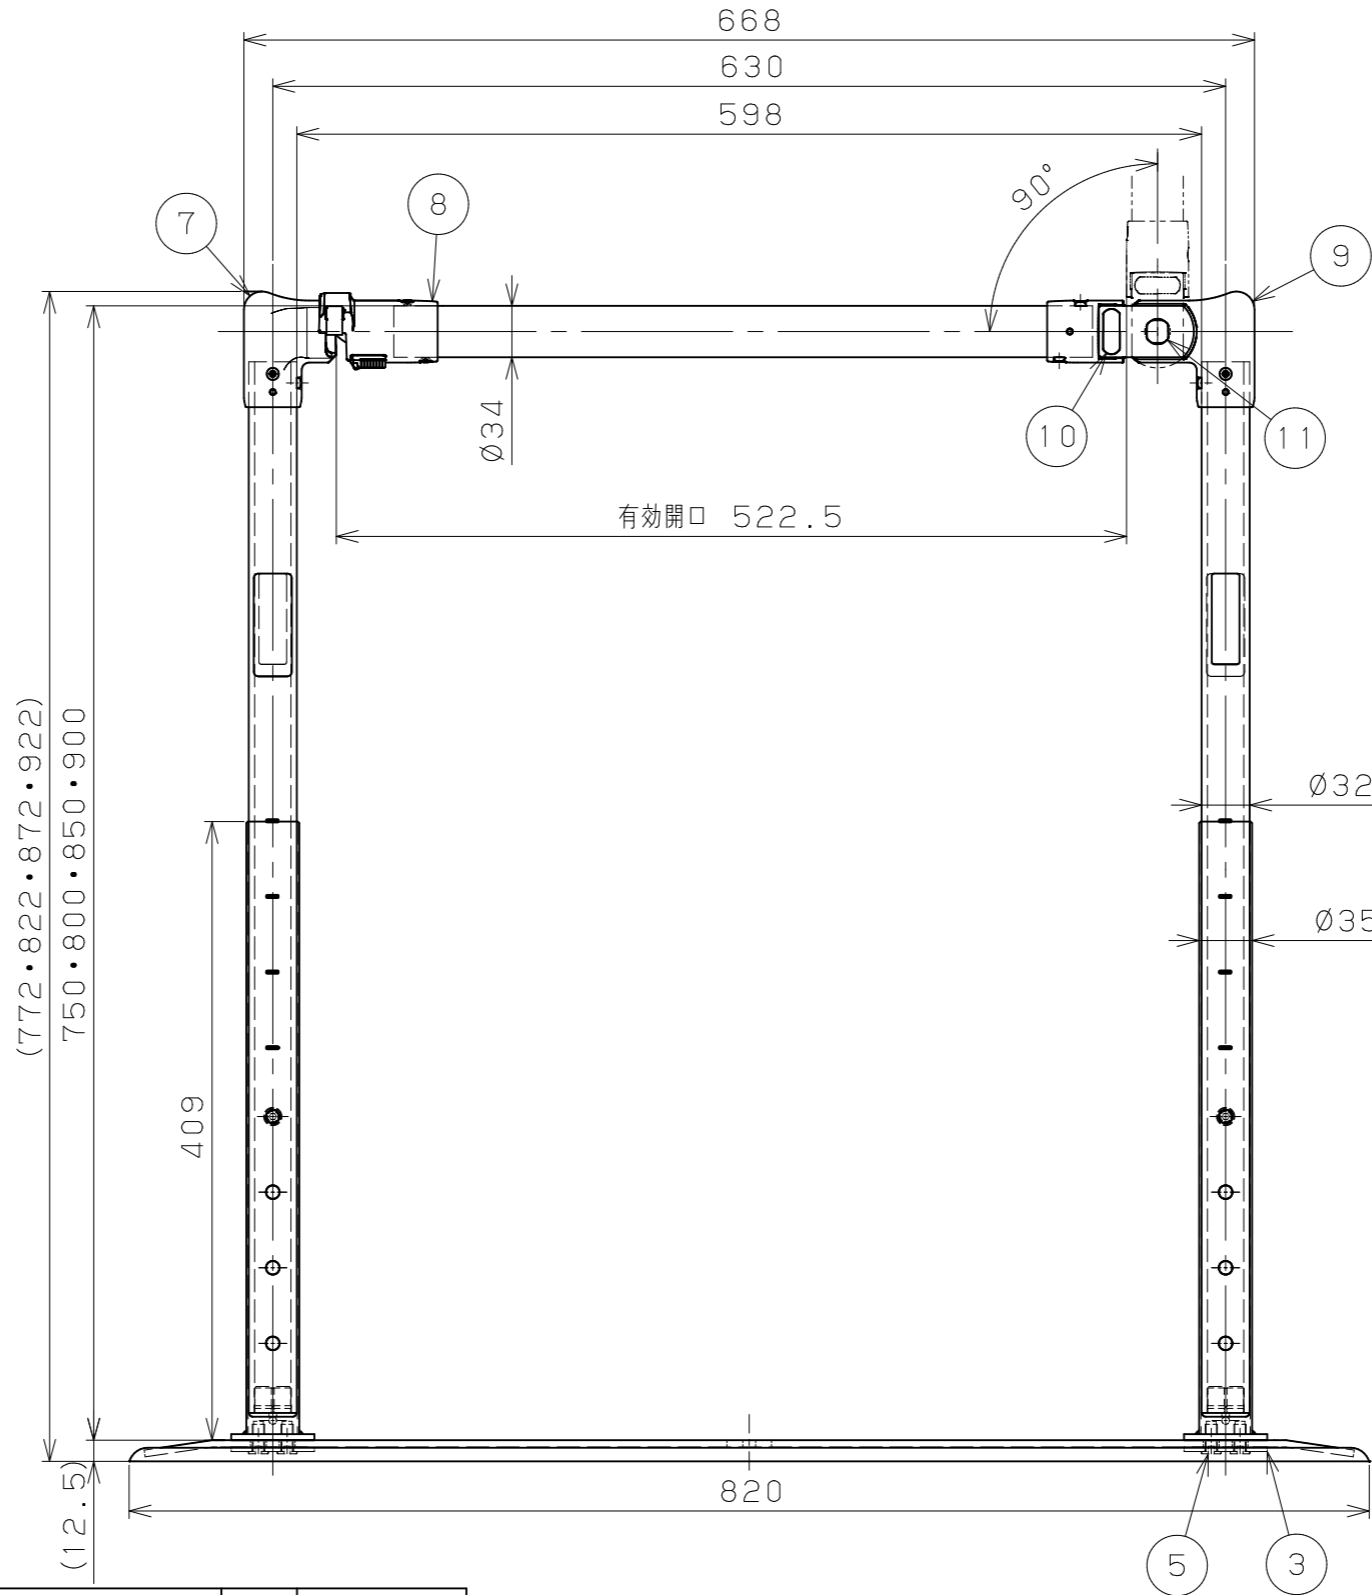

商品コード	品名	セット品番 (単品品番)
0404445	たよレールSOTOE indoor 遮断機型	BZK-16 (BZK-T4+BZK-S2+BZK-P13)

品番	名称	数量	材質	品番	名称	数量	材質
7	手すり遮断機型 受側	1		14	注意喚起シール	2	
6	ベースマットSマルチ型	1	ポリエステル	13	ロットNoシール	2	
5	支柱固定用ねじ	4	SUS304	12	ねじ隠しC	1	樹脂
4	手すり固定用ねじ	2	SUS304	11	ねじ隠しB	1	樹脂
3	プレート裏フランジ	2	SUS304	10	ねじ隠しA	1	樹脂
2	支柱・フランジ溶接品	2		9	手すり遮断機型 軸側	1	
1	ベースプレート室内マルチ型	1		8	ラッチソケット (Ø34)	1	

記事	名称	たよレールSOTOE indoor 遮断機型 製品図	製図月日	承認	検図	設計	製図
	図番		尺	1/5 1/2	マツ六株式会社 MAZROC CO., LTD.		