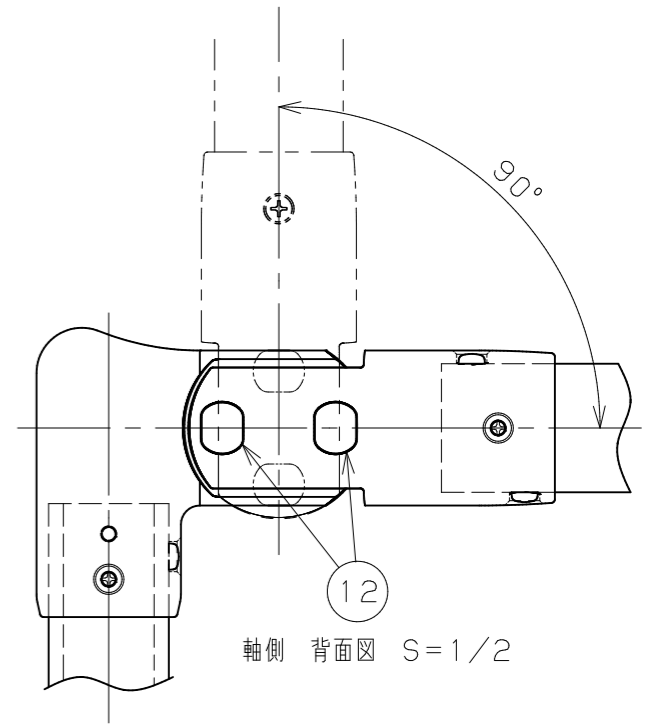

商品コード	品名	セット品番 (単品品番)
0404445	たよレールSOTOE indoor 遮断機型	BZK-16 (BZK-T4+BZK-S2+BZK-P13)

品番	名称	数量	材質	品番	名称	数量	材質
7	手すり遮断機型 受側	1		14	注意喚起シール	2	
6	ベースマットSマルチ型	1	ポリエステル	13	ロットNoシール	2	
5	支柱固定用ねじ	4	SUS304	12	ねじ隠しC	1	樹脂
4	手すり固定用ねじ	2	SUS304	11	ねじ隠しB	1	樹脂
3	プレート裏フランジ	2	SUS304	10	ねじ隠しA	1	樹脂
2	支柱・フランジ溶接品	2		9	手すり遮断機型 軸側	1	
1	ベースプレート室内マルチ型	1		8	ラッチソケット (Ø34)	1	

記事	名称	たよレールSOTOE indoor 遮断機型 製品図	製図月日	承認	検図	設計	製図
	図番		尺	1/5 1/2	マツ六株式会社 MAZROC CO., LTD.		