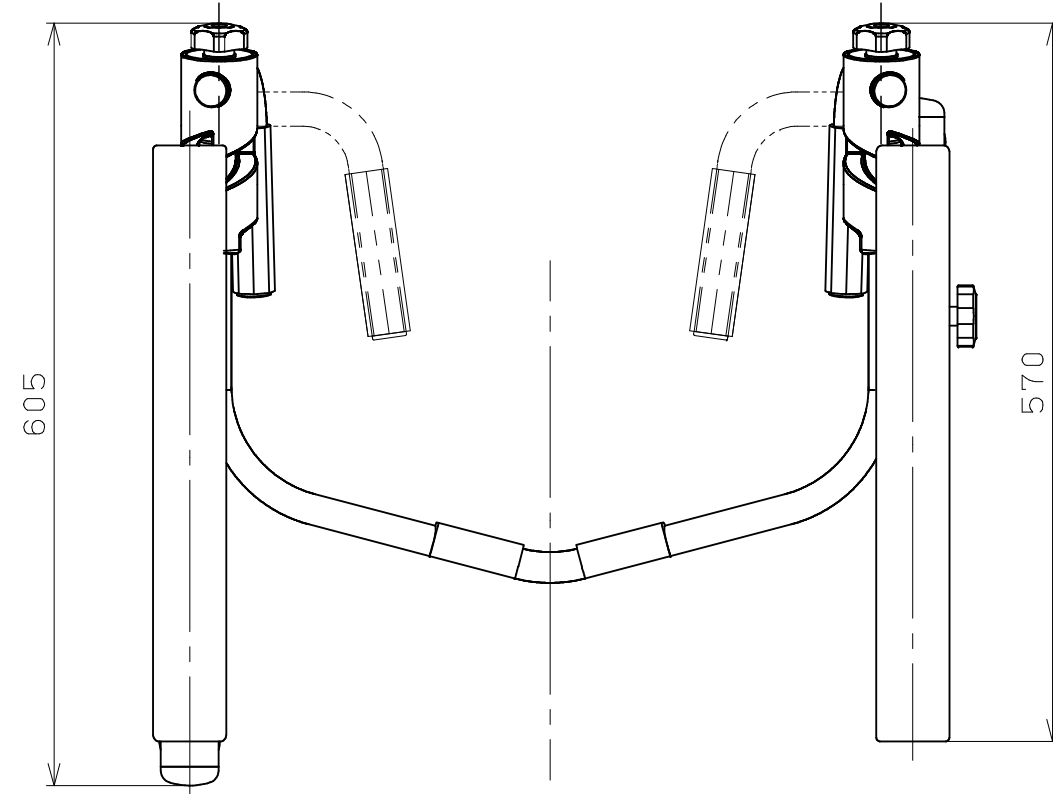

商品コード	品名	品番
0404112	たよレールrest	BZR-01L

3	跳上手すり支柱左用	1	高耐食性鋼板 樹脂	高耐食性鋼板：粉体塗装 樹脂：織込着色	BZR-T1L	記事	名称	たよレールrest	製	図	月	日	承	認	検	図	設	計	製	図
2	跳上なし手すり支柱右用	1	高耐食性鋼板 樹脂	高耐食性鋼板：粉体塗装 樹脂：織込着色	BZR-T2R															
1	連結バー便器固定用	1	高耐食性鋼板 樹脂	高耐食性鋼板：粉体塗装 樹脂：織込着色	BZR-F1															
品番	名称	数量	材質	表面処理	備考				尺度	1/6	マツ六株式会社 MAZROC CO., LTD.									