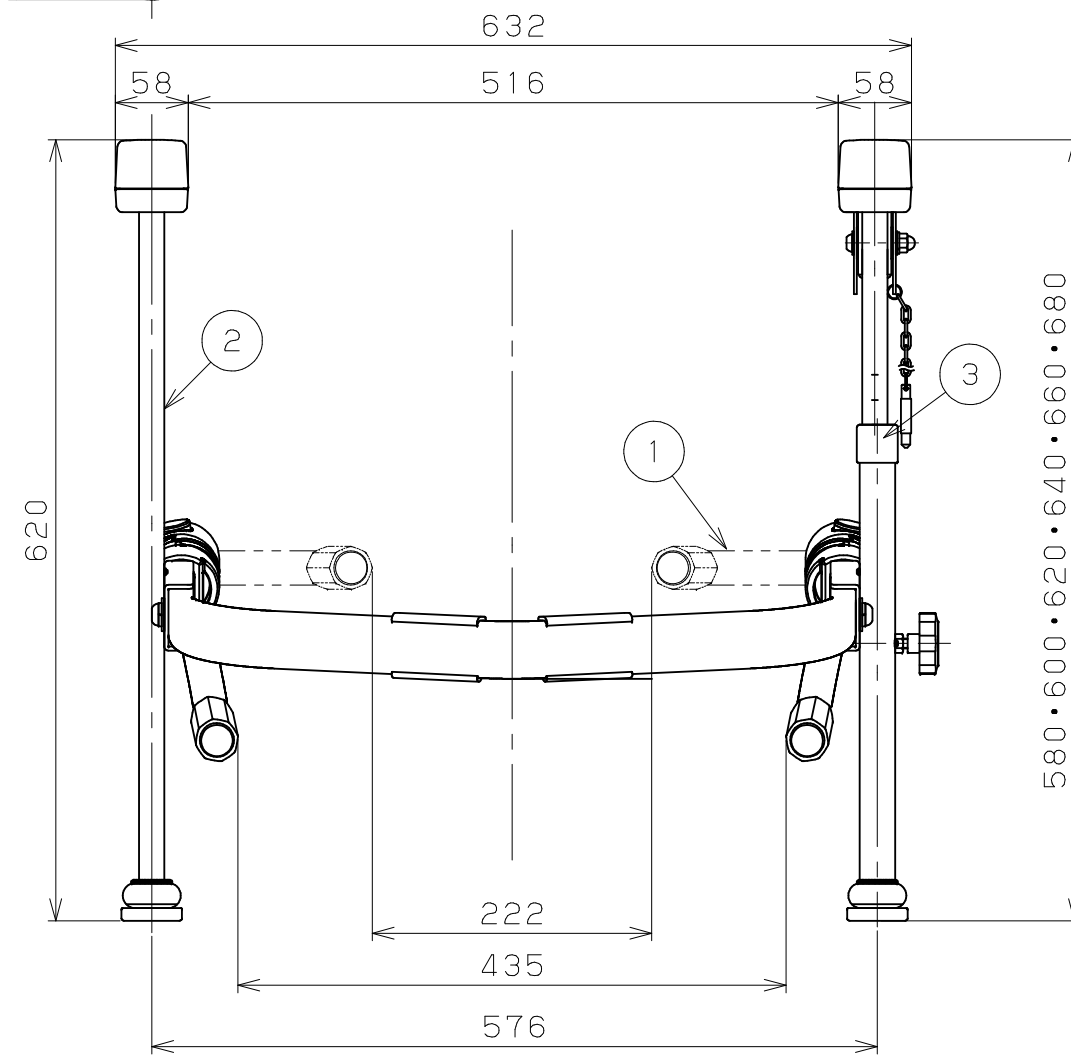

商品コード	品名	品番
0404112	たよレールrest	BZR-01L

3	跳上手すり支柱左用	1	高耐食性鋼板 樹脂	高耐食性鋼板：粉体塗装 樹脂：織込着色	BZR-T1L	記事	名称	たよレールrest	製	図	月	日	承	認	検	図	設	計	製	図
2	跳上なし手すり支柱右用	1	高耐食性鋼板 樹脂	高耐食性鋼板：粉体塗装 樹脂：織込着色	BZR-T2R															
1	連結バー便器固定用	1	高耐食性鋼板 樹脂	高耐食性鋼板：粉体塗装 樹脂：織込着色	BZR-F1															
品番	名称	数量	材質	表面処理	備考				尺度	1/6	マツ六株式会社 MAZROC CO., LTD.									