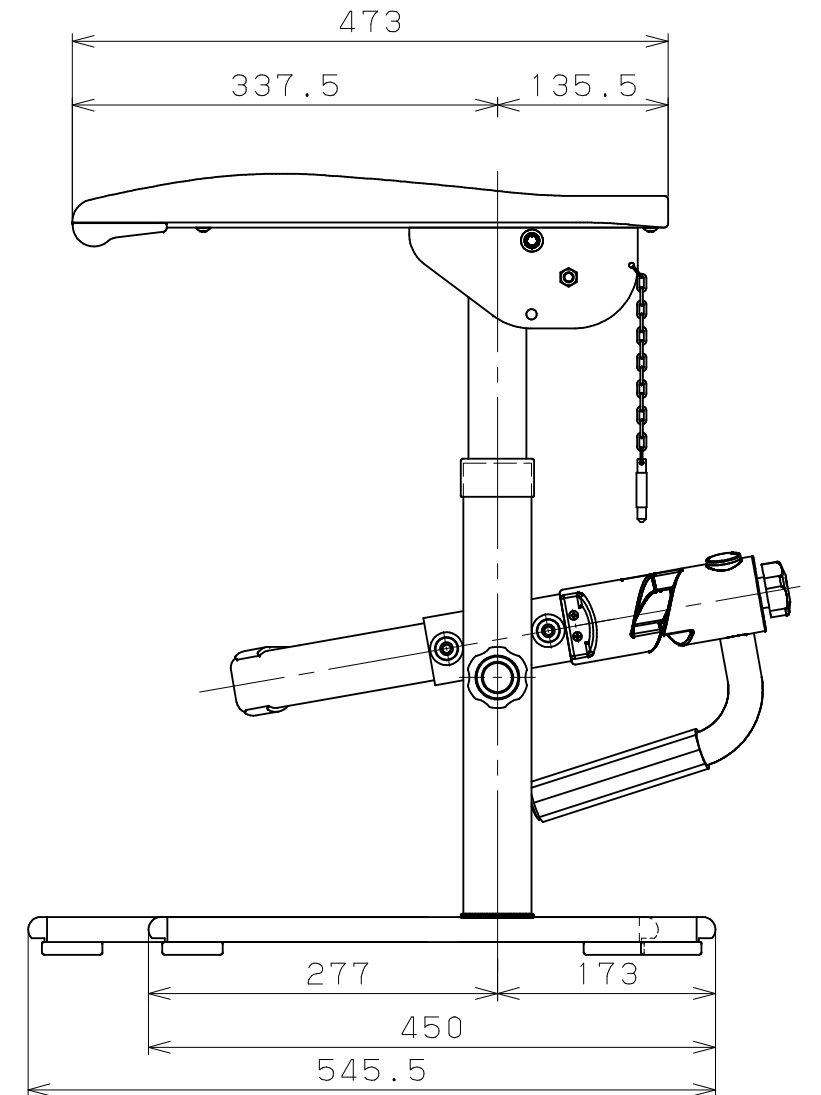

商品コード	品名	品番
0404112	たよレールrest	BZR-01L

3	跳上手すり支柱左用	1	高耐食性鋼板 樹脂	高耐食性鋼板：粉体塗装 樹脂：織込着色	BZR-T1L	記事	名称	たよレールrest	製	図	月	日	承	認	検	図	設	計	製	図
2	跳上なし手すり支柱右用	1	高耐食性鋼板 樹脂	高耐食性鋼板：粉体塗装 樹脂：織込着色	BZR-T2R															
1	連結バー便器固定用	1	高耐食性鋼板 樹脂	高耐食性鋼板：粉体塗装 樹脂：織込着色	BZR-F1															
品番	名称	数量	材質	表面処理	備考				尺度	1/6	マツ六株式会社 MAZROC CO., LTD.									