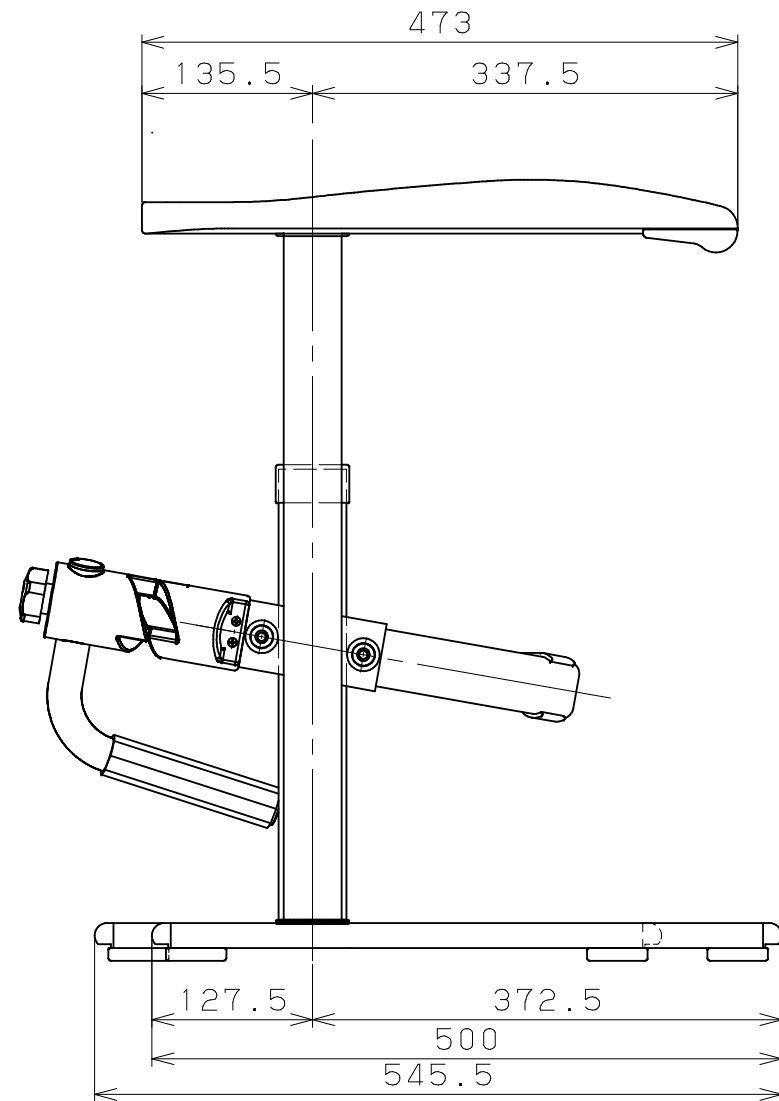

商品コード	品名	品番
0404112	たよレールrest	BZR-01L

3	跳上手すり支柱左用	1	高耐食性鋼板 樹脂	高耐食性鋼板：粉体塗装 樹脂：織込着色	BZR-T1L	記事	名称	たよレールrest	製	図	月	日	承	認	検	図	設	計	製	図
2	跳上なし手すり支柱右用	1	高耐食性鋼板 樹脂	高耐食性鋼板：粉体塗装 樹脂：織込着色	BZR-T2R															
1	連結バー便器固定用	1	高耐食性鋼板 樹脂	高耐食性鋼板：粉体塗装 樹脂：織込着色	BZR-F1															
品番	名称	数量	材質	表面処理	備考				尺度	1/6	マツ六株式会社 MAZROC CO., LTD.									