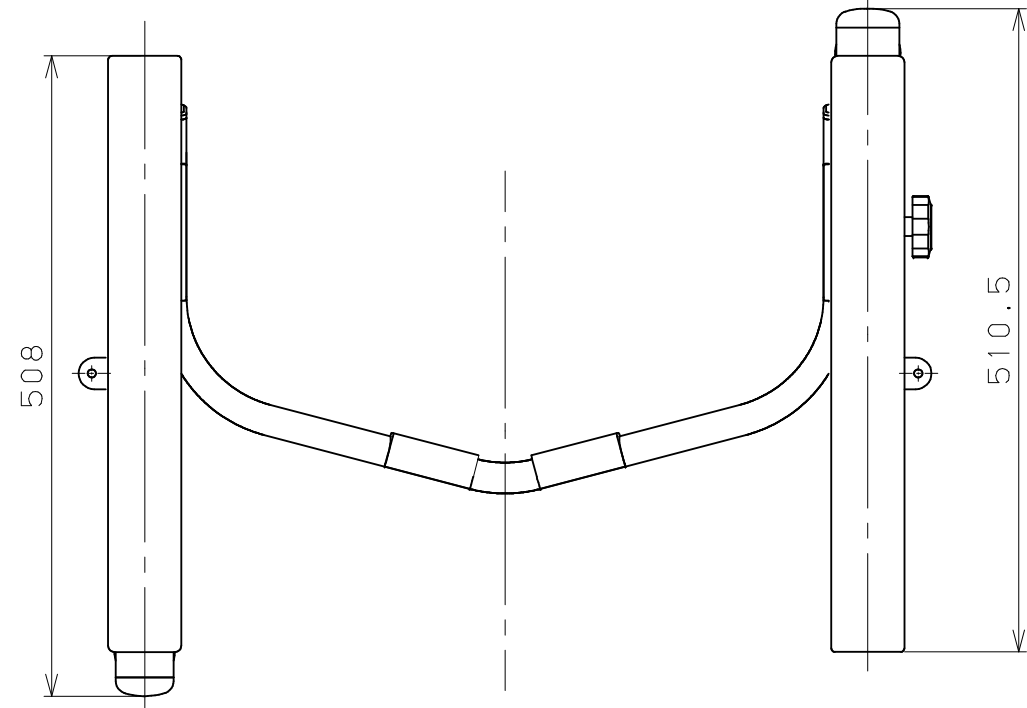

商品コード	品名	品番
0404116	たよレールrest	BZR-02L

5	床固定金具用ねじ	2	SUSXM7	生地脱脂	⊕なベタッピンねじ1種 6x40
4	床固定金具	2	SUS304	焼付塗装	BZR0-01
3	跳上手すり支柱左用	1	高耐食性鋼板 樹脂	高耐食性鋼板：粉体塗装 樹脂：織込着色	BZR-T1L
2	跳上なし手すり支柱右用	1	高耐食性鋼板 樹脂	高耐食性鋼板：粉体塗装 樹脂：織込着色	BZR-T2R
1	連結バー便器固定なし	1	高耐食性鋼板 樹脂	高耐食性鋼板：粉体塗装 樹脂：織込着色	BZR-F2
品番	名称	数量	材質	表面処理	備考

記事	名称	たよレールrest	製図月日	承認	検図	設計	製図
	図番		尺度	1/6	マツ六株式会社 MAZROC CO., LTD.		