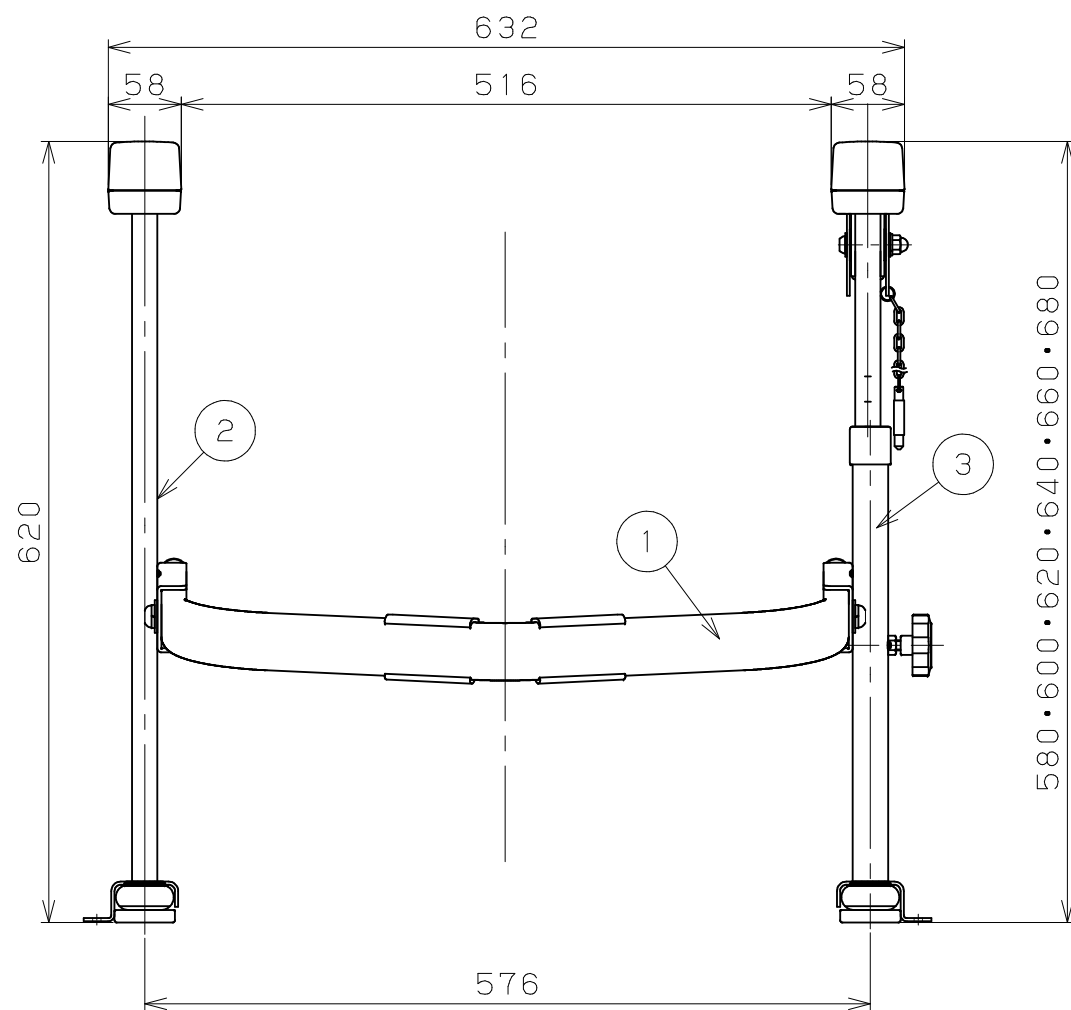

商品コード	品名	品番
0404116	たよレールrest	BZR-02L

5	床固定金具用ねじ	2	SUSXM7	生地脱脂	⊕なベタッピンねじ1種 6x40
4	床固定金具	2	SUS304	焼付塗装	BZR0-01
3	跳上手すり支柱左用	1	高耐食性鋼板 樹脂	高耐食性鋼板：粉体塗装 樹脂：織込着色	BZR-T1L
2	跳上なし手すり支柱右用	1	高耐食性鋼板 樹脂	高耐食性鋼板：粉体塗装 樹脂：織込着色	BZR-T2R
1	連結バー便器固定なし	1	高耐食性鋼板 樹脂	高耐食性鋼板：粉体塗装 樹脂：織込着色	BZR-F2
品番	名称	数量	材質	表面処理	備考

記事	名称	たよレールrest	製図月日	承認	検図	設計	製図
	図番		尺度	1/6	マツ六株式会社 MAZROC CO., LTD.		