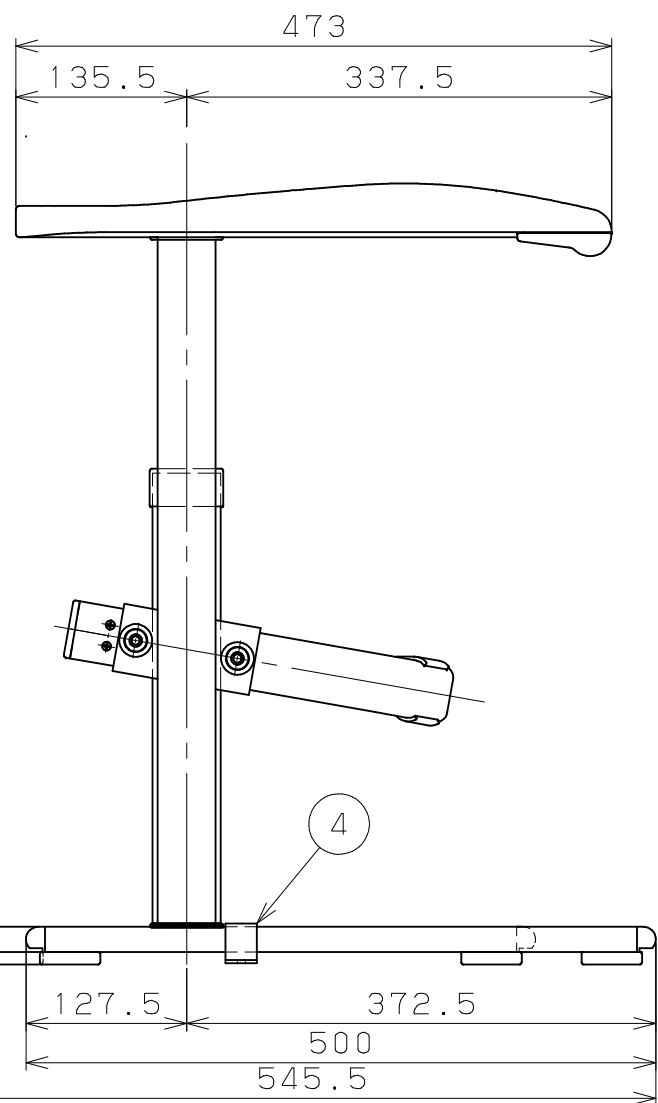

商品コード	品名	品番
0404116	たよレールrest	BZR-02L

5	床固定金具用ねじ	2	SUSXM7	生地脱脂	⊕なベタッピンねじ1種 6x40
4	床固定金具	2	SUS304	焼付塗装	BZR0-01
3	跳上手すり支柱左用	1	高耐食性鋼板 樹脂	高耐食性鋼板：粉体塗装 樹脂：織込着色	BZR-T1L
2	跳上なし手すり支柱右用	1	高耐食性鋼板 樹脂	高耐食性鋼板：粉体塗装 樹脂：織込着色	BZR-T2R
1	連結バー便器固定なし	1	高耐食性鋼板 樹脂	高耐食性鋼板：粉体塗装 樹脂：織込着色	BZR-F2
品番	名称	数量	材質	表面処理	備考

記事	名称	たよレールrest	製図月日	承認	検図	設計	製図
	図番		尺度	1/6	マツ六株式会社 MAZROC CO., LTD.		