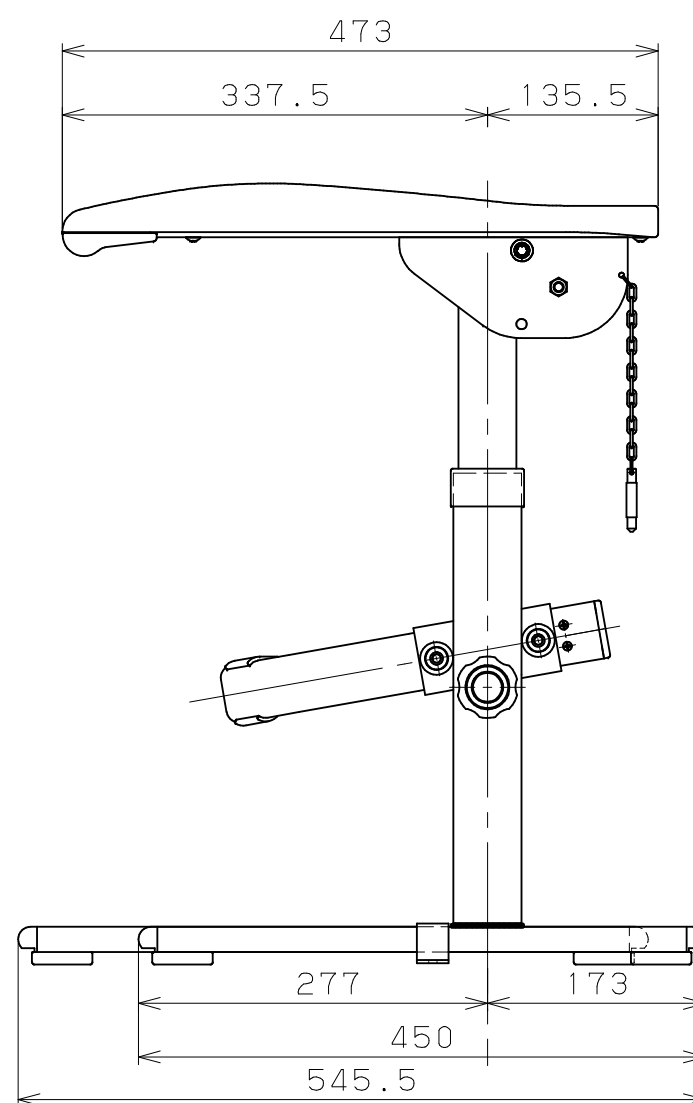

商品コード	品名	品番
0404116	たよレールrest	BZR-02L

5	床固定金具用ねじ	2	SUSXM7	生地脱脂	⊕なベタッピンねじ1種 6x40
4	床固定金具	2	SUS304	焼付塗装	BZR0-01
3	跳上手すり支柱左用	1	高耐食性鋼板 樹脂	高耐食性鋼板：粉体塗装 樹脂：織込着色	BZR-T1L
2	跳上なし手すり支柱右用	1	高耐食性鋼板 樹脂	高耐食性鋼板：粉体塗装 樹脂：織込着色	BZR-T2R
1	連結バー便器固定なし	1	高耐食性鋼板 樹脂	高耐食性鋼板：粉体塗装 樹脂：織込着色	BZR-F2
品番	名称	数量	材質	表面処理	備考

記事	名称	たよレールrest	製図月日	承認	検図	設計	製図
	図番		尺度	1/6	マツ六株式会社 MAZROC CO., LTD.		