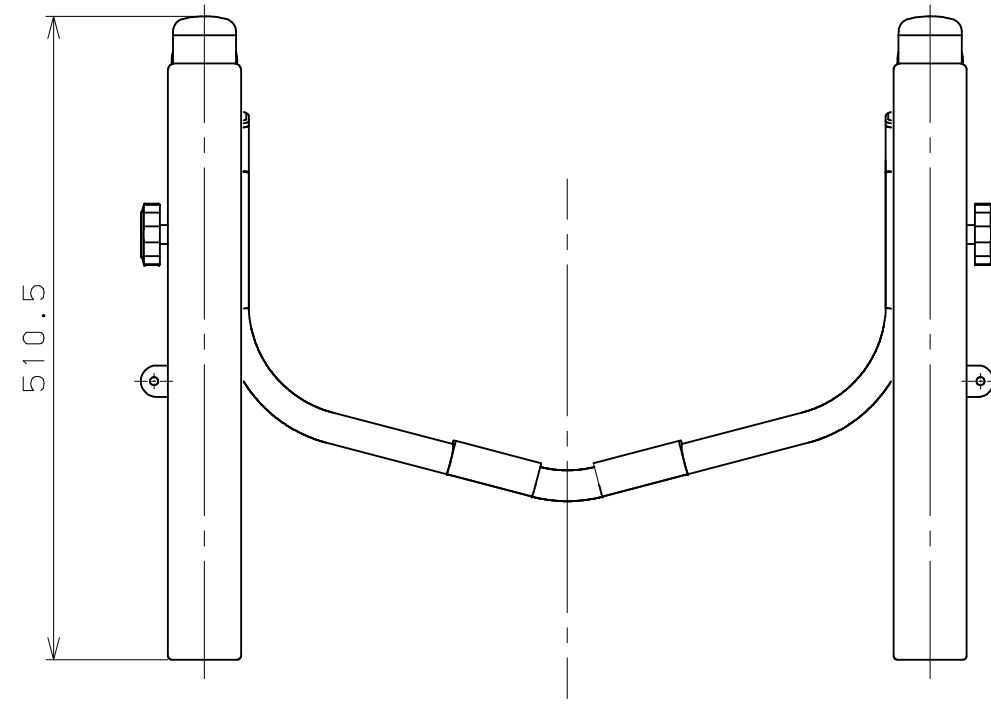

商品コード	品名	品番
0404118	たよレールrest	BZR-02W

5	床固定金具用ねじ	2	SUSXM7	生地脱脂	⊕なべタッピンねじ1種 6×40
4	床固定金具	2	SUS304	焼付塗装	BZR0-01
3	跳上手すり支柱左用	1	高耐食性鋼板 樹脂	高耐食性鋼板：粉体塗装 樹脂：緑込着色	BZR-T1R
2	跳上手すり支柱右用	1	高耐食性鋼板 樹脂	高耐食性鋼板：粉体塗装 樹脂：緑込着色	BZR-T1L
1	連結バー便器固定なし	1	高耐食性鋼板 樹脂	高耐食性鋼板：粉体塗装 樹脂：緑込着色	BZR-F2
品番	名称	数量	材質	表面処理	備考

記 事	名称	たよレールrest	製 図 月 日	承 認	検 図	設 計	製 図
	図 番		尺 度	1/6	マツ穴株式会社 MAZROC CO., LTD.		