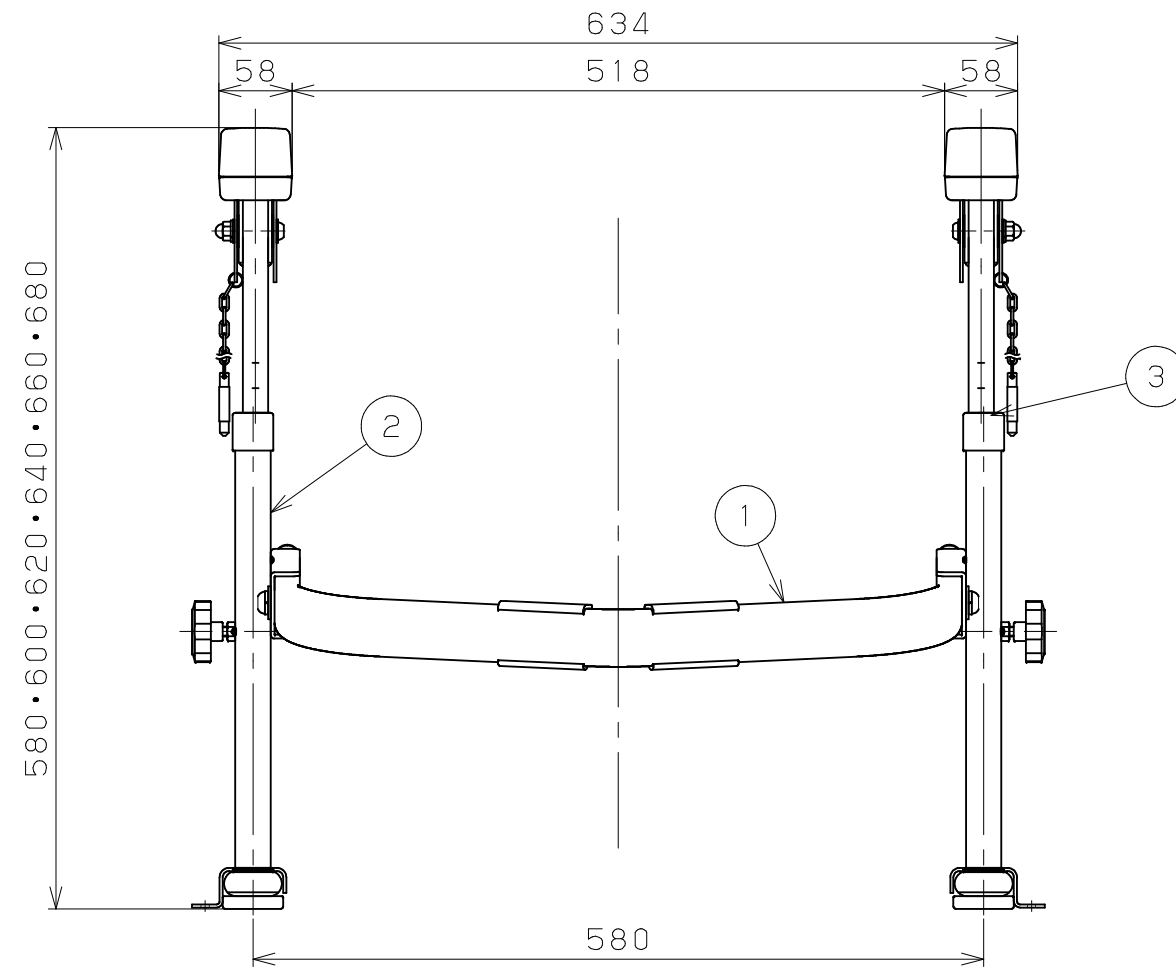

商品コード	品名	品番
0404118	たよレールrest	BZR-02W

5	床固定金具用ねじ	2	SUSXM7	生地脱脂	⊕なべタッピンねじ1種 6×40
4	床固定金具	2	SUS304	焼付塗装	BZR0-01
3	跳上手すり支柱左用	1	高耐食性鋼板 樹脂	高耐食性鋼板：粉体塗装 樹脂：緑込着色	BZR-T1R
2	跳上手すり支柱右用	1	高耐食性鋼板 樹脂	高耐食性鋼板：粉体塗装 樹脂：緑込着色	BZR-T1L
1	連結バー便器固定なし	1	高耐食性鋼板 樹脂	高耐食性鋼板：粉体塗装 樹脂：緑込着色	BZR-F2
品番	名称	数量	材質	表面処理	備考

記 事	名称	たよレールrest	製 図 月 日	承 認	検 図	設 計	製 図
	図 番		尺 度	1/6	マツ穴株式会社 MAZROC CO., LTD.		