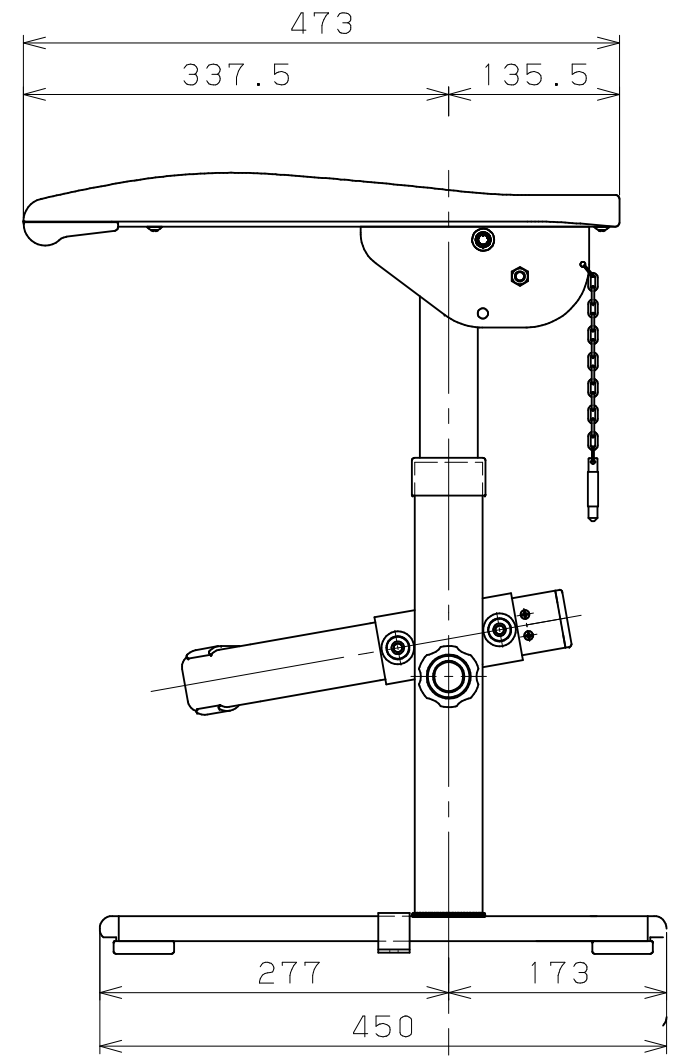

商品コード	品名	品番
0404118	たよレールrest	BZR-02W

5	床固定金具用ねじ	2	SUSXM7	生地脱脂	⊕なべタッピンねじ1種 6×40
4	床固定金具	2	SUS304	焼付塗装	BZR0-01
3	跳上手すり支柱左用	1	高耐食性鋼板 樹脂	高耐食性鋼板：粉体塗装 樹脂：緑込着色	BZR-T1R
2	跳上手すり支柱右用	1	高耐食性鋼板 樹脂	高耐食性鋼板：粉体塗装 樹脂：緑込着色	BZR-T1L
1	連結バー便器固定なし	1	高耐食性鋼板 樹脂	高耐食性鋼板：粉体塗装 樹脂：緑込着色	BZR-F2
品番	名称	数量	材質	表面処理	備考

記 事	名称	たよレールrest	製 図 月 日	承 認	検 図	設 計	製 図
	図 番		尺 度	1/6	マツ穴株式会社 MAZROC CO., LTD.		