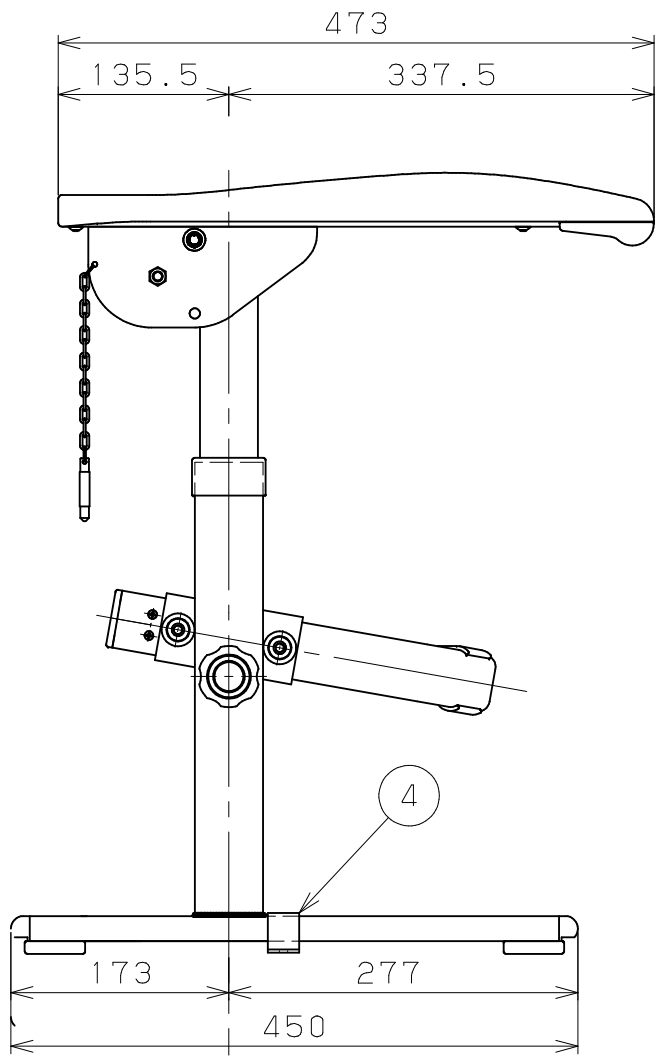

商品コード	品名	品番
0404118	たよレールrest	BZR-02W

5	床固定金具用ねじ	2	SUSXM7	生地脱脂	⊕なべタッピンねじ1種 6×40
4	床固定金具	2	SUS304	焼付塗装	BZR0-01
3	跳上手すり支柱左用	1	高耐食性鋼板 樹脂	高耐食性鋼板：粉体塗装 樹脂：緑込着色	BZR-T1R
2	跳上手すり支柱右用	1	高耐食性鋼板 樹脂	高耐食性鋼板：粉体塗装 樹脂：緑込着色	BZR-T1L
1	連結バー便器固定なし	1	高耐食性鋼板 樹脂	高耐食性鋼板：粉体塗装 樹脂：緑込着色	BZR-F2
品番	名称	数量	材質	表面処理	備考

記 事	名称	たよレールrest	製 図 月 日	承 認	検 図	設 計	製 図
	図 番		尺 度	1/6	マツ穴株式会社 MAZROC CO., LTD.		