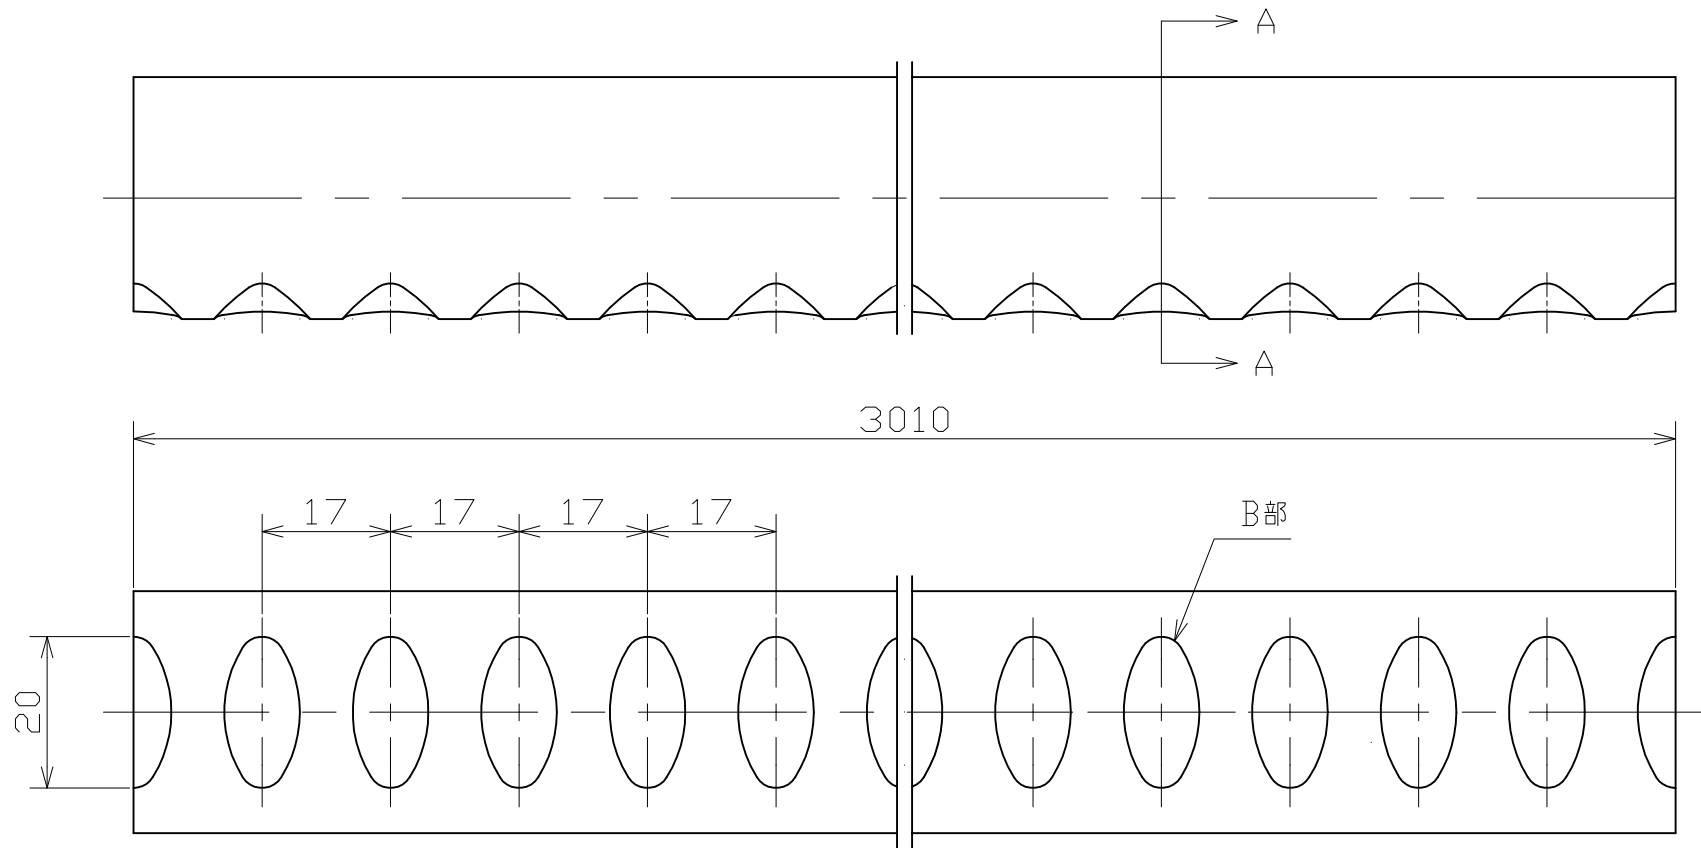

片番	訂正内容	日付	備考	押印	検印	承認
△		..				
△		..				

品名	商品コード	品番	色調	樹脂被膜仕様	備考
BAUHAUS 32 アルミ樹脂巻手すり棒 [屋外用]	013-7978	DT-2	木目 ブラウン	表面材:木粉入りSR・PVC(着色) 内部材:SR・PVC(ナチュラル)	耐候性

3	表面材	1	半硬質樹脂			記 事	名称 BAUHAUS32アルミ樹脂巻手すり棒 [屋外用]	製 図 月 日	承 認	検 図	設 計	製 図							
2	内部材	1	半硬質樹脂																
1	芯材	1	アルミ																
品番	名	称	数量	材	質	表	面	処	理	備	考	尺	度	1/1	2/1	 マツロク株式会社 MAZROC CO., LTD.			