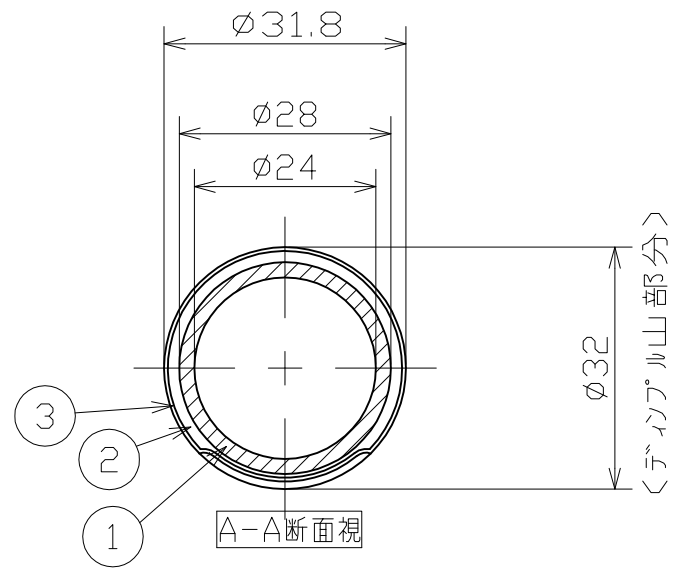

片番	訂正内容	日付	備考	押印	検印	承認
△		..				
△		..				

品名	商品コード	品番	色調	樹脂被膜仕様	備考
BAUHAUS 32 アルミ樹脂巻手すり棒 [屋外用]	013-7978	DT-2	木目 ブラウン	表面材:木粉入りSR・PVC(着色) 内部材:SR・PVC(ナチュラル)	耐候性

3	表面材	1	半硬質樹脂			記 事	名称 BAUHAUS32アルミ樹脂巻手すり棒 [屋外用]	製 図 月 日	承 認	検 図	設 計	製 図							
2	内部材	1	半硬質樹脂																
1	芯材	1	アルミ																
品番	名	称	数量	材	質	表	面	処	理	備	考	尺	度	1/1	2/1	 マツロク株式会社 MAZROC CO., LTD.			