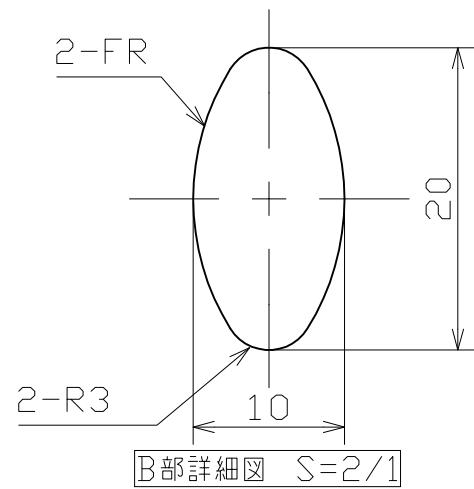

片番	訂正内容	日付	備考	押印	検印	承認
△		..				
△		..				

品名	商品コード	品番	色調	樹脂被膜仕様	備考
BAUHAUS 32 アルミ樹脂巻手すり棒 [屋外用]	013-7978	DT-2	木目 ブラウン	表面材:木粉入りSR・PVC(着色) 内部材:SR・PVC(ナチュラル)	耐候性

3	表面材	1	半硬質樹脂			記 事	名称 BAUHAUS32アルミ樹脂巻手すり棒 [屋外用]	製 図 月 日	承 認	検 図	設 計	製 図							
2	内部材	1	半硬質樹脂																
1	芯材	1	アルミ																
品番	名	称	数量	材	質	表	面	処	理	備	考	尺	度	1/1	2/1	 マツロク株式会社 MAZROC CO., LTD.			