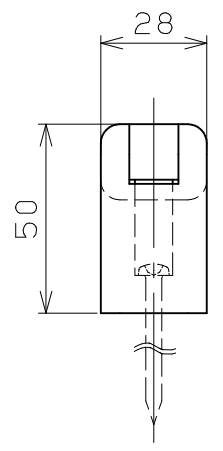

A-A断面図 (S=1/1)

商品コード	品番	色調	本体色	キャップ色
0842107	NM-600C	クリアベージュ	クリアベージュ	ベイクドブラウン
0842108	NM-600B	ベイクドブラウン	ベイクドブラウン	クリアベージュ
0842109	NM-600U	無塗装	無塗装	無塗装

品番	名称	数量	材質	表面処理	備考
6	⊕なべタッピンねじ4×50	5	SWCH18A	三価クロメート	
5	両面テープ (中間キャップ用)	1	基材:発泡ポリエチレン 粘着剤:アクリル系		
4	両面テープ (エンドキャップ用)	2	基材:発泡ポリエチレン 粘着剤:アクリル系		
3	中間キャップ	1	天然木		
2	エンドキャップ	2	天然木		
1	nimone L600 本体	1	天然木		

記事	名称	nimone NM-600 (C・B・U) 組立図	製図月日	承認	検図	設計	製図
	図番		尺度	1/2 1/1	 マツ六株式会社 MAZROC CO., LTD.		