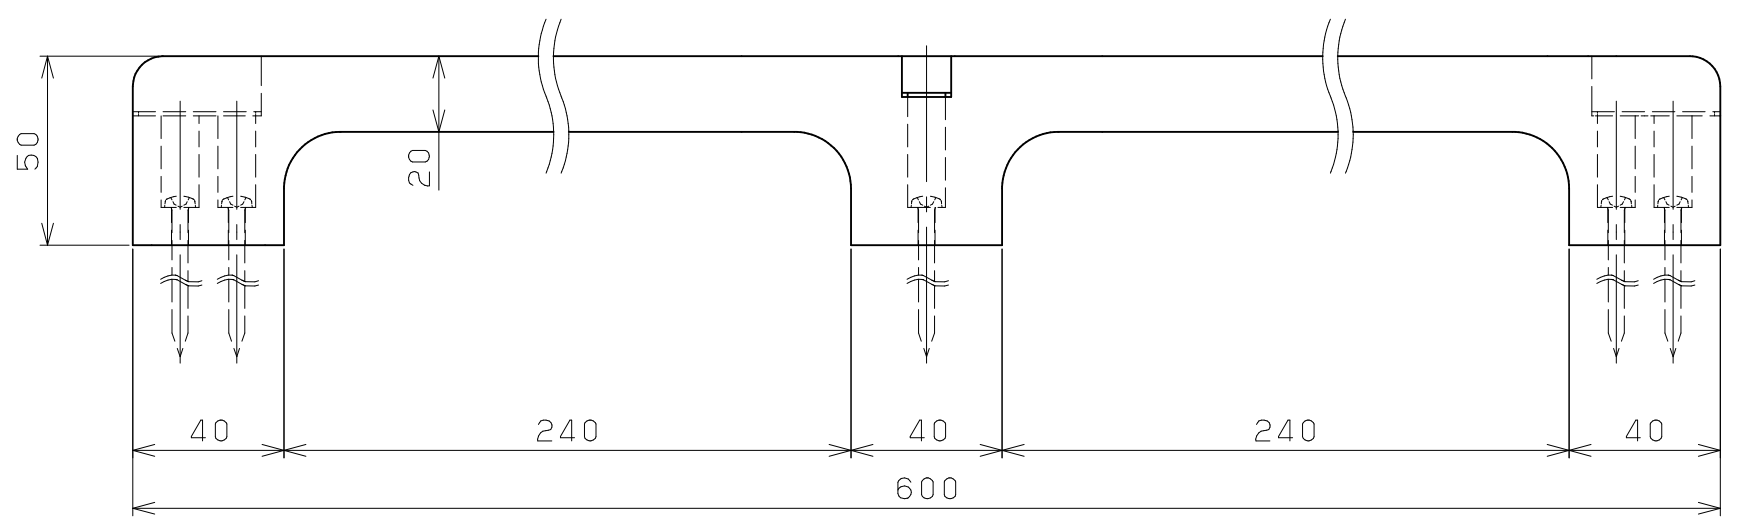

A-A断面図 (S=1/1)

商品コード	品番	色調	本体色	キャップ色
0842107	NM-600C	クリアベージュ	クリアベージュ	ベイクドブラウン
0842108	NM-600B	ベイクドブラウン	ベイクドブラウン	クリアベージュ
0842109	NM-600U	無塗装	無塗装	無塗装

品番	名称	数量	材質	表面処理	備考
6	⊕なべタッピンねじ4×50	5	SWCH18A	三価クロメート	
5	両面テープ (中間キャップ用)	1	基材:発泡ポリエチレン 粘着剤:アクリル系		
4	両面テープ (エンドキャップ用)	2	基材:発泡ポリエチレン 粘着剤:アクリル系		
3	中間キャップ	1	天然木		
2	エンドキャップ	2	天然木		
1	nimone L600 本体	1	天然木		

記事	名称	nimone NM-600 (C・B・U) 組立図	製図月日	承認	検図	設計	製図
	図番		尺度	1/2 1/1	 マツ六株式会社 MAZROC CO., LTD.		