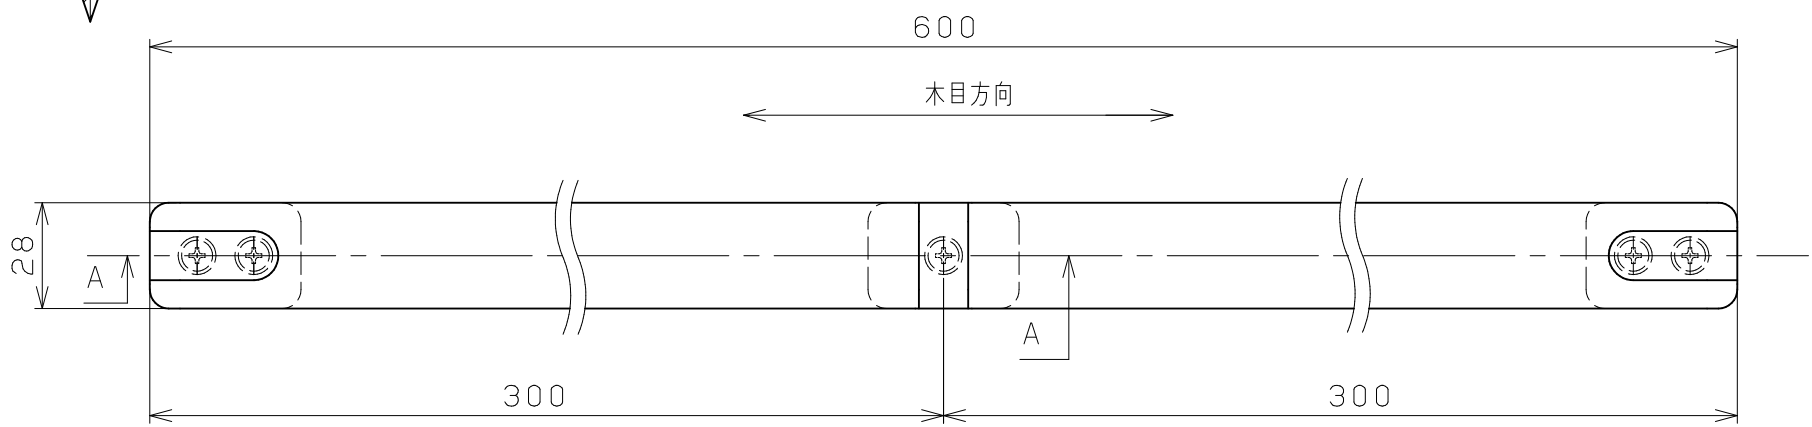

A-A断面図 (S=1/1)

商品コード	品番	色調	本体色	キャップ色
0842107	NM-600C	クリアベージュ	クリアベージュ	ベイクドブラウン
0842108	NM-600B	ベイクドブラウン	ベイクドブラウン	クリアベージュ
0842109	NM-600U	無塗装	無塗装	無塗装

品番	名称	数量	材質	表面処理	備考
6	⊕なべタッピンねじ4×50	5	SWCH18A	三価クロメート	
5	両面テープ (中間キャップ用)	1	基材:発泡ポリエチレン 粘着剤:アクリル系		
4	両面テープ (エンドキャップ用)	2	基材:発泡ポリエチレン 粘着剤:アクリル系		
3	中間キャップ	1	天然木		
2	エンドキャップ	2	天然木		
1	nimone L600 本体	1	天然木		

記事	名称	nimone NM-600 (C・B・U) 組立図	製図月日	承認	検図	設計	製図
	図番		尺度	1/2 1/1	 マツ六株式会社 MAZROC CO., LTD.		