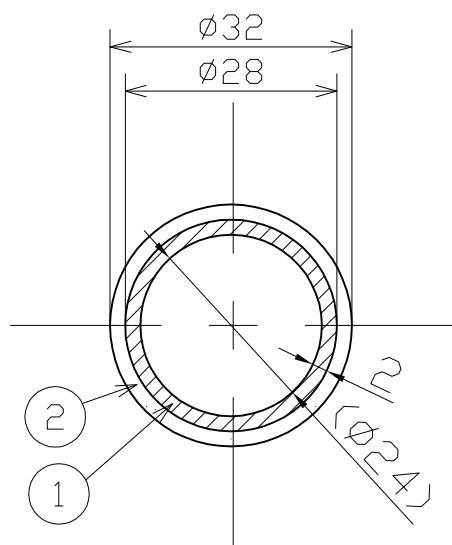

片番	訂正内容	日付	備考	押印	検印	承認
△		..				
△		..				

品名	商品コード	品番	色調	備考
BAUHAUS 32 アルミ樹脂巻手すり棒 [屋外用]	013-7976	QT-2	木目ライト ブラウン	耐候性

品番	品名	数量	材質	表面処理	備考	記	名	製	承	検	設	製	
2	表面材	1	オレフィン系エラストマー			事	BAUHAUS32アルミ樹脂巻手すり棒 [屋外用]	図	製 図 月 日	承認	検 図	設計	製 図
1	芯材	1	アルミ	B2アルマイト									
								尺 度	1 / 1 / 1				