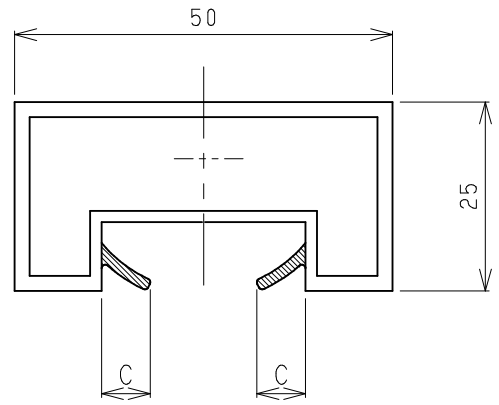

B-B断面図 (S=1/1)

A-A断面図 (S=1/1)

品名	商品コード	品番	色調	備考
BAUHAUSロートアルミ手すり 両端部手すり	013-7960	RA-6	ブラック	

品番	名称	数量	材質	表面処理	備考	記事	名称	BAUHAUSロートアルミ手すり 両端部手すり	製図月日	承認	検図	設計	製図			
1	両端部手すり	1	A6063S	焼付塗装 (銀錆色:GS)												
														尺度	1/5、1/1	マツ六株式会社 MAZROC CO., LTD.