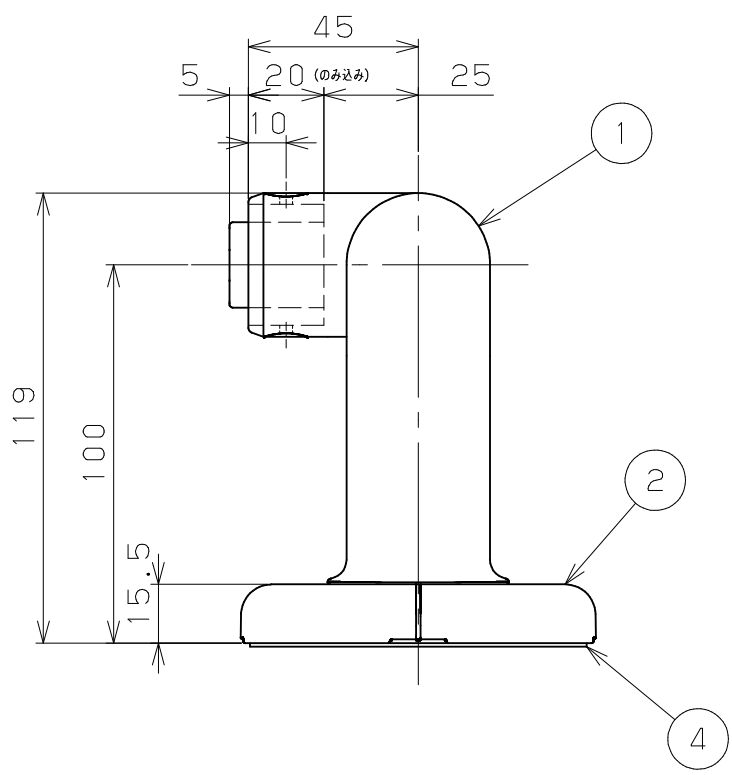

片番	訂正内容	日付	備考	押印	検印	承認
△						
△						

商品コード	品名	品番	色調
0407316	BAUHAUS 32ソフトアクアレール オフセットブラケット	SAQ-06W	ホワイト

6	ブラケット取付けねじ	4	SUS304	生地脱脂	⊕トラスタップねじ1種 5×70
5	手すり棒止めねじ	2	SUS410	生地脱脂	⊕ドリルねじ 4×13
4	発泡樹脂パッド	1	PE	白色	
3	ねじキャップ	2	LDPE	練込着色	白色
2	カバー	1	PP	練込着色	白色
1	オフセットブラケット 本体	1	ASA	練込着色	白色
品番	名称	数量	材質	表面処理	備考

記 事	名	BAUHAUS 32ソフトアクアレール オフセットブラケット	製 図 月 日	承 認	検 図	設 計	製 図
	図 番		尺 度	1/2	マツロク株式会社 MAZROC CO., LTD.		
※2個1セット 数量は1個分を示す							