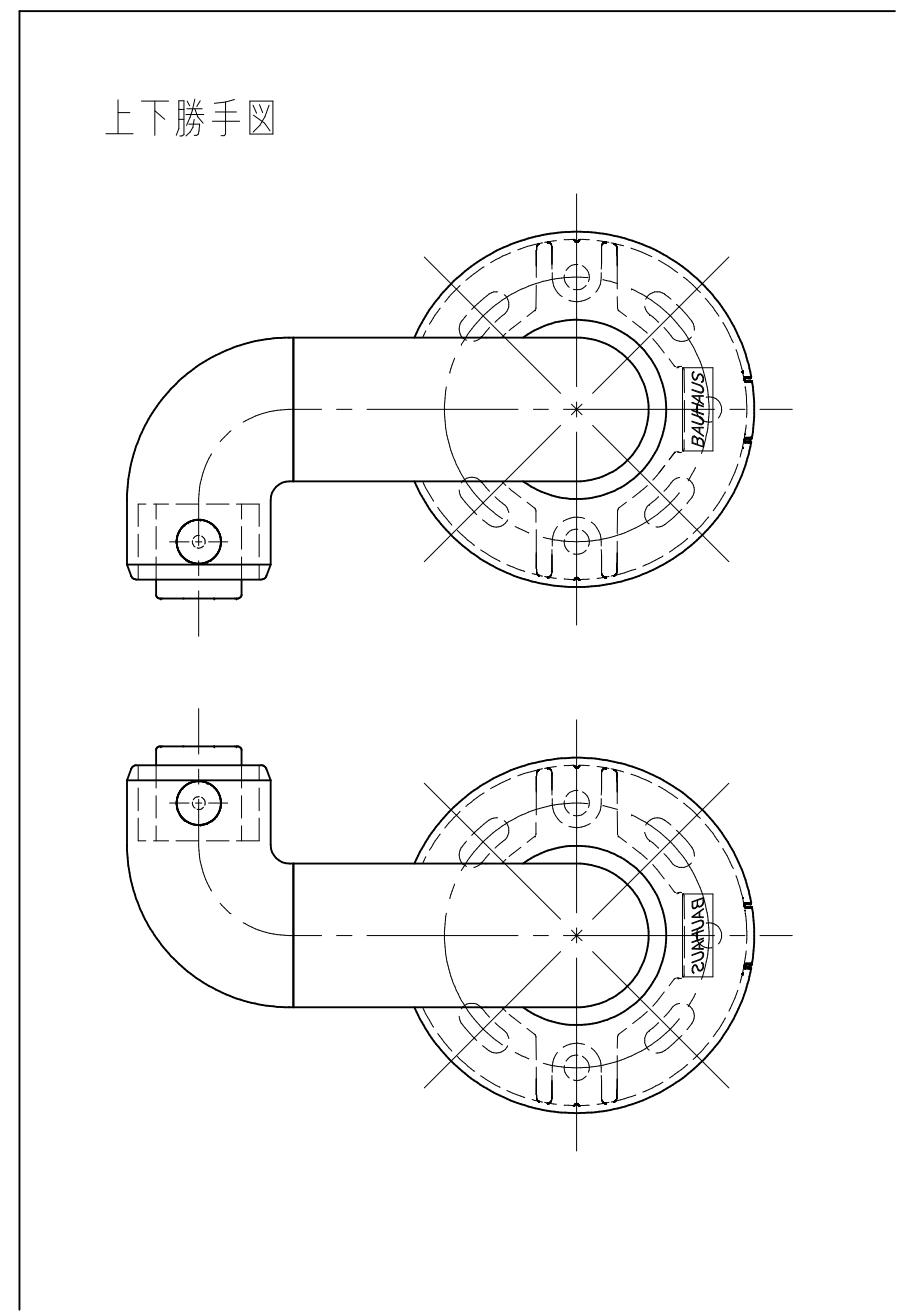

片番	訂正内容	日付	備考	押印	検印	承認
△						
△						

商品コード	品名	品番	色調
0407316	BAUHAUS 32ソフトアクアレール オフセットブラケット	SAQ-06W	ホワイト

6	ブラケット取付けねじ	4	SUS304	生地脱脂	⊕トラスタップねじ1種 5×70
5	手すり棒止めねじ	2	SUS410	生地脱脂	⊕ドリルねじ 4×13
4	発泡樹脂パッド	1	PE	白色	
3	ねじキャップ	2	LDPE	練込着色	白色
2	カバー	1	PP	練込着色	白色
1	オフセットブラケット 本体	1	ASA	練込着色	白色
品番	名称	数量	材質	表面処理	備考

記 事	名	BAUHAUS 32ソフトアクアレール オフセットブラケット	製 図 月 日	承 認	検 図	設 計	製 図
	図 番		尺 度	1/2	マツロク株式会社 MAZROC CO., LTD.		
※2個1セット 数量は1個分を示す							