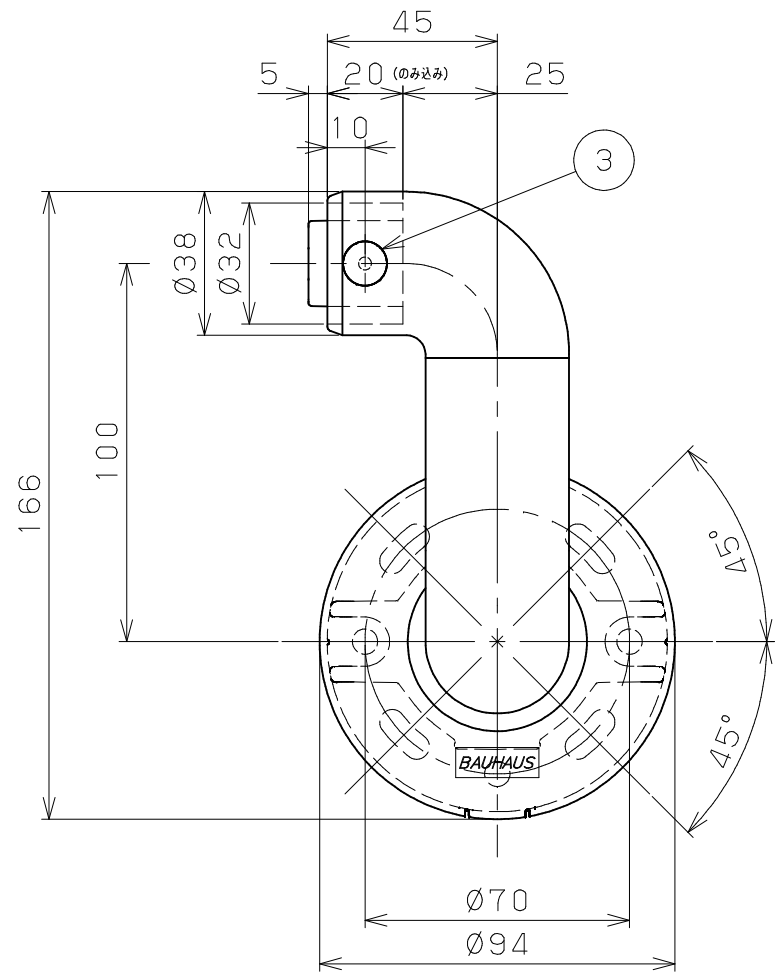

片番	訂正内容	日付	備考	押印	検印	承認
△						
△						

商品コード	品名	品番	色調
0407316	BAUHAUS 32ソフトアクアレール オフセットブラケット	SAQ-06W	ホワイト

6	ブラケット取付けねじ	4	SUS304	生地脱脂	⊕トラスタップねじ1種 5×70
5	手すり棒止めねじ	2	SUS410	生地脱脂	⊕ドリルねじ 4×13
4	発泡樹脂パッド	1	PE	白色	
3	ねじキャップ	2	LDPE	練込着色	白色
2	カバー	1	PP	練込着色	白色
1	オフセットブラケット 本体	1	ASA	練込着色	白色
品番	名称	数量	材質	表面処理	備考

記 事	名	BAUHAUS 32ソフトアクアレール オフセットブラケット	製 図 月 日	承 認	検 図	設 計	製 図
	図 番		尺 度	1/2	マツロク株式会社 MAZROC CO., LTD.		
※2個1セット 数量は1個分を示す							