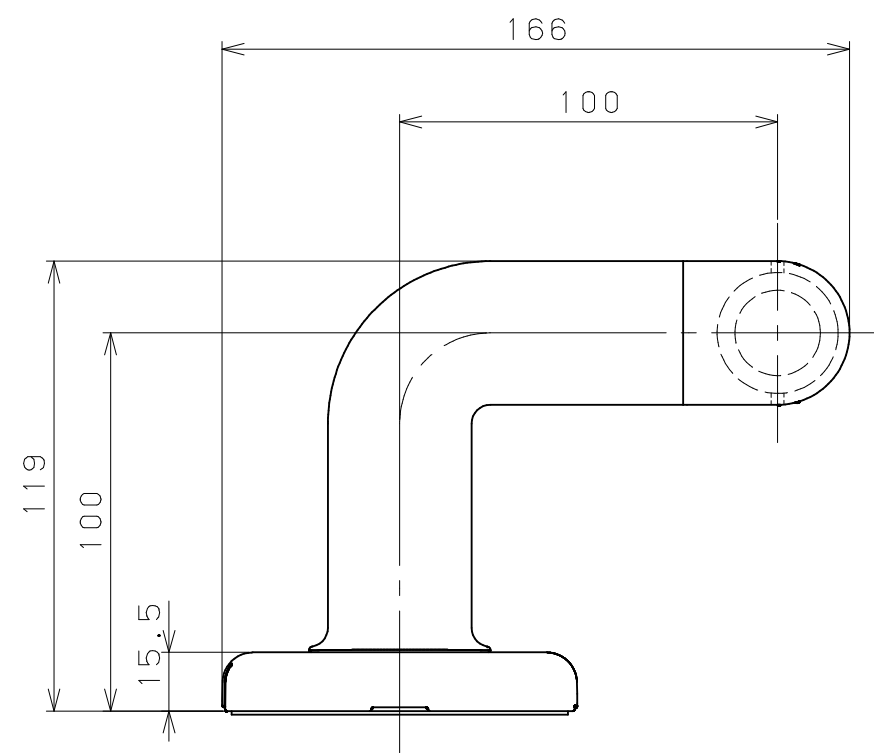

片番	訂正内容	日付	備考	押印	検印	承認
△						
△						

商品コード	品名	品番	色調
0407316	BAUHAUS 32ソフトアクアレール オフセットブラケット	SAQ-06W	ホワイト

6	ブラケット取付けねじ	4	SUS304	生地脱脂	⊕トラスタップねじ1種 5×70
5	手すり棒止めねじ	2	SUS410	生地脱脂	⊕ドリルねじ 4×13
4	発泡樹脂パッド	1	PE	白色	
3	ねじキャップ	2	LDPE	練込着色	白色
2	カバー	1	PP	練込着色	白色
1	オフセットブラケット 本体	1	ASA	練込着色	白色
品番	名称	数量	材質	表面処理	備考

記 事	名	BAUHAUS 32ソフトアクアレール オフセットブラケット	製 図 月 日	承 認	検 図	設 計	製 図
	図 番		尺 度	1/2	マツロク株式会社 MAZROC CO., LTD.		
※2個1セット 数量は1個分を示す							