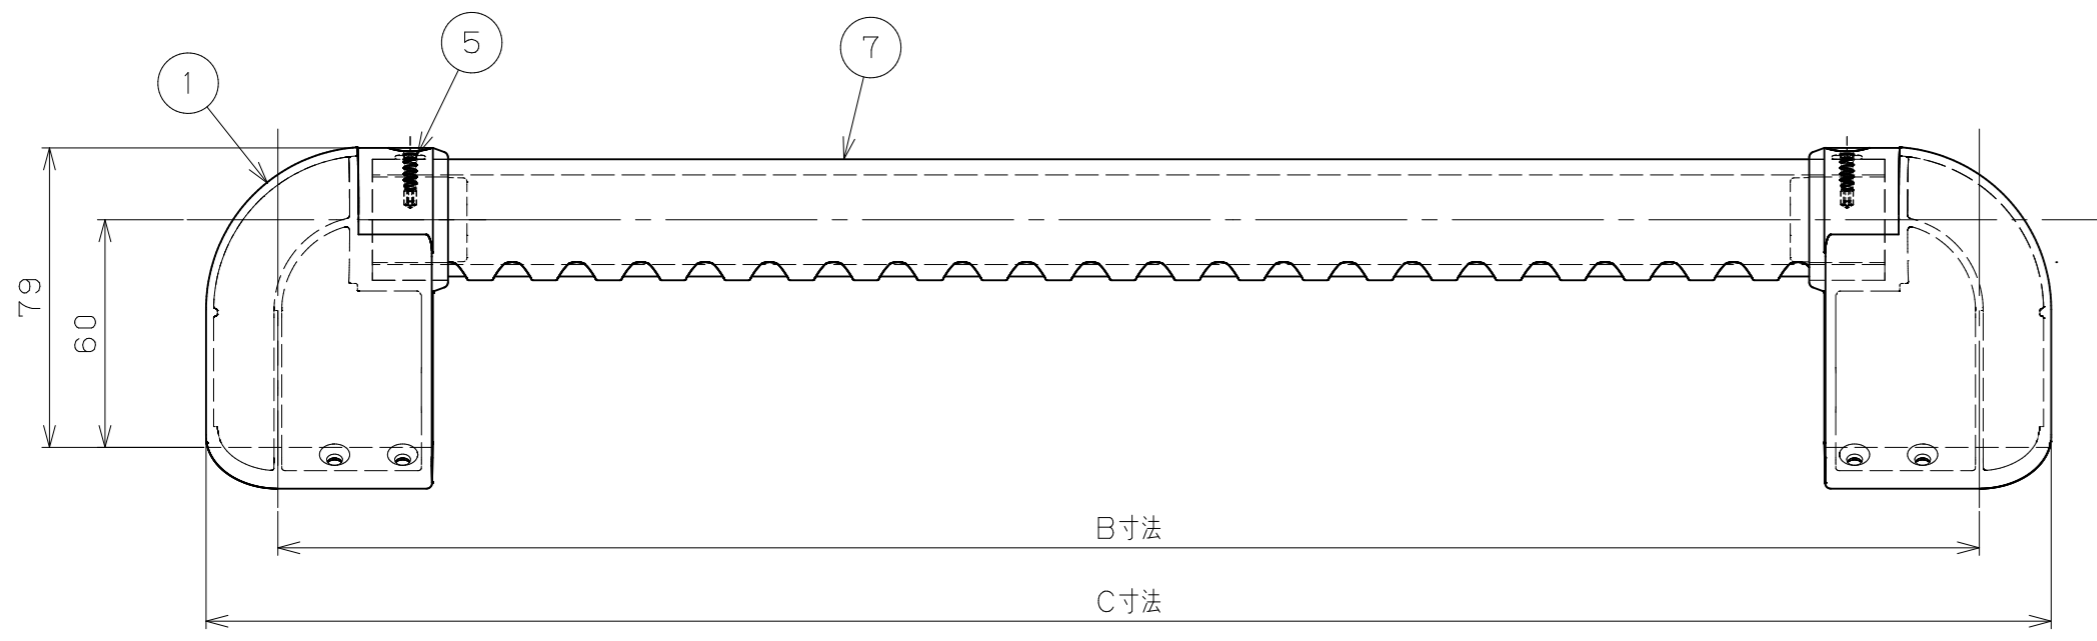

片番	訂正内容	日付	備考	押印	検印	承認
△						
△						

商品コード	品名	品番	色調	A寸法	B寸法	C寸法
0407387	BAUHAUS 32	SAQ-D-600W	ホワイト	550	600	638
0407388	ソフトアクアレール 出隅I型ハンド	SAQ-D-800W	ホワイト	750	800	838

品番	名称	数量	材質	表面処理	備考
7	手すり棒	1	芯材：アルミ 表面：半硬質樹脂	練込着色	白色
6	ブラケット取付けねじ	4	SUSXM7	生地脱脂	⊕皿木ねじ 3.8×20
5	ブラケット取付けねじ	8	SUSXM7	生地脱脂	⊕皿木ねじ 3.8×40
4	手すり棒止めねじ	2	SUS410	生地脱脂	⊕ドリルねじ 4×13
3	ねじキャップ	2	LDPE	練込着色	白色
2	カバー	2	PP	練込着色	白色
1	出隅ブラケット 本体	2	ADC12	練込着色	白色

記 事	名称	BAUHAUS 32ソフトアクアレール 出隅I型ハンド 600・800	製 図 月 日	承 認	検 図	設 計	製 図
	図 番		尺 度	1/2	マツ六株式会社 MAZROC CO., LTD.		