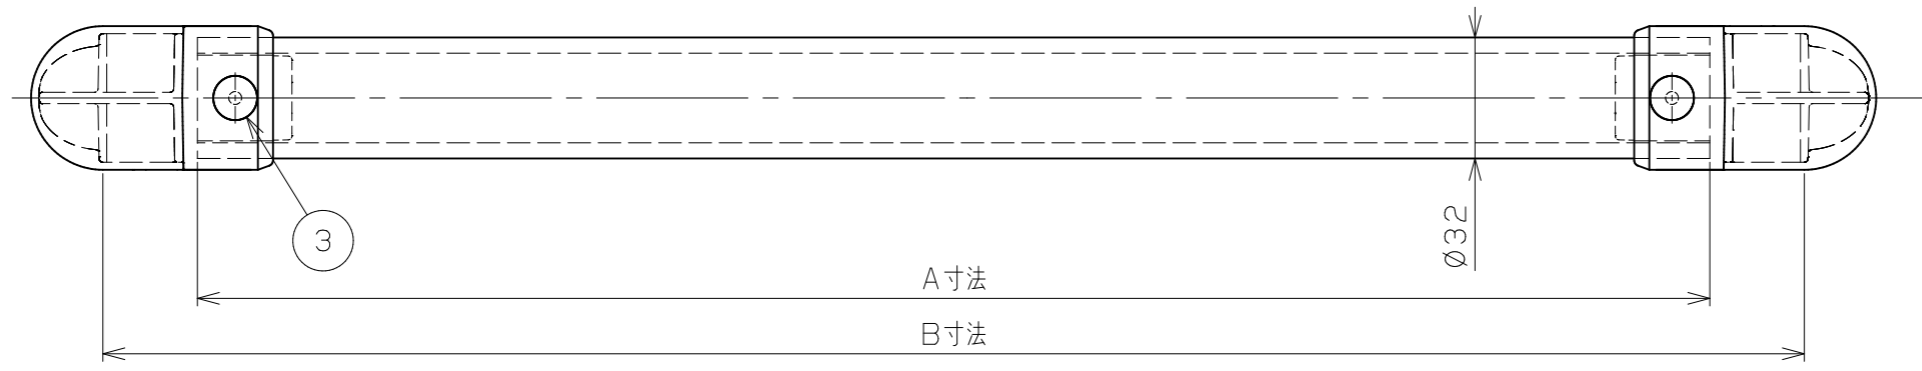

片番	訂正内容	日付	備考	押印	検印	承認
△						
△						

商品コード	品名	品番	色調	A寸法	B寸法	C寸法
0407387	BAUHAUS 32	SAQ-D-600W	ホワイト	550	600	638
0407388	ソフトアクアレール 出隅I型ハンド	SAQ-D-800W	ホワイト	750	800	838

品番	名称	数量	材質	表面処理	備考
7	手すり棒	1	芯材：アルミ 表面：半硬質樹脂	練込着色	白色
6	ブラケット取付けねじ	4	SUSXM7	生地脱脂	⊕皿木ねじ 3.8×20
5	ブラケット取付けねじ	8	SUSXM7	生地脱脂	⊕皿木ねじ 3.8×40
4	手すり棒止めねじ	2	SUS410	生地脱脂	⊕ドリルねじ 4×13
3	ねじキャップ	2	LDPE	練込着色	白色
2	カバー	2	PP	練込着色	白色
1	出隅ブラケット 本体	2	ADC12	練込着色	白色

記 事	名称	BAUHAUS 32ソフトアクアレール 出隅I型ハンド 600・800	製 図 月 日	承 認	検 図	設 計	製 図
	図 番		尺 度	1/2	マツ六株式会社 MAZROC CO., LTD.		