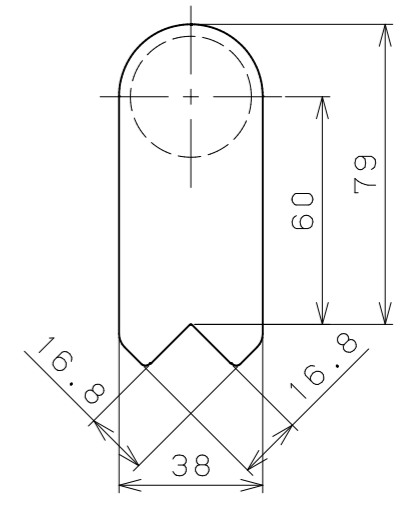

片番	訂正内容	日付	備考	押印	検印	承認
△						
△						

商品コード	品名	品番	色調	A寸法	B寸法	C寸法
0407387	BAUHAUS 32	SAQ-D-600W	ホワイト	550	600	638
0407388	ソフトアクアレール 出隅I型ハンド	SAQ-D-800W	ホワイト	750	800	838

品番	名称	数量	材質	表面処理	備考
7	手すり棒	1	芯材：アルミ 表面：半硬質樹脂	練込着色	白色
6	ブラケット取付けねじ	4	SUSXM7	生地脱脂	⊕皿木ねじ 3.8×20
5	ブラケット取付けねじ	8	SUSXM7	生地脱脂	⊕皿木ねじ 3.8×40
4	手すり棒止めねじ	2	SUS410	生地脱脂	⊕ドリルねじ 4×13
3	ねじキャップ	2	LDPE	練込着色	白色
2	カバー	2	PP	練込着色	白色
1	出隅ブラケット 本体	2	ADC12	練込着色	白色

記 事	名称	BAUHAUS 32ソフトアクアレール 出隅I型ハンド 600・800	製 図 月 日	承 認	検 図	設 計	製 図
	図 番		尺 度	1/2	マツ六株式会社 MAZROC CO., LTD.		