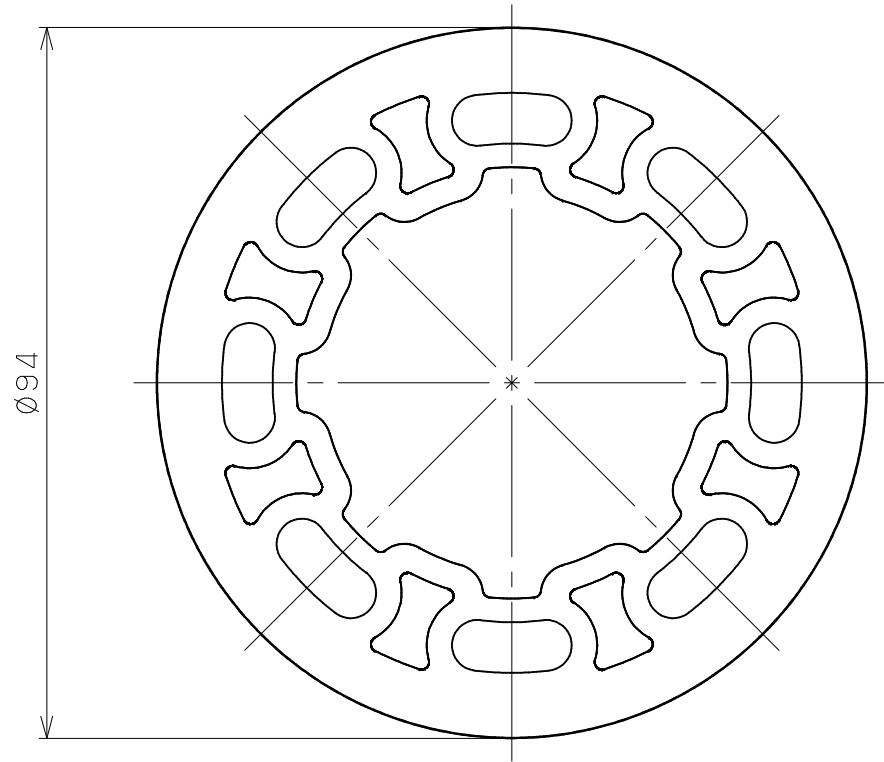

片番	訂正内容	日付	備考	押印	検印	承認
△						
△						

商品コード	品名	品番	色調	樹脂パッド付	樹脂パッドなし
0407331	BAUHAUS 32 ソフトアクアレール Lコーナー	SAQ-SP5	ホワイト	1枚	-
0407332		SAQ-SP10	ホワイト	1枚	1枚
0407333		SAQ-SP15	ホワイト	1枚	2枚
0407334		SAQ-SP20	ホワイト	1枚	3枚

発泡樹脂パッド付

発泡樹脂パッドなし

3	ブラケット取付けねじ	4	SUS304	生地脱脂	⊕トラスタッピンねじ1種 5×90	記 事	名 称	BAUHAUS 32ソフトアクアレール スペーサー	製 図 月 日	承 認	検 図	設 計	製 図
2	発泡樹脂パッド	1	PE	白色									
1	スペーサー 本体	1	PP	練込着色	白色								
品番	名 称	数量	材 質	表 面 処 理	備 考								