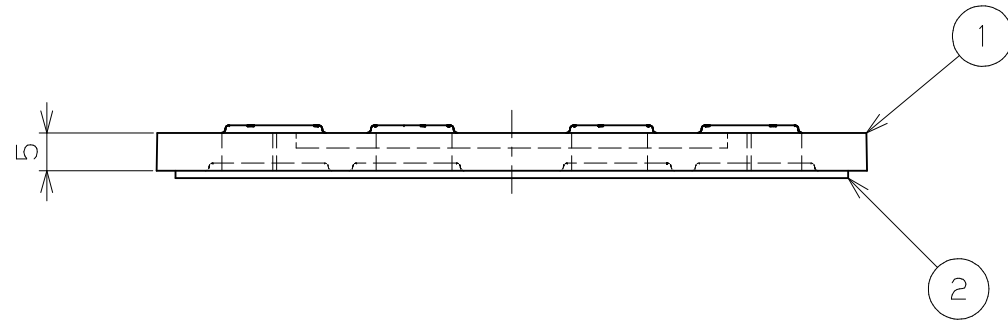

片番	訂正内容	日付	備考	押印	検印	承認
△						
△						

商品コード	品名	品番	色調	樹脂パッド付	樹脂パッドなし
0407331	BAUHAUS 32 ソフトアクアレール Lコーナー	SAQ-SP5	ホワイト	1枚	-
0407332		SAQ-SP10	ホワイト	1枚	1枚
0407333		SAQ-SP15	ホワイト	1枚	2枚
0407334		SAQ-SP20	ホワイト	1枚	3枚

発泡樹脂パッド付

発泡樹脂パッドなし

3	ブラケット取付けねじ	4	SUS304	生地脱脂	⊕トラスタッピンねじ1種 5×90	記 事	名 称	BAUHAUS 32ソフトアクアレール スペーサー	製 図 月 日	承 認	検 図	設 計	製 図
2	発泡樹脂パッド	1	PE	白色									
1	スペーサー 本体	1	PP	練込着色	白色								
品番	名 称	数量	材 質	表 面 処 理	備 考								