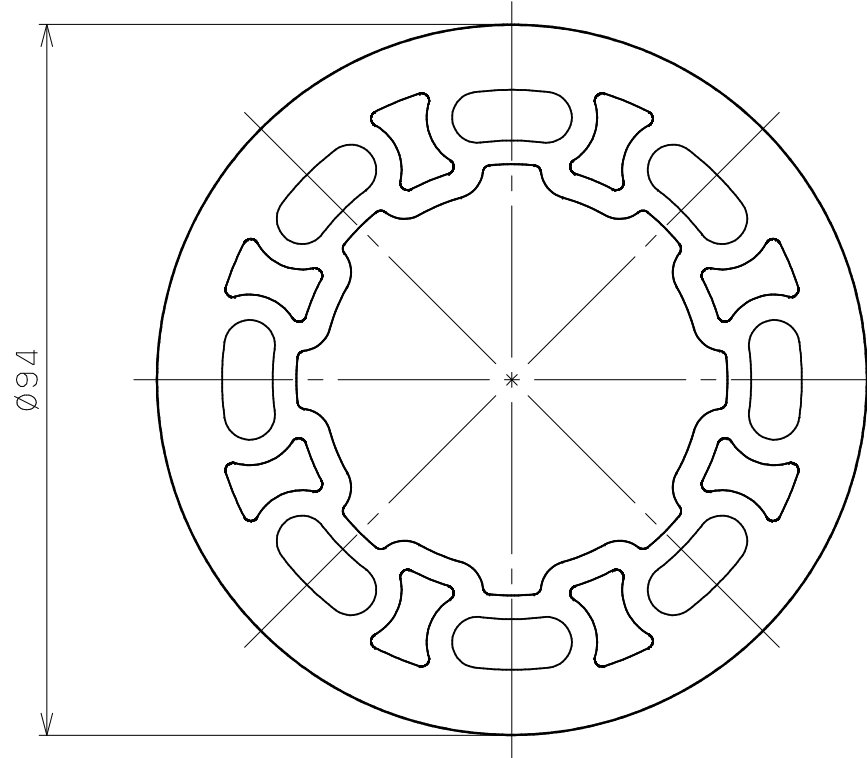

片番	訂正内容	日付	備考	押印	検印	承認
△						
△						

商品コード	品名	品番	色調	樹脂パッド付	樹脂パッドなし
0407331	BAUHAUS 32 ソフトアクアレール Lコーナー	SAQ-SP5	ホワイト	1枚	-
0407332		SAQ-SP10	ホワイト	1枚	1枚
0407333		SAQ-SP15	ホワイト	1枚	2枚
0407334		SAQ-SP20	ホワイト	1枚	3枚

発泡樹脂パッド付

発泡樹脂パッドなし

3	ブラケット取付けねじ	4	SUS304	生地脱脂	⊕トラスタッピンねじ1種 5×90	記 事	名 称	BAUHAUS 32ソフトアクアレール スペーサー	製 図 月 日	承 認	検 図	設 計	製 図
2	発泡樹脂パッド	1	PE	白色									
1	スペーサー 本体	1	PP	練込着色	白色								
品番	名 称	数量	材 質	表 面 処 理	備 考								