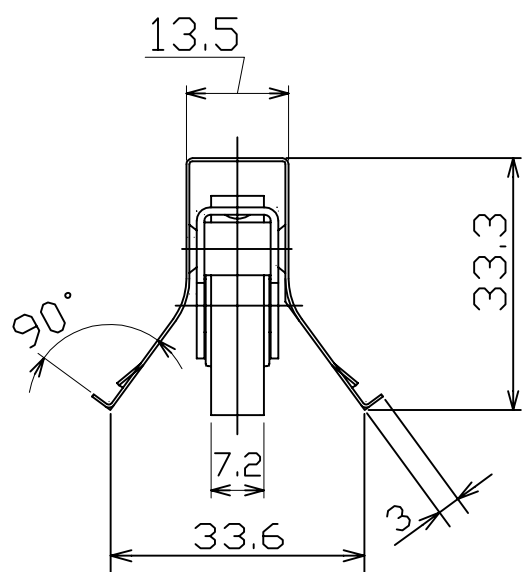

商品コード	名称	品番
012-0980	はめ込み戸車14型	14S(平)

片番	訂正内容	日付	備考	押印

7	調整ネジ	1	SUSXM7	生地脱脂	⊕皿小ネジM4×22	
6	フレーム軸	1	SUSXM7	生地脱脂		
5	タイヤ軸	1	SUSXM7	生地脱脂		
4	ボールベアリング	1	炭素鋼等	三価クロメート		
3	タイヤ	1	SUS304	生地脱脂	φ27	
2	内フレーム	1	SUS304	生地脱脂	t=1	
1	外フレーム	1	SUS301-3/4H	生地脱脂	t=0.4	
品番	名	数量	材	質	表面処理	備考

記事	名称	はめ込み戸車14型 14S平組立図	製図月日	承認	検図	設計	製図
	図番		尺度	1/1	マツロク株式会社 MAZROC CO., LTD.		