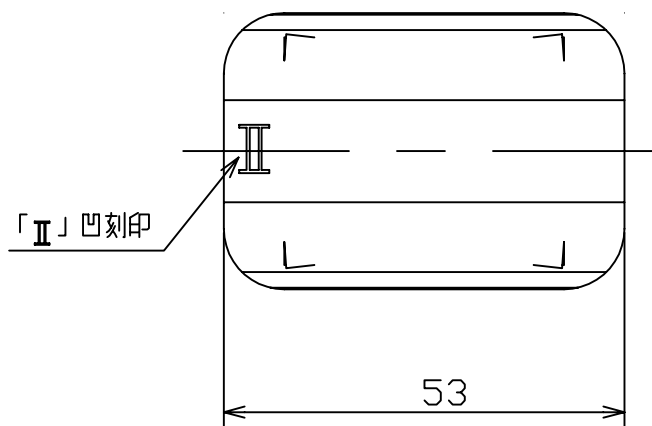

商品コード	名称	品番
012-0980	はめ込み戸車14型	14S(平)

片番	訂正内容	日付	備考	押印

7	調整ネジ	1	SUSXM7	生地脱脂	⊕皿小ネジM4×22	
6	フレーム軸	1	SUSXM7	生地脱脂		
5	タイヤ軸	1	SUSXM7	生地脱脂		
4	ボールベアリング	1	炭素鋼等	三価クロメート		
3	タイヤ	1	SUS304	生地脱脂	φ27	
2	内フレーム	1	SUS304	生地脱脂	t=1	
1	外フレーム	1	SUS301-3/4H	生地脱脂	t=0.4	
品番	名	数量	材	質	表面処理	備考

記事	名称	はめ込み戸車14型 14S平組立図	製図月日	承認	検図	設計	製図
	図番		尺度	1/1	マツロク株式会社 MAZROC CO., LTD.		