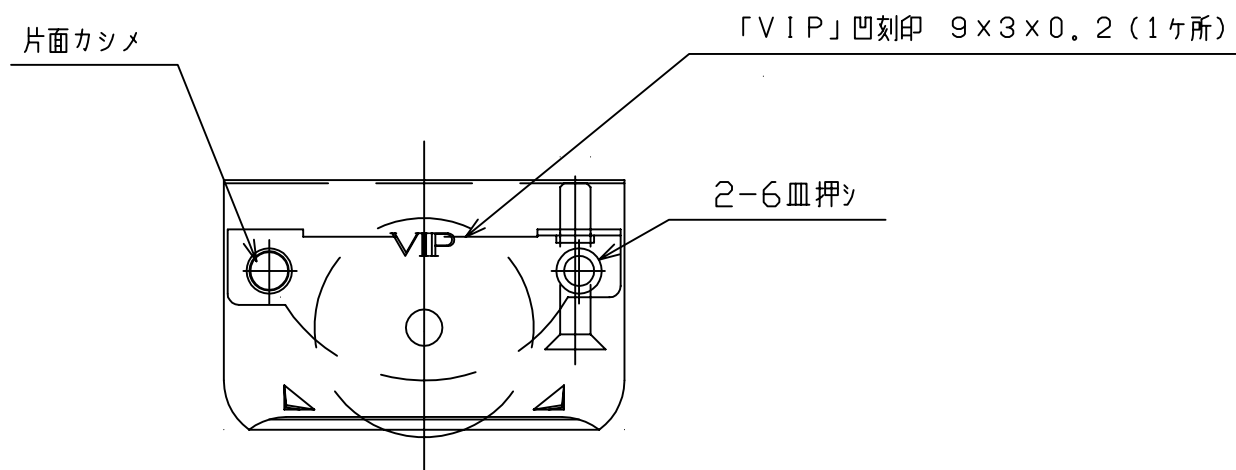

商品コード	名称	品番
012-0980	はめ込み戸車14型	14S(平)

片番	訂正内容	日付	備考	押印

7	調整ネジ	1	SUSXM7	生地脱脂	⊕皿小ネジM4×22	
6	フレーム軸	1	SUSXM7	生地脱脂		
5	タイヤ軸	1	SUSXM7	生地脱脂		
4	ボールベアリング	1	炭素鋼等	三価クロメート		
3	タイヤ	1	SUS304	生地脱脂	φ27	
2	内フレーム	1	SUS304	生地脱脂	t=1	
1	外フレーム	1	SUS301-3/4H	生地脱脂	t=0.4	
品番	名	数量	材	質	表面処理	備考