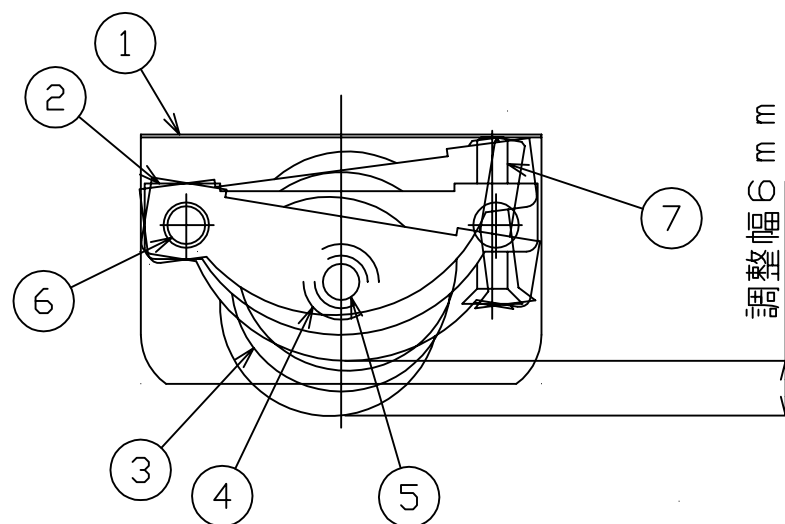

商品コード	名称	品番
012-0980	はめ込み戸車14型	14S(平)

片番	訂正内容	日付	備考	押印

7	調整ネジ	1	SUSXM7	生地脱脂	⊕皿小ネジM4×22	
6	フレーム軸	1	SUSXM7	生地脱脂		
5	タイヤ軸	1	SUSXM7	生地脱脂		
4	ボールベアリング	1	炭素鋼等	三価クロメート		
3	タイヤ	1	SUS304	生地脱脂	φ27	
2	内フレーム	1	SUS304	生地脱脂	t=1	
1	外フレーム	1	SUS301-3/4H	生地脱脂	t=0.4	
品番	名	数量	材	質	表面処理	備考

記事	名称	はめ込み戸車14型 14S平組立図	製図月日	承認	検図	設計	製図
	図番		尺度	1/1	マツロク株式会社 MAZROC CO., LTD.		