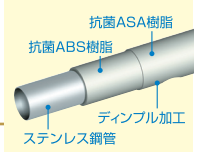

handrail

コロバン棒 手すりセット

コロバン棒 ソフトハンド

- ・表面には耐候性の高いABS・ASA樹脂の採用で、感触もソフトでいつまでも美しい手すりです。
- ・抗菌材の配合で清潔。しかも手になじみやすく、スベリを防止するディンプル付のやさしい仕様です。
- ・芯材にはサビに強いステンレス鋼管を採用していますので強度にもすぐれた安心設計です。

I型

材 質	ABS・ASA樹脂、 ステンレス鋼管 ブラケット特殊ABS樹脂	
セ ッ ト 明 細	手すり	1本
	ブラケット	2コ
	樹脂パッキン	2コ
	取付用ネジ	4本
	コンクリートプラグ	4コ

7053180

ソフトハンドI型 400ミリ

P-34A I-40

直径 34mm × 長さ 400mm

4 976415 531803

7053181

ソフトハンドI型 600ミリ

P-34A I-60

直径 34mm × 長さ 600mm

4 976415 531810

7053182

ソフトハンドI型 800ミリ

P-34A I-80

直径 34mm × 長さ 800mm

4 976415 531827

L型