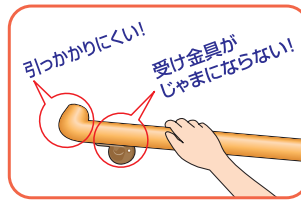

横型

材 質	丸棒ホワイトアッシュ材 ブラケット亜鉛合金	
セ ッ ト 明 細	手すり	1本
	ブラケット	2コ
	受け座固定ネジ	6本
	手すり固定ネジ	4本
	コンクリートプラグ	6本

7053091

DXタイプ横型 400mm
H05L40DX ハニーオーク
直径 32mm × 長さ 400mm

4 976415 531193

7053092

DXタイプ横型 600mm
H05L60DX ハニーオーク
直径 32mm × 長さ 600mm

4 976415 531209

7053093

DXタイプ横型 800mm
H05L80DX ハニーオーク
直径 32mm × 長さ 800mm

4 976415 531216