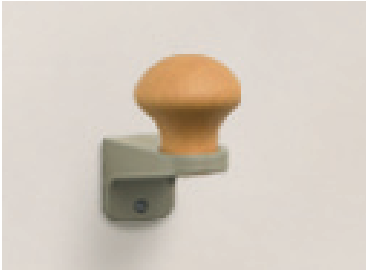

handrail

コロバン棒 手すりセット

コロバン棒 グリップハンド

- ・ ちょっと体を支えたい時に、やさしい丸みでシッカリつかまれます。
- ・ 取り付けネジ3本で固定するだけの簡単取り付け!
- ・ ブラケットはトレンドのシルバー色、売れ筋のゴールド色の2カラー
- ・ 木握り部分カラーもブラケットカラーにマッチしたクリアーとMブラウン

やさしい丸みで
シッカリつかまれます

シルバー

材 質	握り部 ビーチ修成材 ブラケット 亜鉛ダイカスト
セ ッ ト 明 細	握り部 1コ ブラケット 1コ 取り付けネジ 3本

7053031

グリップハンド

シルバー

握り部 直径 56mm

4 976415 546791

ゴールド

材 質	握り部 ビーチ修成材 ブラケット 亜鉛ダイカスト
セ ッ ト 明 細	握り部 1コ ブラケット 1コ 取り付けネジ 3本

7053032

グリップハンド

ゴールド

握り部 直径 56mm

4 976415 546807