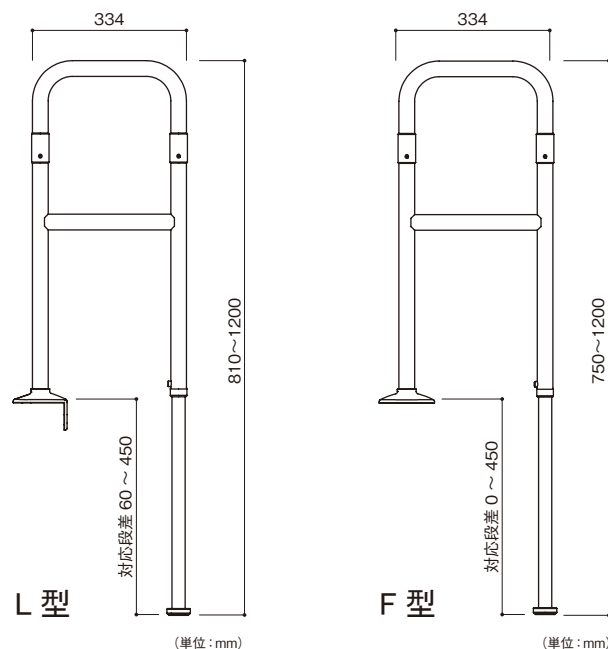

L 型

BAUHAUS 上がりかまち用手すり

- かまち側のみを木ねじで固定します。
- かまち側のプレートにはカバーがついているので安心です。
- 土間側の脚はアジャスター付でガタつき調整ができます。
- 手すり部分は握りやすいφ34mm。手に優しい樹脂被膜です。

上がりかまち用手すり L型

BA-01WNS

<付属品>

本体カバー L型
【数量】1個

六角棒スパナ(呼び4mm)
【数量】1本

かまち固定プレート用取付けねじ
皿木ねじ5.1×50mm
【数量】8本

上がりかまち用手すり F型

BA-02WNS

<付属品>

本体カバー F型
【数量】1個

六角棒スパナ(呼び4mm)
【数量】1本

かまち固定プレート用取付けねじ
皿木ねじ5.1×50mm
【数量】4本

詳しくは弊社営業担当へご用命ください。