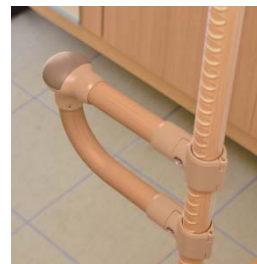

このたび発売となる『たよレールアップ』は、使用者の「立つ・座る」「段差を昇降する」といった動作をより安全に行えるようサポートするオプション部材です。

たよレールアップの特長

①縦手すりから「はり出す」形でプッシュアップをサポート。

特に段差を降りる場合やベッド等からの立ち上がりの際には、手の平で体を押し上げるようなプッシュアップの動作が有効です。たよレールアップは、たよレールの縦手すり部分からはり出すような横手すりを設置することができ、この動作をサポートします。

②先端の幅65mmのボールで握りやすく。

先端が幅65mmの円形になっており、ここに手の平を当てて使用することで、より手や腕に力が入りやすく、プッシュアップの動作もしやすくなります。

たよレールhigh
との組合せ例

③たよレール・たよレールhighどちらにも設置可能。

据置式の「たよレール」・天井突っ張り式の「たよレールhigh」どちらにもご使用になれます。例えば、ベッドからの立ち上がりや寝返りの補助にはたよレールと組合わせて、上がりかまちの昇降サポートにはたよレールhighと組合わせてのご使用をおすすめします。